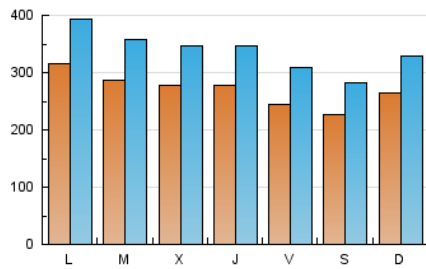

4. Gràfiques (Nacional i Internacional)

4.1 Per dia de la setmana (promig)

N. únics / Visites (x 100)