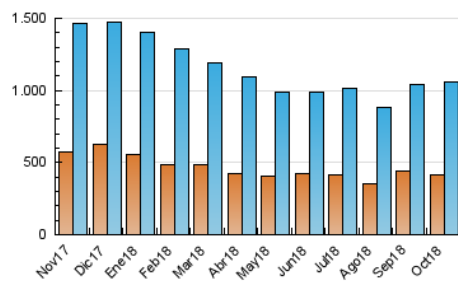

4.3 Per mesos

N. únics / Visites (x 1000)