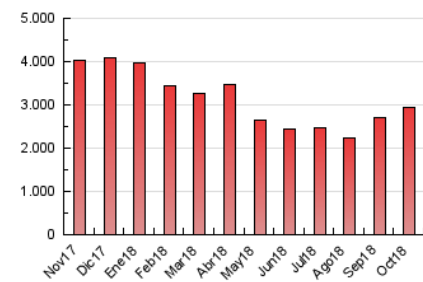

Pàgines (x 1000)