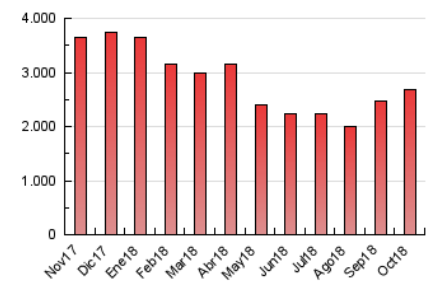

Pàgines (x 1000)