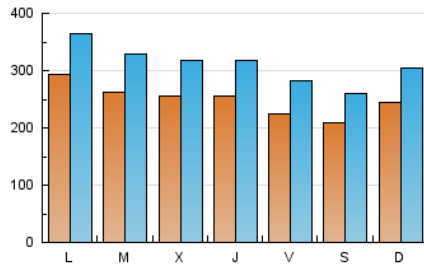

4. Gràfiques (Nacional)

4.1 Per dia de la setmana (promig)

N. únics / Visites (x 100)