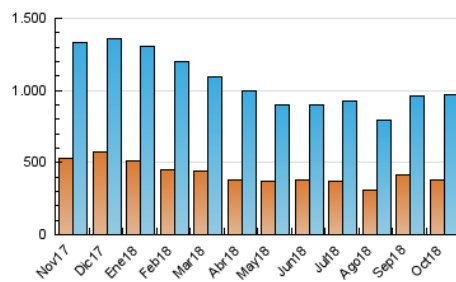

4.3 Per mesos

N. únics / Visites (x 1000)