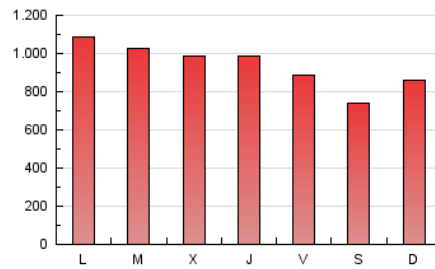

Pàgines (x 100)