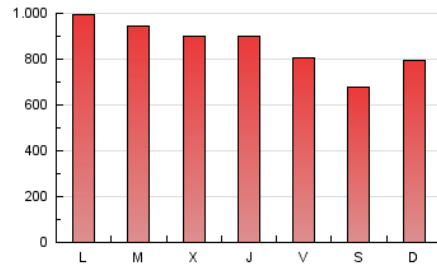

Pàgines (x 100)