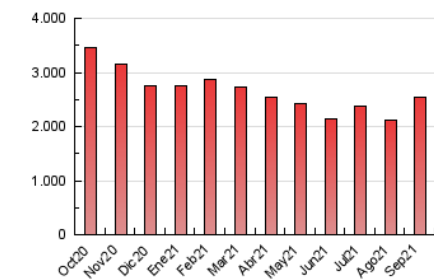

Pàgines (x 1000)