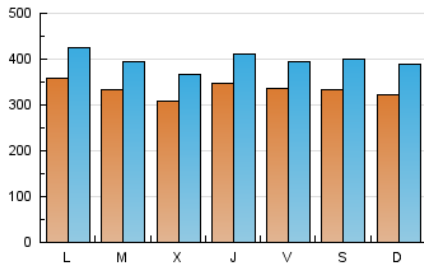

4. Gràfiques (Nacional)

4.1 Per dia de la setmana (promig)

N. únics / Visites (x 100)