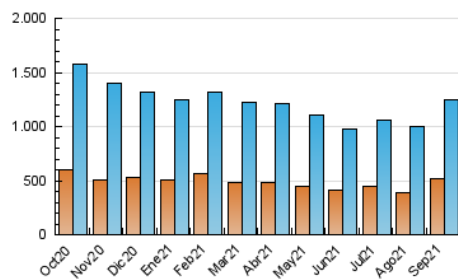

4.3 Per mesos

N. únics / Visites (x 1000)