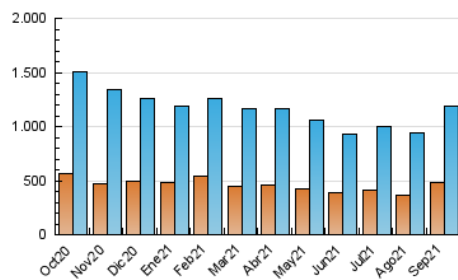

4.3 Per mesos

N. únics / Visites (x 1000)