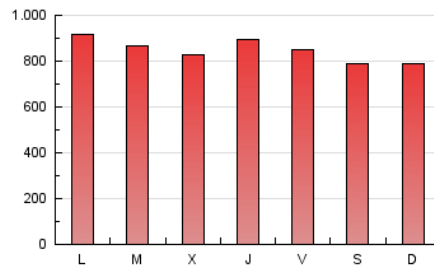

Pàgines (x 100)