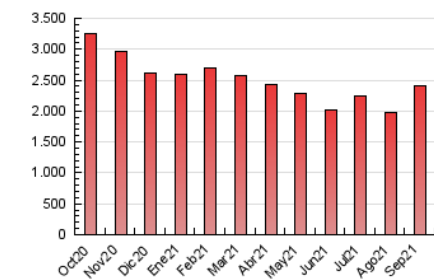

Pàgines (x 1000)