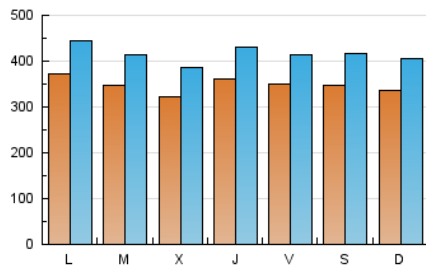

4. Gràfiques (Nacional i Internacional)

4.1 Per dia de la setmana (promig)

N. únics / Visites (x 100)