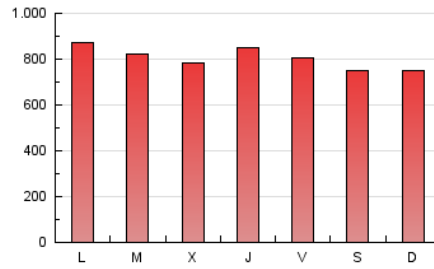

Pàgines (x 100)