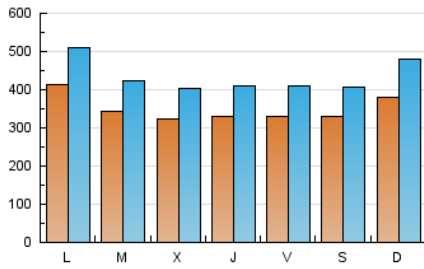

4. Gràfiques (Nacional)

4.1 Per dia de la setmana (promig)

N. únics / Visites (x 100)

Pàgines (x 100)