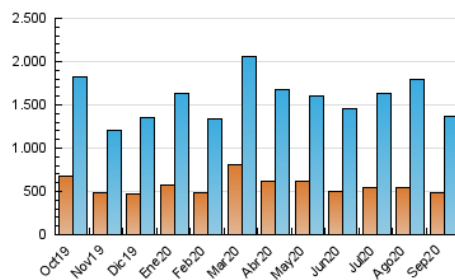

4.3 Per mesos

N. únics / Visites (x 1000)

Pàgines (x 1000)