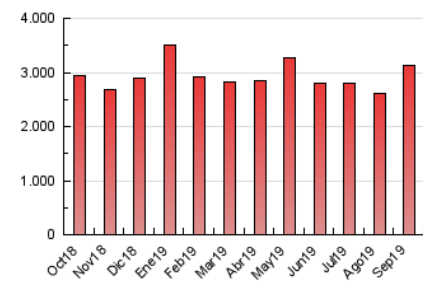

Pàgines (x 1000)