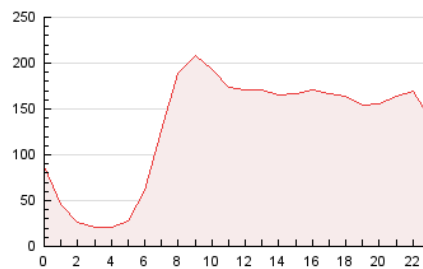

2. Seccions (Nacional i Internacional)

	PÀGINES	%
HOME	962.641	30.68 %
RESTA	2.174.999	69.32 %

3. Per dia del mes (Nacional i Internacional)

Dia	N. únics	Visites	Pàgines	Dia	N. únics	Visites	Pàgines	Dia	N. únics	Visites	Pàgines
1	37.660	46.599	103.884	11	43.907	53.928	112.231	21	33.538	40.746	87.571
2	36.392	45.360	107.440	12	35.695	43.933	107.739	22	27.003	33.086	76.940
3	39.706	49.887	118.086	13	29.961	37.002	89.029	23	36.601	44.713	110.261
4	36.328	45.213	111.903	14	28.243	34.872	77.327	24	31.507	39.361	96.942
5	38.186	47.735	111.956	15	30.936	37.893	81.640	25	37.435	47.144	118.794
6	41.434	50.740	116.208	16	35.880	44.210	104.643	26	40.217	50.894	117.791
7	32.418	39.020	82.416	17	34.317	42.926	103.742	27	40.862	50.375	115.286
8	32.460	39.804	85.123	18	39.689	49.263	116.641	28	42.551	53.031	111.010
9	43.495	52.454	114.041	19	41.141	50.443	120.321	29	37.722	46.064	99.128
10	50.782	59.986	126.155	20	40.420	48.661	106.037	30	34.120	42.467	107.355

4. Gràfiques (Nacional i Internacional)

4.1 Per dia de la setmana (promig)

N. únics / Visites (x 100)

Pàgines (x 100)

4.2 Per franja horària (promig)

Visites (x 1000)

Pàgines (x 1000)

4.3 Per mesos