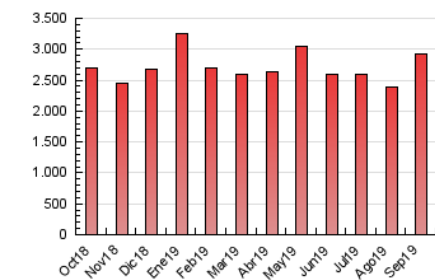

Pàgines (x 1000)