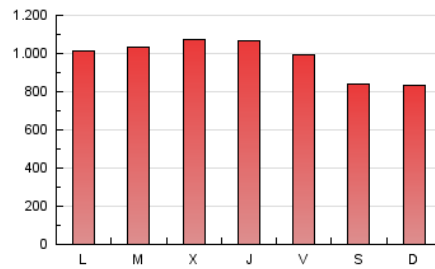

Pàgines (x 100)