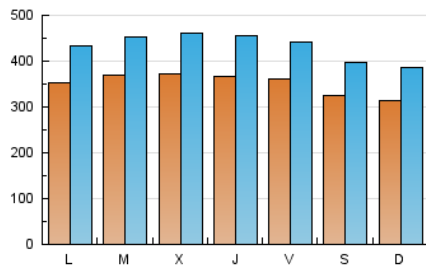

4. Gràfiques (Nacional)

4.1 Per dia de la setmana (promig)

N. únics / Visites (x 100)