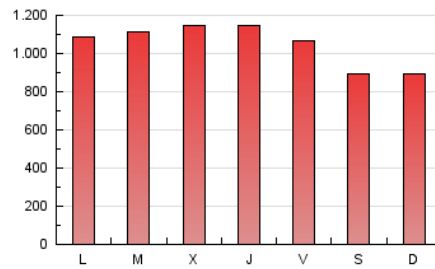

Pàgines (x 100)