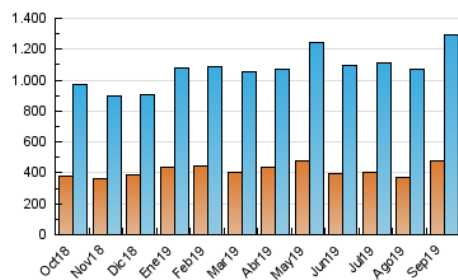

4.3 Per mesos

N. únics / Visites (x 1000)