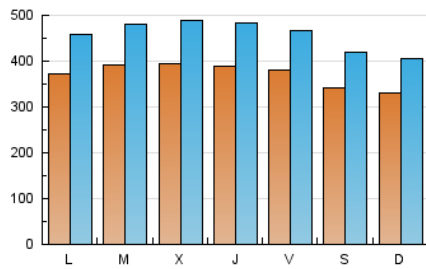

4. Gràfiques (Nacional i Internacional)

4.1 Per dia de la setmana (promig)

N. únics / Visites (x 100)