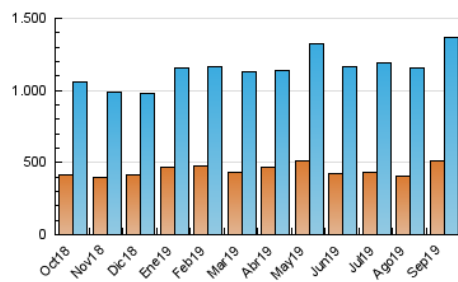

4.3 Per mesos

N. únics / Visites (x 1000)