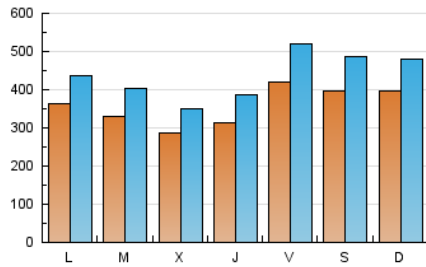

4. Gràfiques (Nacional)

4.1 Per dia de la setmana (promig)

N. únics / Visites (x 100)