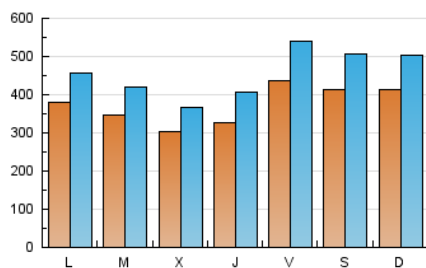

4. Gràfiques (Nacional i Internacional)

4.1 Per dia de la setmana (promig)

N. únics / Visites (x 100)