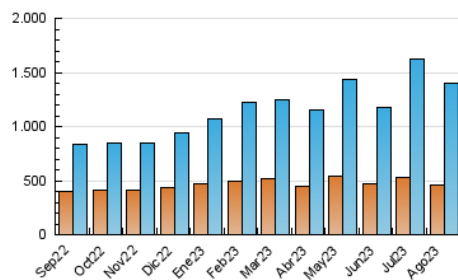

4.2 Per franja horària (promig)

Visites_ (x 1000)

Pàgines (x 1000)

4.3 Per mesos

N. únics / Visites (x 1000)