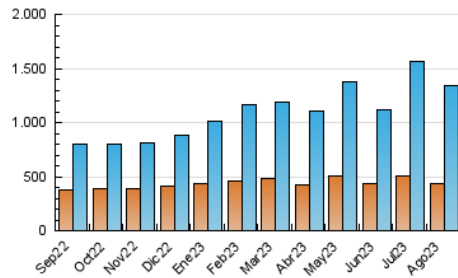

4.2 Per franja horària (promig)

Visites_ (x 1000)

Pàgines (x 1000)

4.3 Per mesos

N. únics / Visites (x 1000)