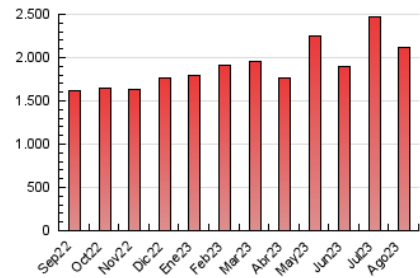

Pàgines (x 1000)