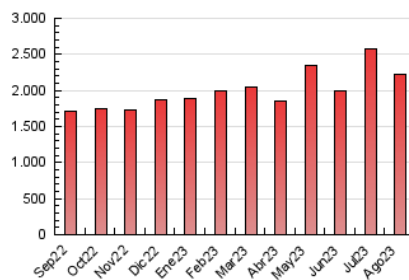

##### 4.2 Per franja horària (promig)

Visites\_ (x 1000)

Pàgines (x 1000)

##### 4.3 Per mesos

N. únics / Visites (x 1000)

Pàgines (x 1000)