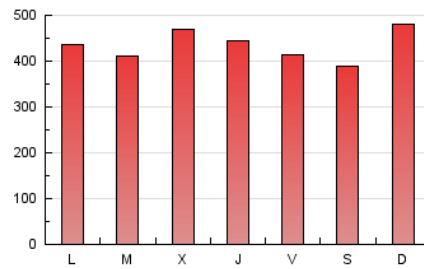

Pàgines (x 100)