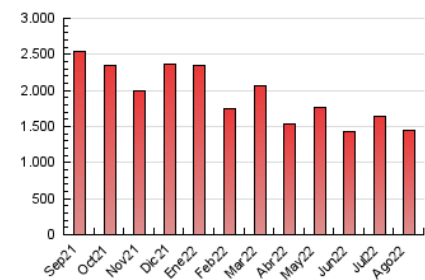

Pàgines (x 1000)