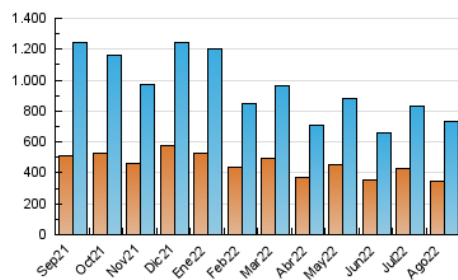

4.3 Per mesos

N. únics / Visites (x 1000)