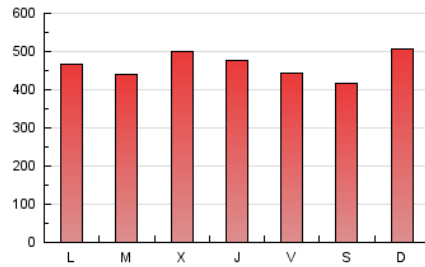

Pàgines (x 100)