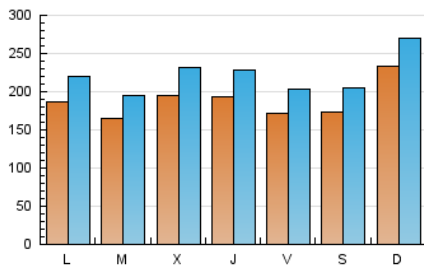

4. Gràfiques (Nacional)

4.1 Per dia de la setmana (promig)

N. únics / Visites (x 100)