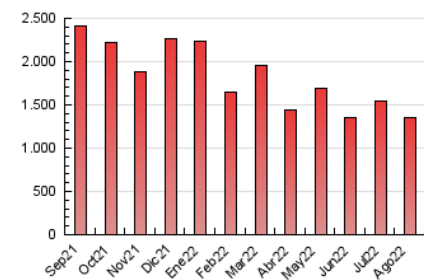

Pàgines (x 1000)