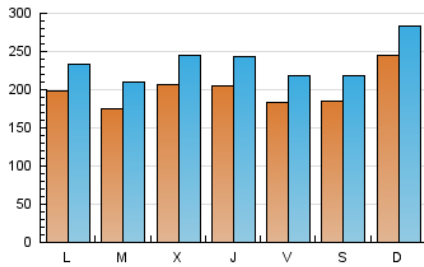

4. Gràfiques (Nacional i Internacional)

4.1 Per dia de la setmana (promig)

N. únics / Visites (x 100)