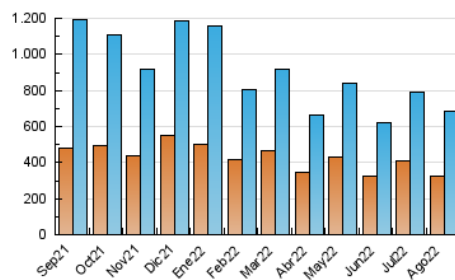

4.3 Per mesos

N. únics / Visites (x 1000)