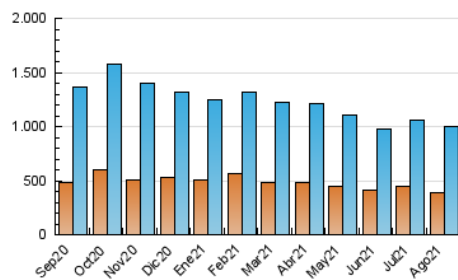

4.3 Per mesos

N. únics / Visites (x 1000)