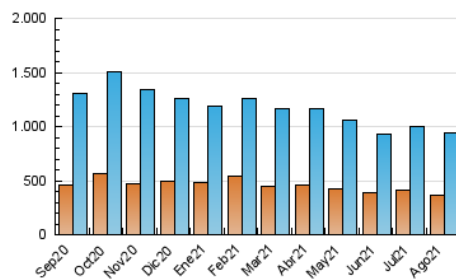

4.3 Per mesos

N. únics / Visites (x 1000)