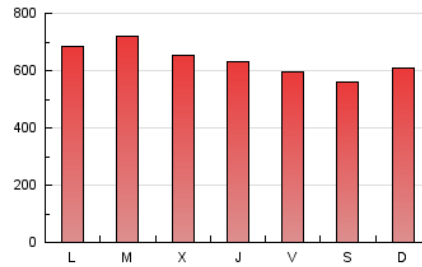

Pàgines (x 100)