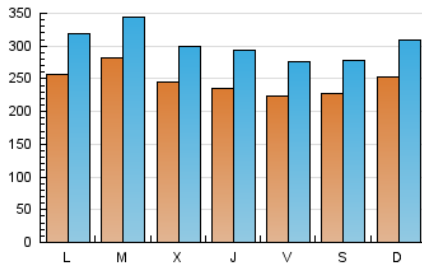

4. Gràfiques (Nacional)

4.1 Per dia de la setmana (promig)

N. únics / Visites (x 100)