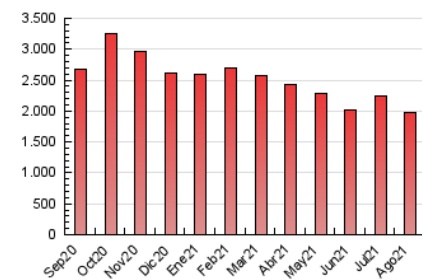

Pàgines (x 1000)