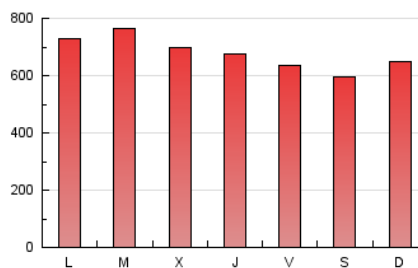

Pàgines (x 100)