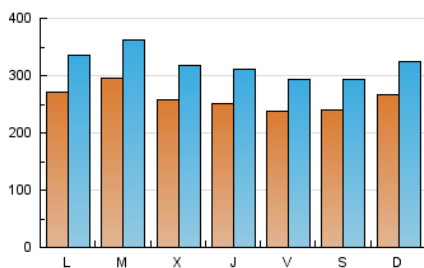

4. Gràfiques (Nacional i Internacional)

4.1 Per dia de la setmana (promig)

N. únics / Visites (x 100)