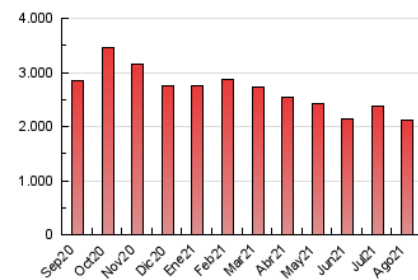

Pàgines (x 1000)