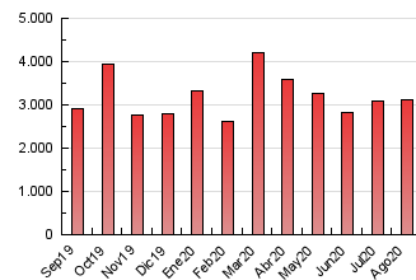

#### 3. Per dia del mes (Nacional)

Dia	N. únics	Visites	Pàgines	Dia	N. únics	Visites	Pàgines	Dia	N. únics	Visites	Pàgines
1	43.550	54.567	98.074	11	47.625	58.533	100.316	21	56.109	71.740	122.598
2	40.232	50.159	92.202	12	50.544	61.309	107.924	22	40.299	50.662	89.306
3	34.425	43.918	89.471	13	50.074	63.612	116.009	23	37.265	46.901	86.128
4	41.400	52.382	99.951	14	47.146	58.896	106.727	24	41.216	53.722	104.752
5	55.657	70.011	123.600	15	40.452	51.150	93.944	25	45.306	57.735	111.804
6	48.061	58.664	106.270	16	50.085	63.667	112.751	26	36.240	45.648	91.373
7	39.002	48.442	93.021	17	49.312	61.625	109.046	27	38.734	49.773	96.566
8	35.511	44.012	80.806	18	49.311	63.185	114.127	28	30.652	39.273	83.259
9	38.415	48.312	86.228	19	44.643	54.932	101.479	29	31.413	39.754	79.841
10	51.164	64.422	110.834	20	51.183	66.219	117.203	30	41.946	52.798	99.165
								31	42.347	53.510	100.606

##### 4.1 Per dia de la setmana (promig)

N. únics / Visites (x 100)

Pàgines (x 100)

##### 4.2 Per franja horària (promig)

Visites (x 1000)

Pàgines (x 1000)

##### 4.3 Per mesos

N. únics / Visites (x 1000)

Pàgines (x 1000)