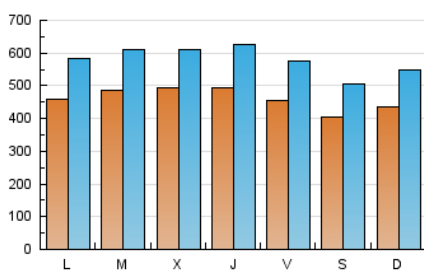

4. Gràfiques (Nacional i Internacional)

4.1 Per dia de la setmana (promig)

N. únics / Visites (x 100)