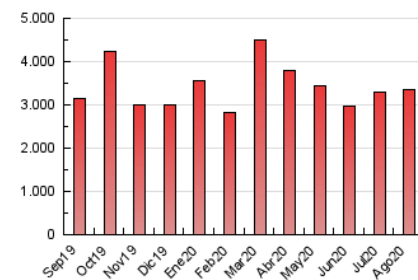

### 3. Per dia del mes (Nacional i Internacional)

Dia	N. únics	Visites	Pàgines	Dia	N. únics	Visites	Pàgines	Dia	N. únics	Visites	Pàgines
1	45.083	56.692	103.453	11	49.962	61.352	107.511	21	58.769	75.541	130.867
2	42.134	52.318	97.980	12	52.850	64.162	115.135	22	42.565	53.666	95.949
3	36.216	46.389	96.218	13	52.823	67.253	124.417	23	39.357	49.675	92.844
4	43.699	55.099	106.981	14	49.869	62.623	115.562	24	43.562	56.940	112.832
5	58.020	72.844	130.646	15	43.449	54.770	102.358	25	47.974	61.231	121.010
6	50.075	61.258	112.994	16	52.819	67.354	121.173	26	38.533	48.681	99.598
7	41.075	50.914	99.461	17	52.159	65.299	117.179	27	40.590	52.246	102.752
8	37.292	46.357	86.650	18	52.232	67.135	123.205	28	32.361	41.634	89.829
9	40.295	50.739	92.331	19	47.434	58.439	109.462	29	33.032	41.791	85.445
10	53.271	67.093	116.908	20	53.823	69.985	125.089	30	43.673	55.025	105.154
								31	44.314	55.832	106.133

##### 4.2 Per franja horària (promig)

Visites (x 1000)

Pàgines (x 1000)

##### 4.3 Per mesos

N. únics / Visites (x 1000)

Pàgines (x 1000)