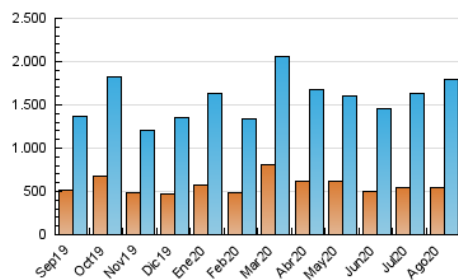

##### 4.1 Per dia de la setmana (promig)

N. únics / Visites (x 100)

Pàgines (x 100)

##### 4.2 Per franja horària (promig)

Visites (x 1000)

Pàgines (x 1000)

##### 4.3 Per mesos

N. únics / Visites (x 1000)

Pàgines (x 1000)