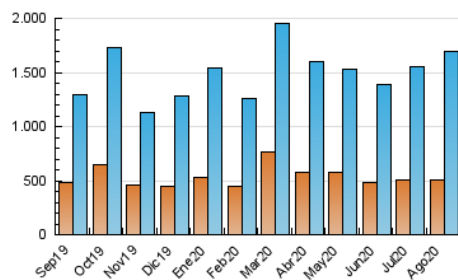

#### 3. Per dia del mes (Nacional)

Dia	N. únics	Visites	Pàgines	Dia	N. únics	Visites	Pàgines	Dia	N. únics	Visites	Pàgines
1	43.550	54.567	98.074	11	47.625	58.533	100.316	21	56.109	71.740	122.598
2	40.232	50.159	92.202	12	50.544	61.309	107.924	22	40.299	50.662	89.306
3	34.425	43.918	89.471	13	50.074	63.612	116.009	23	37.265	46.901	86.128
4	41.400	52.382	99.951	14	47.146	58.896	106.727	24	41.216	53.722	104.752
5	55.657	70.011	123.600	15	40.452	51.150	93.944	25	45.306	57.735	111.804
6	48.061	58.664	106.270	16	50.085	63.667	112.751	26	36.240	45.648	91.373
7	39.002	48.442	93.021	17	49.312	61.625	109.046	27	38.734	49.773	96.566
8	35.511	44.012	80.806	18	49.311	63.185	114.127	28	30.652	39.273	83.259
9	38.415	48.312	86.228	19	44.643	54.932	101.479	29	31.413	39.754	79.841
10	51.164	64.422	110.834	20	51.183	66.219	117.203	30	41.946	52.798	99.165
								31	42.347	53.510	100.606

##### 4.1 Per dia de la setmana (promig)

N. únics / Visites (x 100)

Pàgines (x 100)

##### 4.2 Per franja horària (promig)

Visites (x 1000)

Pàgines (x 1000)

##### 4.3 Per mesos

N. únics / Visites (x 1000)

Pàgines (x 1000)