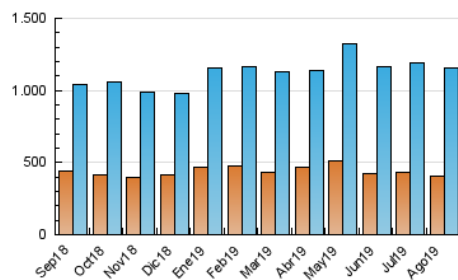

4.3 Per mesos

N. únics / Visites (x 1000)