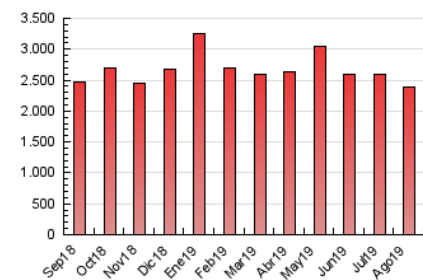

Pàgines (x 1000)