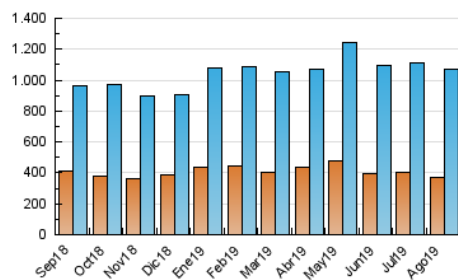

4.3 Per mesos

N. únics / Visites (x 1000)