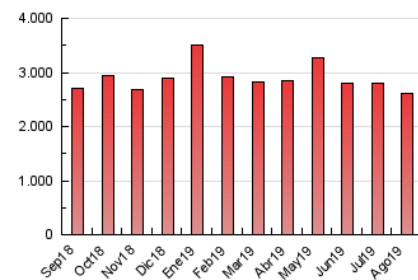

Pàgines (x 1000)