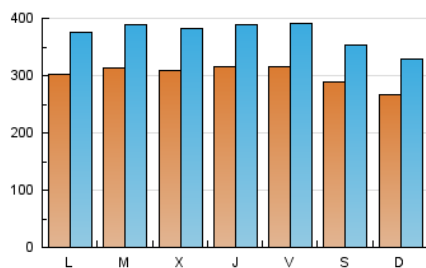

4. Gràfiques (Nacional i Internacional)

4.1 Per dia de la setmana (promig)

N. únics / Visites (x 100)