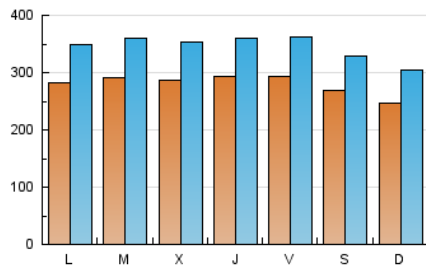

4. Gràfiques (Nacional)

4.1 Per dia de la setmana (promig)

N. únics / Visites (x 100)