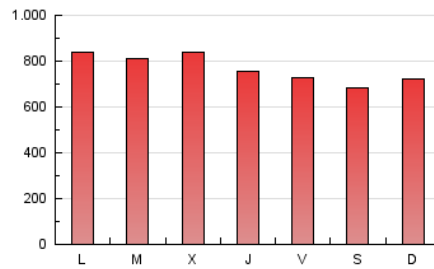

Pàgines (x 100)