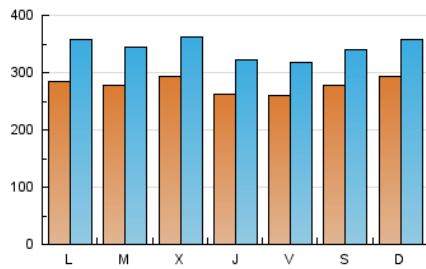

4. Gràfiques (Nacional i Internacional)

4.1 Per dia de la setmana (promig)

N. únics / Visites (x 100)