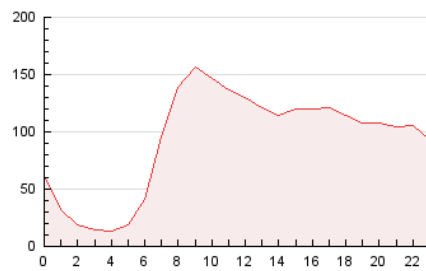

2. Seccions (Nacional)

	PÀGINES	%
HOME	697.946	31.24 %
RESTA	1.536.102	68.76 %

3. Per dia del mes (Nacional)

Dia	N. únics	Visites	Pàgines	Dia	N. únics	Visites	Pàgines	Dia	N. únics	Visites	Pàgines
1	30.079	35.661	78.643	11	25.007	30.790	62.763	21	26.111	32.352	74.274
2	23.743	28.975	66.391	12	33.001	41.518	96.528	22	19.872	25.193	62.445
3	18.829	23.806	51.215	13	32.004	39.203	88.321	23	25.622	31.476	70.657
4	26.235	31.968	63.651	14	37.545	45.774	98.807	24	24.580	29.359	59.858
5	23.793	29.779	69.436	15	26.791	32.990	78.275	25	25.704	31.485	64.541
6	20.225	26.290	67.614	16	26.573	32.230	72.905	26	22.037	28.245	69.185
7	24.012	30.503	74.254	17	40.927	49.253	90.195	27	25.161	31.209	73.532
8	26.236	32.227	72.939	18	35.661	42.787	84.736	28	22.541	28.489	69.001
9	22.925	28.102	65.924	19	28.246	35.581	80.815	29	20.679	25.592	62.244
10	19.857	25.459	56.591	20	26.946	33.324	75.867	30	23.411	28.887	65.973
								31	28.802	34.239	66.468

4. Gràfiques (Nacional)

4.1 Per dia de la setmana (promig)

N. únics / Visites (x 100)

Pàgines (x 100)

4.2 Per franja horària (promig)

Visites (x 1000)

Pàgines (x 1000)

4.3 Per mesos