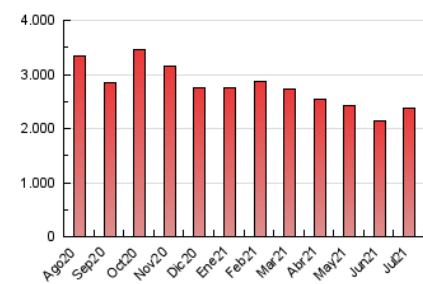

Pàgines (x 1000)