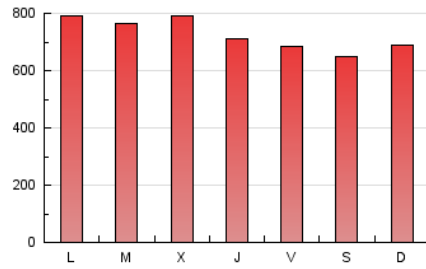

Pàgines (x 100)