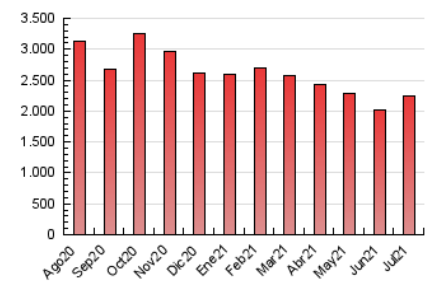

Pàgines (x 1000)