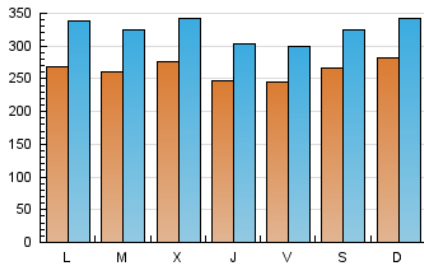

4. Gràfiques (Nacional)

4.1 Per dia de la setmana (promig)

N. únics / Visites (x 100)