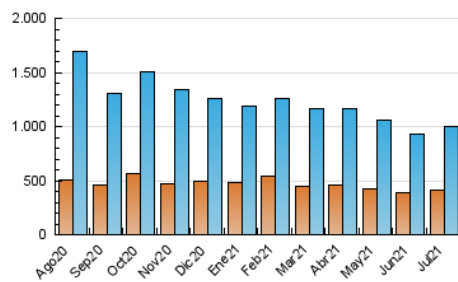

4.3 Per mesos

N. únics / Visites (x 1000)