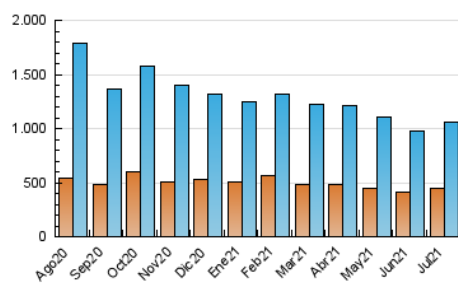

4.3 Per mesos

N. únics / Visites (x 1000)