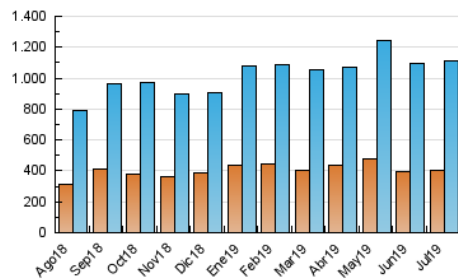

4.3 Per mesos

N. únics / Visites (x 1000)