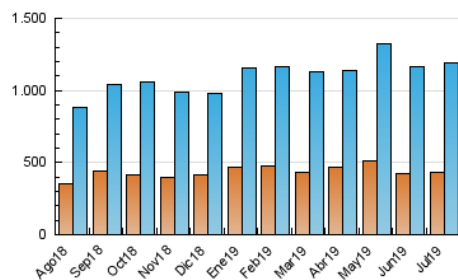

4.3 Per mesos

N. únics / Visites (x 1000)