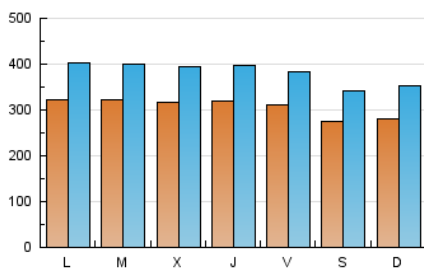

4. Gràfiques (Nacional i Internacional)

4.1 Per dia de la setmana (promig)

N. únics / Visites (x 100)