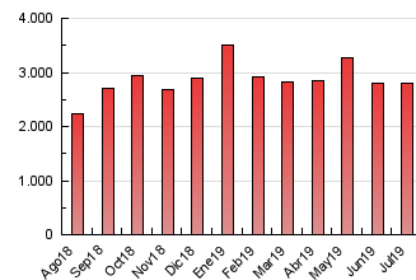

Pàgines (x 1000)