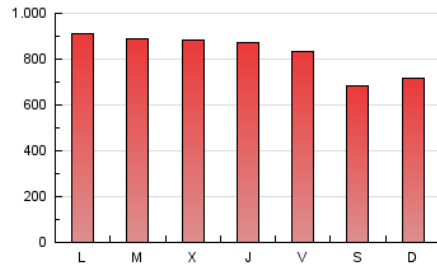

Pàgines (x 100)