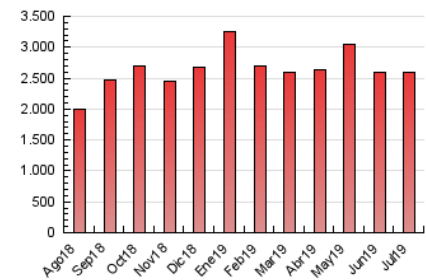

Pàgines (x 1000)