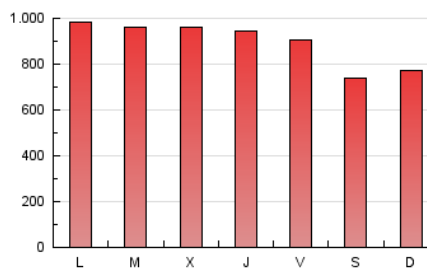

Pàgines (x 100)