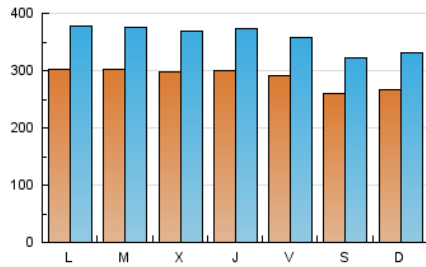

4. Gràfiques (Nacional)

4.1 Per dia de la setmana (promig)

N. únics / Visites (x 100)