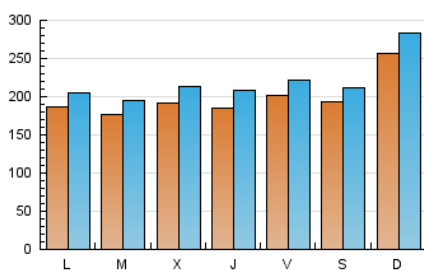

4. Gràfiques (Nacional)

4.1 Per dia de la setmana (promig)

N. únics / Visites (x 100)