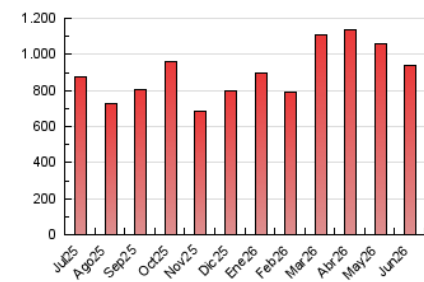

Pàgines (x 1000)