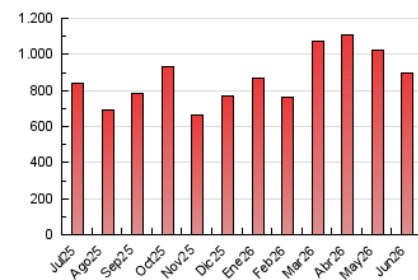

Pàgines (x 1000)