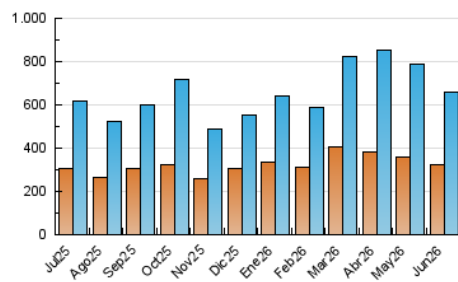

4.3 Per mesos

N. únics / Visites (x 1000)