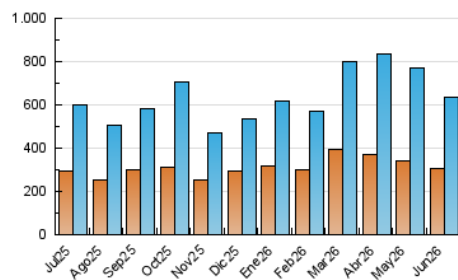

4.3 Per mesos

N. únics / Visites (x 1000)