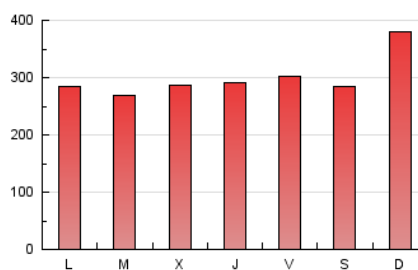

Pàgines (x 100)