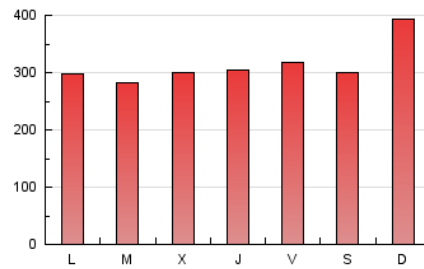

Pàgines (x 100)