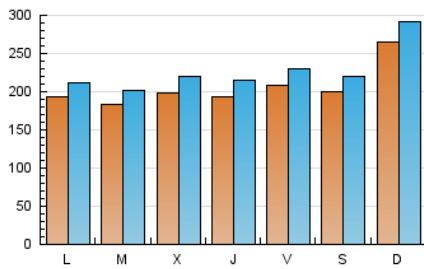

4. Gràfiques (Nacional i Internacional)

4.1 Per dia de la setmana (promig)

N. únics / Visites (x 100)