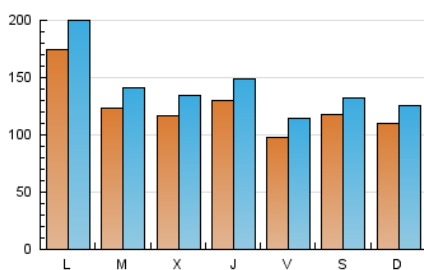

4. Gràfiques (Nacional)

4.1 Per dia de la setmana (promig)

N. únics / Visites (x 100)