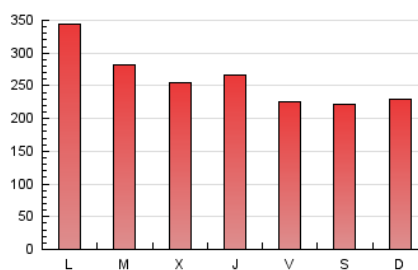

Pàgines (x 100)