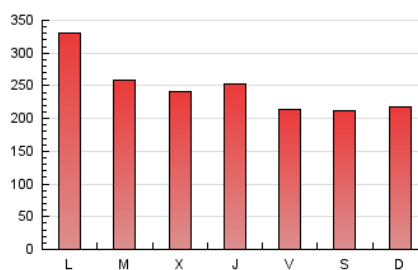

Pàgines (x 100)