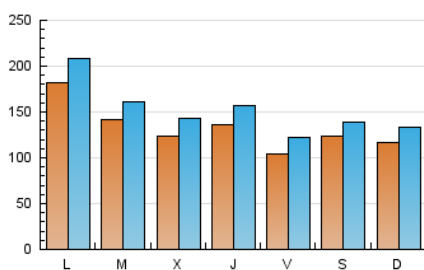

1. Xifres totals i promitjos (Nacional i Internacional)

MES - ANY	NAVEGADORS ÚNICS	VISITES	PÀGINES
Juny - 2024	244.779	452.207	774.908
PROMIG DIARI	13.152	15.074	25.830
PROMIG DILLUNS-DIVENDRES	13.739	15.814	27.462
PROMIG DISSABTE-DIUMENGE	11.977	13.592	22.567
PÀGINES / VISITES	1,71		
DURADA MITJA VISITES	0:04:33		
TEMPS D'INTERACCIÓ MITJA	0:02:06		

2. Seccions (Nacional i Internacional)

	PÀGINES	%
HOME	225.741	29.13 %
RESTA	549.167	70.87 %

3. Per dia del mes (Nacional i Internacional)

Dia	N. únics	Visites	Pàgines	Dia	N. únics	Visites	Pàgines	Dia	N. únics	Visites	Pàgines
1	13.211	15.061	24.207	11	10.407	12.721	23.715	21	9.993	12.050	21.776
2	11.471	13.082	23.498	12	11.421	13.474	23.710	22	7.967	9.010	15.859
3	33.363	37.042	56.553	13	19.239	21.668	33.575	23	9.598	10.994	19.115
4	17.335	19.300	33.068	14	12.646	14.408	25.336	24	10.837	12.441	23.813
5	15.567	17.886	30.746	15	20.888	22.967	33.187	25	15.491	17.370	30.124
6	12.057	14.121	25.359	16	14.727	16.410	26.864	26	9.167	10.642	20.424
7	10.870	12.568	24.162	17	9.645	11.522	21.944	27	9.672	11.294	20.570
8	11.607	13.122	21.401	18	13.243	15.034	25.780	28	8.325	9.701	19.167
9	14.081	16.167	26.726	19	13.128	15.164	26.863	29	7.920	9.195	16.559
10	18.760	22.335	35.709	20	13.607	15.547	26.843	30	8.302	9.911	18.255

4. Gràfiques (Nacional i Internacional)

4.1 Per dia de la setmana (promig)

N. únics / Visites (x 100)

Pàgines (x 100)

4.2 Per franja horària (promig)

Visites__ (x 1000)

Pàgines (x 1000)

4.3 Per mesos