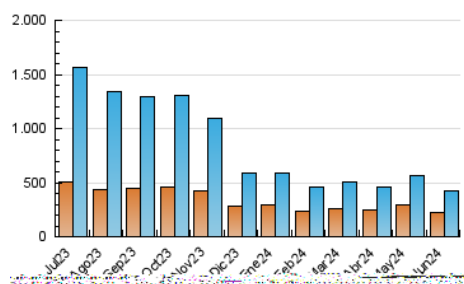

4.3 Per mesos

N. únics / Visites (x 1000)