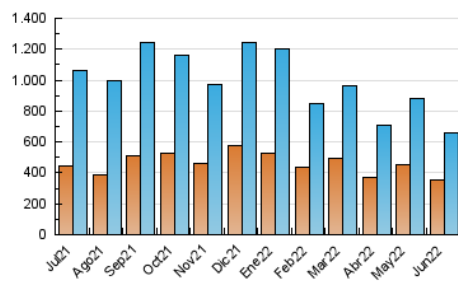

4.3 Per mesos

N. únics / Visites (x 1000)