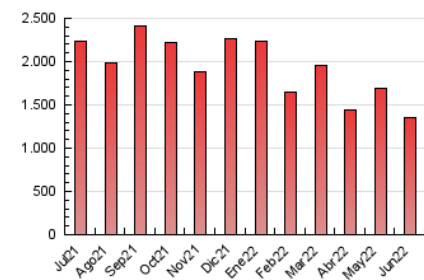

#### 3. Per dia del mes (Nacional)

Dia	N. únics	Visites	Pàgines	Dia	N. únics	Visites	Pàgines	Dia	N. únics	Visites	Pàgines
1	25.561	29.091	58.125	11	13.901	16.556	34.757	21	18.120	21.302	47.609
2	26.342	30.358	62.773	12	15.723	18.612	37.559	22	18.140	21.316	49.296
3	16.393	19.162	44.635	13	17.938	21.288	49.285	23	23.706	27.550	55.345
4	9.965	12.282	31.512	14	18.540	22.119	49.513	24	15.629	18.637	38.723
5	9.101	11.472	30.118	15	19.790	23.660	51.771	25	24.403	27.948	48.793
6	10.454	13.303	34.294	16	22.564	26.376	54.976	26	22.918	26.407	48.345
7	10.456	13.293	38.513	17	15.596	18.708	43.059	27	19.511	23.472	53.248
8	10.352	13.363	39.184	18	20.185	23.262	42.815	28	13.531	16.699	41.010
9	9.859	12.643	35.626	19	27.027	31.352	56.402	29	12.415	15.412	38.821
10	9.211	11.912	32.717	20	25.604	29.746	59.954	30	20.087	23.368	45.903

##### 4.1 Per dia de la setmana (promig)

N. únics / Visites (x 100)

Pàgines (x 100)

##### 4.2 Per franja horària (promig)

Visites (x 1000)

Pàgines (x 1000)

##### 4.3 Per mesos

N. únics / Visites (x 1000)

Pàgines (x 1000)