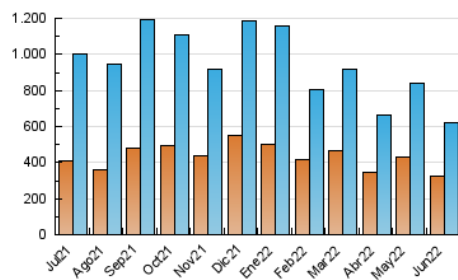

##### 4.1 Per dia de la setmana (promig)

N. únics / Visites (x 100)

Pàgines (x 100)

##### 4.2 Per franja horària (promig)

Visites (x 1000)

Pàgines (x 1000)

##### 4.3 Per mesos

N. únics / Visites (x 1000)

Pàgines (x 1000)