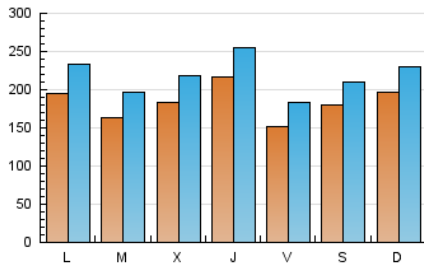

4. Gràfiques (Nacional i Internacional)

4.1 Per dia de la setmana (promig)

N. únics / Visites (x 100)