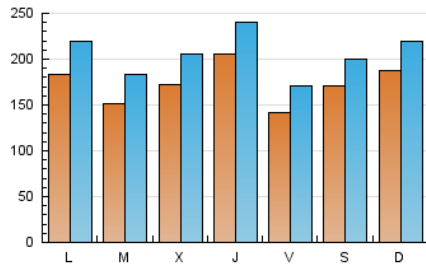

4. Gràfiques (Nacional)

4.1 Per dia de la setmana (promig)

N. únics / Visites (x 100)