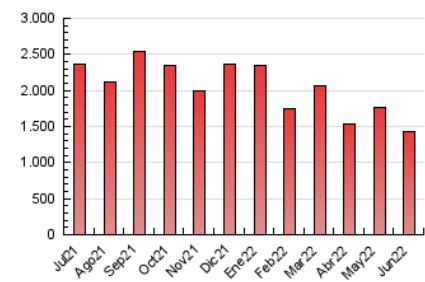

Pàgines (x 1000)