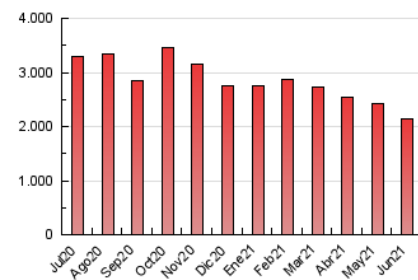

Pàgines (x 1000)