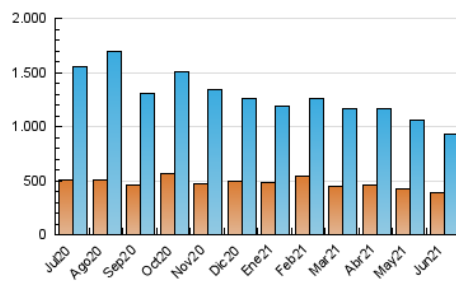

4.3 Per mesos

N. únics / Visites (x 1000)