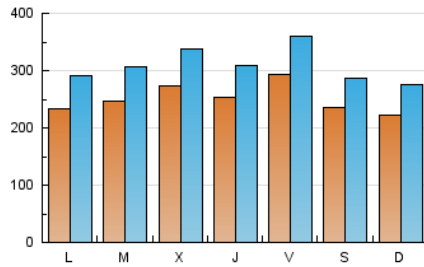

4. Gràfiques (Nacional)

4.1 Per dia de la setmana (promig)

N. únics / Visites (x 100)