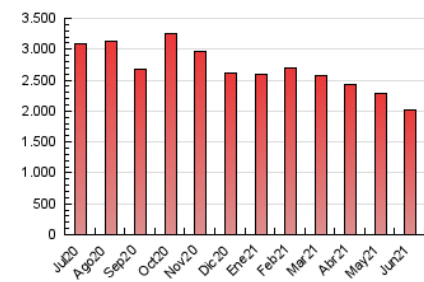

Pàgines (x 1000)