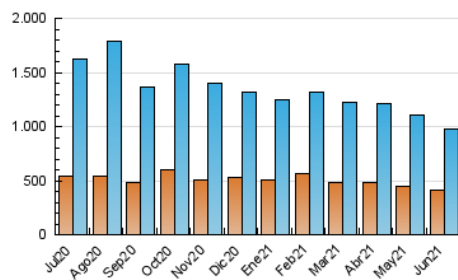

4.3 Per mesos

N. únics / Visites (x 1000)