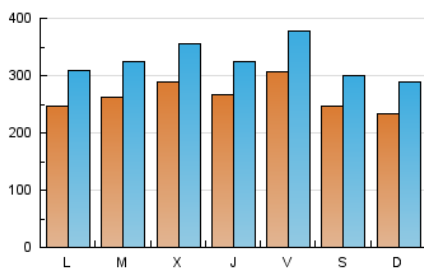

4. Gràfiques (Nacional i Internacional)

4.1 Per dia de la setmana (promig)

N. únics / Visites (x 100)