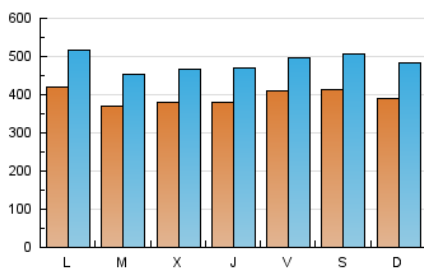

4. Gràfiques (Nacional i Internacional)

4.1 Per dia de la setmana (promig)

N. únics / Visites (x 100)