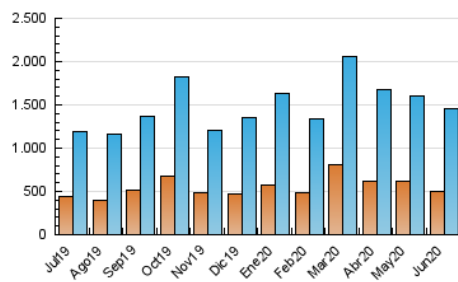

4.3 Per mesos

N. únics / Visites (x 1000)