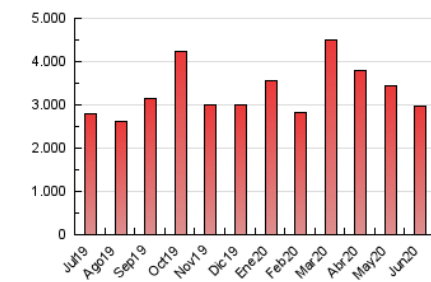

Pàgines (x 1000)