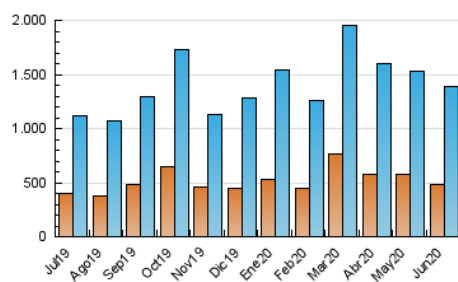

4.3 Per mesos

N. únics / Visites (x 1000)