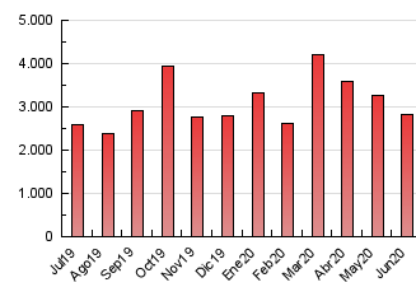

Pàgines (x 1000)