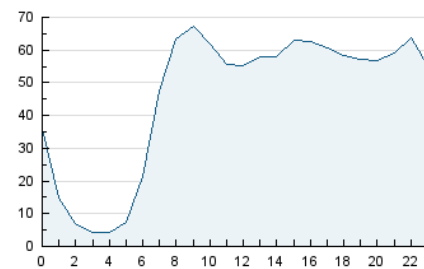

2. Seccions (Nacional)

	PÀGINES	%
HOME	864.284	33.21 %
RESTA	1.738.445	66.79 %

3. Per dia del mes (Nacional)

Dia	N. únics	Visites	Pàgines	Dia	N. únics	Visites	Pàgines	Dia	N. únics	Visites	Pàgines
1	29.252	36.870	79.260	11	24.603	31.196	82.585	21	34.008	41.966	92.540
2	31.949	40.768	92.100	12	22.649	28.844	76.720	22	28.283	35.722	76.735
3	34.461	43.777	108.294	13	26.477	33.209	86.542	23	27.801	35.058	73.402
4	32.880	41.149	100.166	14	29.445	36.893	88.260	24	32.644	40.410	97.285
5	30.151	37.914	96.112	15	30.382	38.448	80.174	25	30.070	38.109	93.149
6	32.899	40.619	97.700	16	25.811	32.794	74.127	26	27.662	34.535	86.090
7	27.066	33.630	82.980	17	32.299	41.035	101.292	27	26.617	33.855	88.302
8	23.906	29.766	64.738	18	31.165	39.159	97.336	28	25.262	31.869	82.165
9	30.217	37.884	81.225	19	35.126	43.336	104.999	29	24.395	30.189	63.052
10	28.751	35.694	84.277	20	34.551	43.141	99.701	30	24.610	31.415	71.421

4. Gràfiques (Nacional)

4.1 Per dia de la setmana (promig)

N. únics / Visites (x 100)

Pàgines (x 100)

4.2 Per franja horària (promig)

Visites (x 1000)

Pàgines (x 1000)

4.3 Per mesos