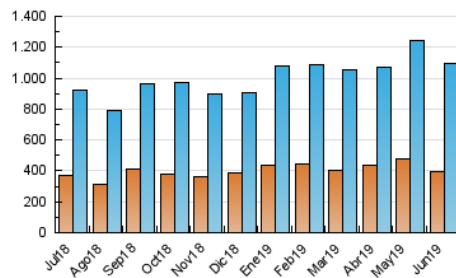

4.3 Per mesos

N. únics / Visites (x 1000)