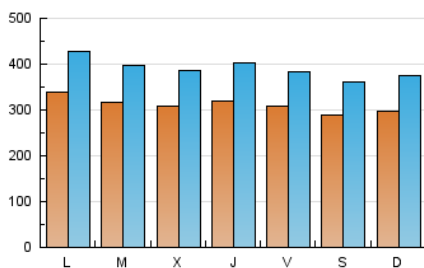

4. Gràfiques (Nacional i Internacional)

4.1 Per dia de la setmana (promig)

N. únics / Visites (x 100)