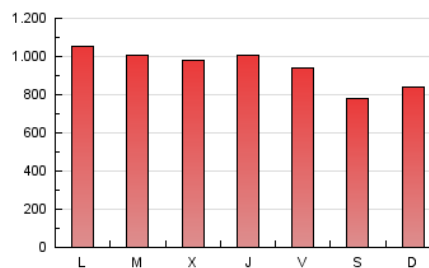

Pàgines (x 100)