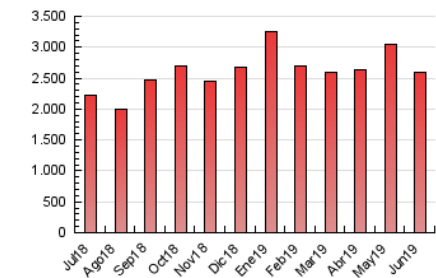

Pàgines (x 1000)