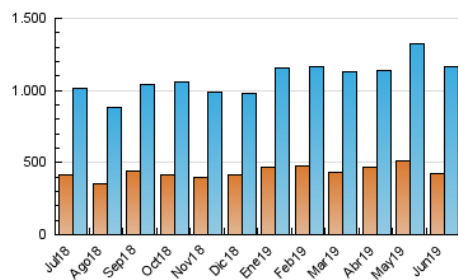

4.3 Per mesos

N. únics / Visites (x 1000)