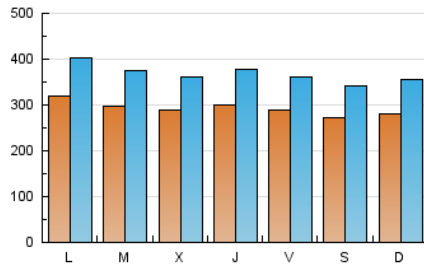

4. Gràfiques (Nacional)

4.1 Per dia de la setmana (promig)

N. únics / Visites (x 100)