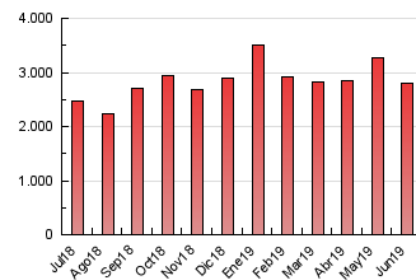

Pàgines (x 1000)