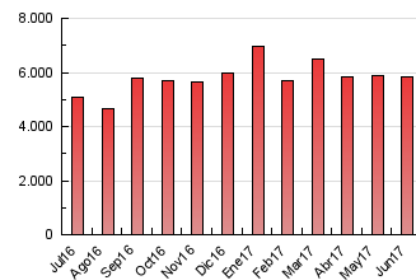

Pàgines (x 1000)