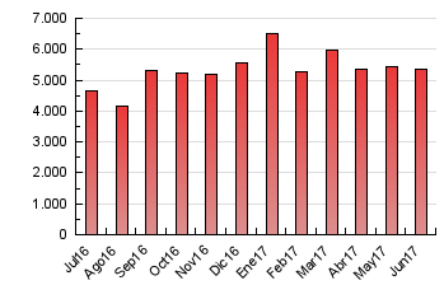

Pàgines (x 1000)