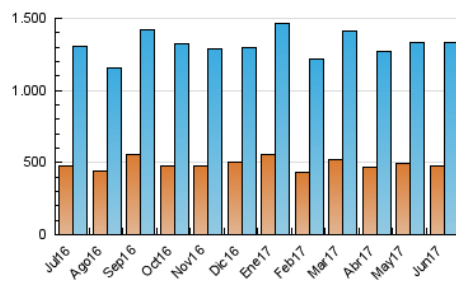

4.3 Per mesos

N. únics / Visites (x 1000)