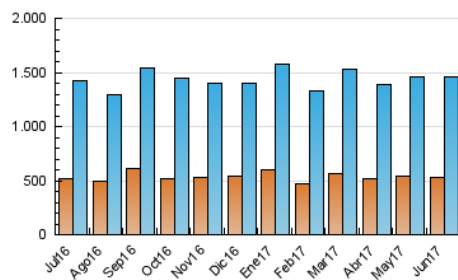

4.3 Per mesos

N. únics / Visites (x 1000)