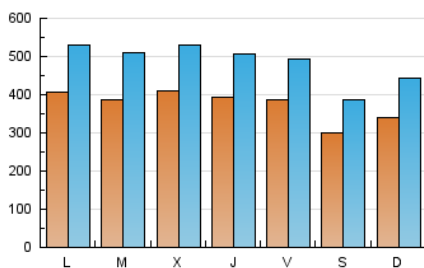

4. Gràfiques (Nacional i Internacional)

4.1 Per dia de la setmana (promig)

N. únics / Visites (x 100)