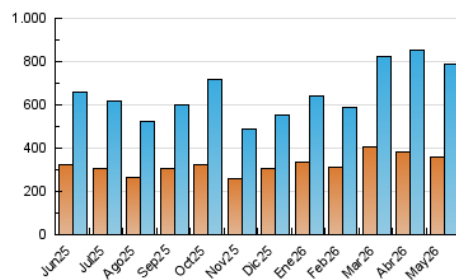

4.3 Per mesos

N. únics / Visites (x 1000)