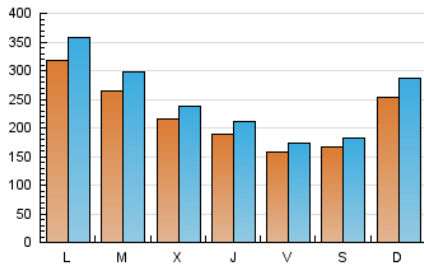

4. Gràfiques (Nacional)

4.1 Per dia de la setmana (promig)

N. únics / Visites (x 100)