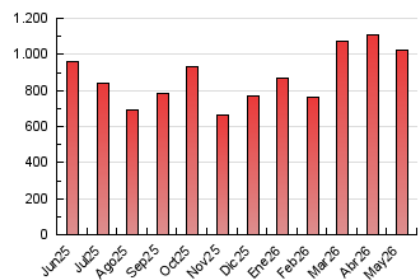

Pàgines (x 1000)