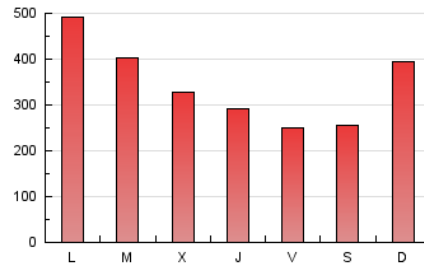

Pàgines (x 100)