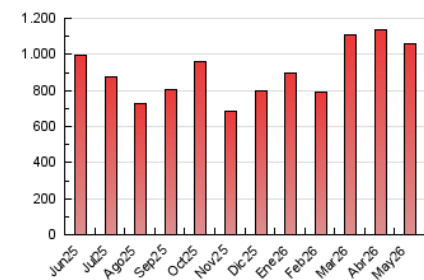

Pàgines (x 1000)