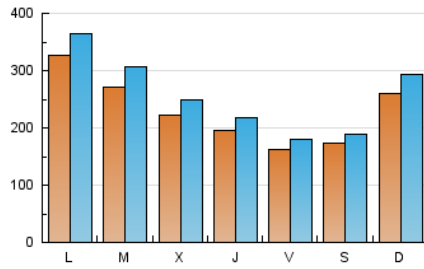

4. Gràfiques (Nacional i Internacional)

4.1 Per dia de la setmana (promig)

N. únics / Visites (x 100)