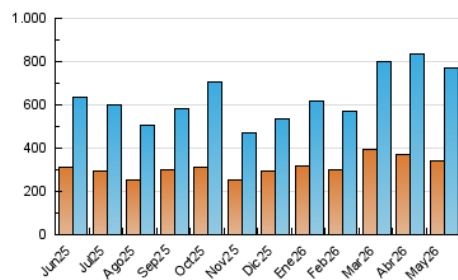

4.3 Per mesos

N. únics / Visites (x 1000)