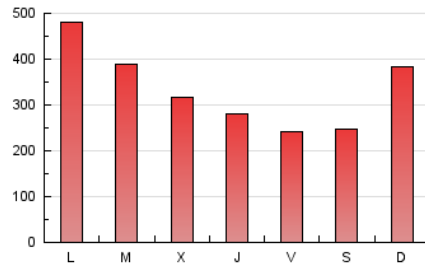

Pàgines (x 100)