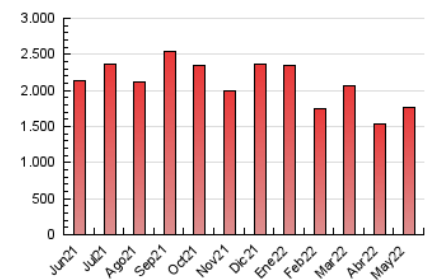

Pàgines (x 1000)