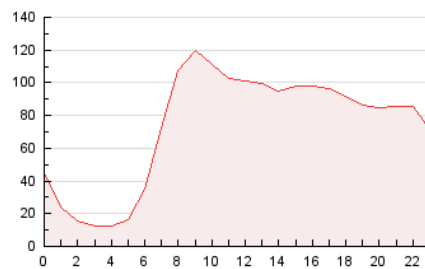

2. Seccions (Nacional i Internacional)

	PÀGINES	%
HOME	520.144	29.41 %
RESTA	1.248.257	70.59 %

3. Per dia del mes (Nacional i Internacional)

Dia	N. únics	Visites	Pàgines	Dia	N. únics	Visites	Pàgines	Dia	N. únics	Visites	Pàgines
1	20.708	24.075	49.706	11	12.771	15.975	43.119	21	19.835	22.759	44.651
2	29.475	34.294	69.733	12	24.043	28.093	58.593	22	22.695	25.708	47.737
3	32.225	36.220	70.182	13	19.595	23.513	50.908	23	24.836	28.991	60.759
4	20.833	24.901	56.109	14	15.456	18.369	37.352	24	28.778	33.317	65.795
5	20.825	24.354	52.447	15	18.338	21.682	42.960	25	29.105	33.458	65.461
6	19.373	22.682	52.514	16	18.732	22.776	52.972	26	19.096	22.450	50.250
7	56.611	59.710	87.170	17	29.655	34.434	68.955	27	26.243	29.993	58.619
8	19.214	22.407	46.196	18	21.636	25.902	56.827	28	29.124	33.472	55.672
9	20.299	24.162	58.898	19	19.565	23.401	53.956	29	37.252	41.373	66.252
10	14.458	17.935	46.745	20	20.498	24.131	53.168	30	28.096	32.396	65.917
								31	39.856	44.801	78.778

4. Gràfiques (Nacional i Internacional)

4.1 Per dia de la setmana (promig)

N. únics / Visites (x 100)

Pàgines (x 100)

4.2 Per franja horària (promig)

Visites (x 1000)

Pàgines (x 1000)

4.3 Per mesos