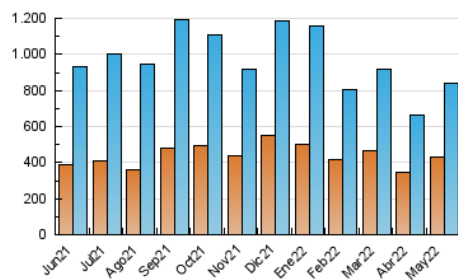

4.3 Per mesos

N. únics / Visites (x 1000)