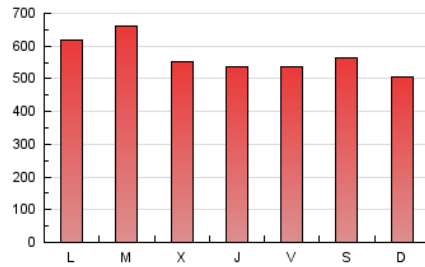

Pàgines (x 100)