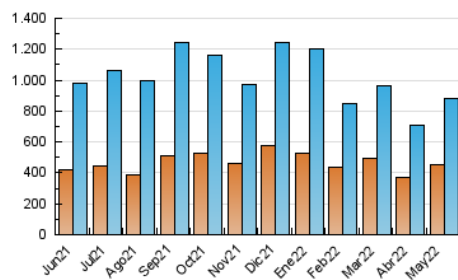

4.3 Per mesos

N. únics / Visites (x 1000)