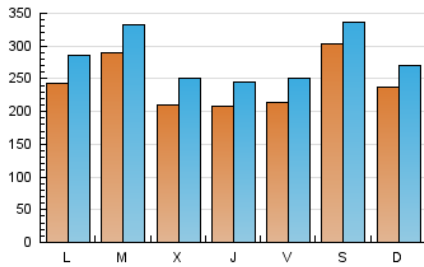

4. Gràfiques (Nacional i Internacional)

4.1 Per dia de la setmana (promig)

N. únics / Visites (x 100)