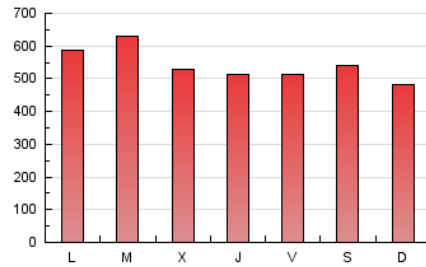

Pàgines (x 100)