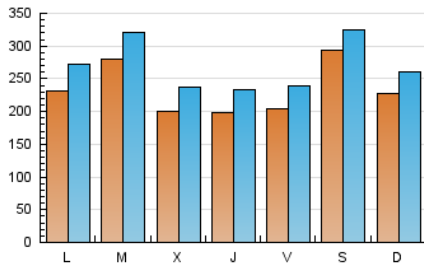

4. Gràfiques (Nacional)

4.1 Per dia de la setmana (promig)

N. únics / Visites (x 100)