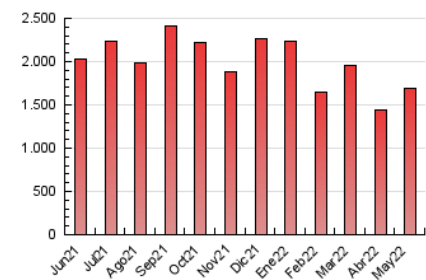

Pàgines (x 1000)