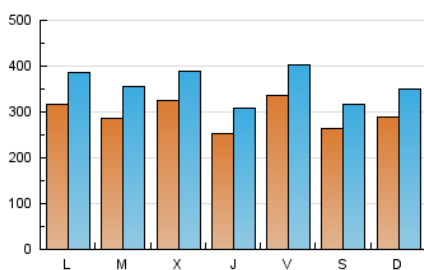

2. Seccions (Nacional i Internacional)

	PÀGINES	%
HOME	751.155	31.08 %
RESTA	1.666.066	68.92 %

3. Per dia del mes (Nacional i Internacional)

Dia	N. únics	Visites	Pàgines	Dia	N. únics	Visites	Pàgines	Dia	N. únics	Visites	Pàgines
1	26.760	32.304	68.001	11	30.094	36.890	86.564	21	37.187	43.836	84.591
2	23.254	28.449	60.096	12	26.944	33.117	79.636	22	28.015	33.570	67.683
3	19.625	25.406	65.101	13	22.977	28.535	70.327	23	28.063	33.964	71.638
4	21.405	27.566	69.717	14	30.542	36.335	78.402	24	32.910	39.211	85.866
5	30.000	35.762	84.183	15	20.502	24.843	55.423	25	42.692	51.949	107.444
6	25.529	30.541	67.944	16	31.429	38.238	76.666	26	36.994	44.953	95.723
7	21.831	26.870	63.058	17	37.073	45.190	101.246	27	29.449	35.913	81.113
8	30.058	35.284	68.343	18	20.146	26.115	68.081	28	45.174	54.568	108.586
9	28.057	33.846	70.012	19	35.756	41.571	82.994	29	26.585	31.860	66.656
10	34.296	42.039	95.628	20	23.615	28.340	65.993	30	33.797	40.689	79.768
								31	34.071	41.626	90.738

4. Gràfiques (Nacional i Internacional)

4.1 Per dia de la setmana (promig)

N. únics / Visites (x 100)

Pàgines (x 100)

4.2 Per franja horària (promig)

Visites (x 1000)

Pàgines (x 1000)

4.3 Per mesos