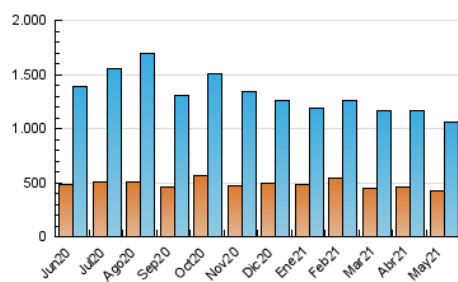

4.3 Per mesos

N. únics / Visites (x 1000)