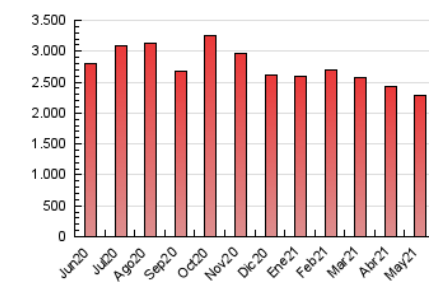

Pàgines (x 1000)