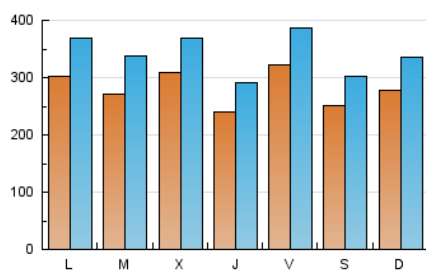

4. Gràfiques (Nacional)

4.1 Per dia de la setmana (promig)

N. únics / Visites (x 100)