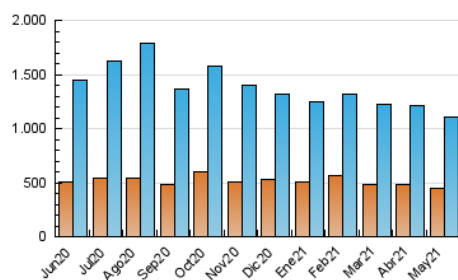

4.3 Per mesos

N. únics / Visites (x 1000)