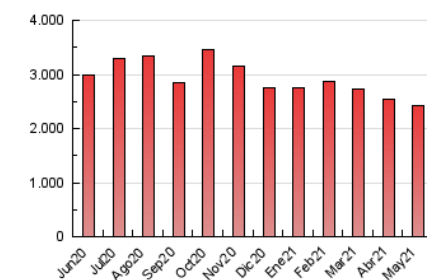

Pàgines (x 1000)