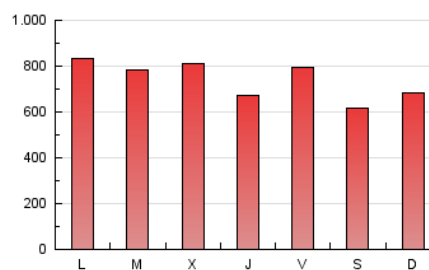

Pàgines (x 100)