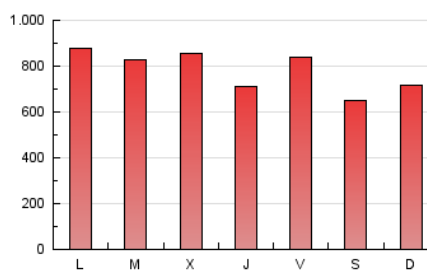

Pàgines (x 100)