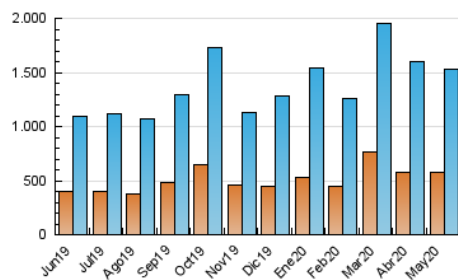

4.3 Per mesos

N. únics / Visites (x 1000)