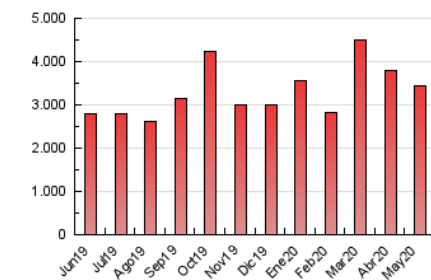

Pàgines (x 1000)