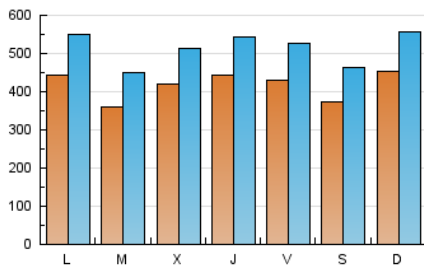

4. Gràfiques (Nacional i Internacional)

4.1 Per dia de la setmana (promig)

N. únics / Visites (x 100)