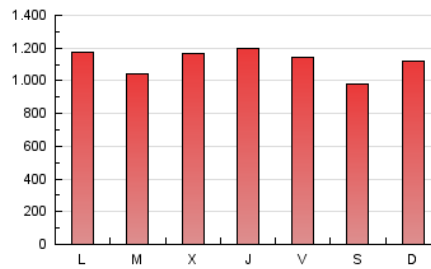

Pàgines (x 100)