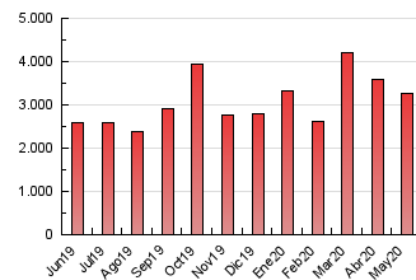

Pàgines (x 1000)