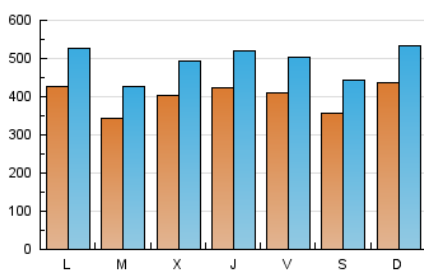

4. Gràfiques (Nacional)

4.1 Per dia de la setmana (promig)

N. únics / Visites (x 100)