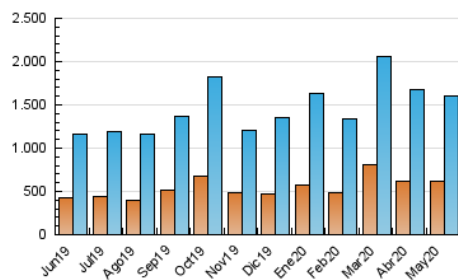

4.3 Per mesos

N. únics / Visites (x 1000)