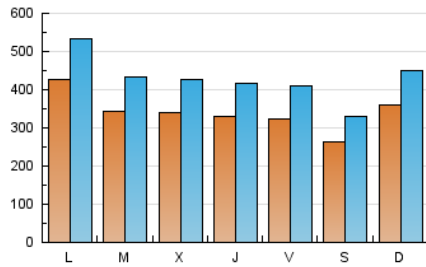

4. Gràfiques (Nacional i Internacional)

4.1 Per dia de la setmana (promig)

N. únics / Visites (x 100)