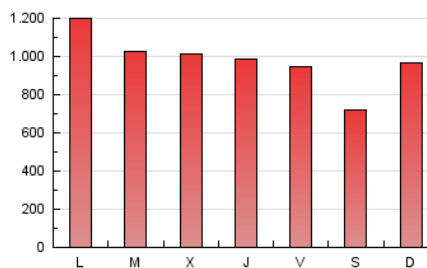

Pàgines (x 100)