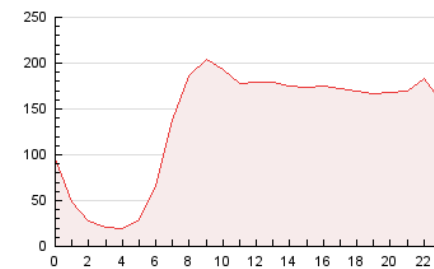

2. Seccions (Nacional i Internacional)

	PÀGINES	%
HOME	1.083.496	33.11 %
RESTA	2.189.005	66.89 %

3. Per dia del mes (Nacional i Internacional)

Dia	N. únics	Visites	Pàgines	Dia	N. únics	Visites	Pàgines	Dia	N. únics	Visites	Pàgines
1	32.068	41.179	99.761	11	24.291	30.349	72.842	21	35.009	44.039	112.938
2	37.183	47.460	117.389	12	25.823	32.355	75.698	22	37.798	47.247	122.932
3	30.681	39.282	105.558	13	35.636	44.197	112.647	23	36.189	45.785	117.423
4	25.055	31.321	72.157	14	36.400	45.996	108.918	24	40.132	50.352	122.018
5	25.265	31.809	75.941	15	31.401	39.340	97.671	25	31.382	39.084	92.434
6	29.320	36.882	99.411	16	26.601	33.139	89.109	26	66.144	82.023	182.435
7	31.045	39.341	105.191	17	28.905	36.334	92.814	27	72.867	90.033	195.388
8	31.803	40.125	108.467	18	24.643	31.452	72.705	28	34.824	43.915	115.311
9	29.636	37.215	98.016	19	26.536	33.710	79.755	29	36.193	46.083	116.245
10	26.990	33.825	87.807	20	32.985	41.799	106.675	30	35.388	45.152	113.767
								31	35.471	45.063	103.078

4. Gràfiques (Nacional i Internacional)

4.1 Per dia de la setmana (promig)

N. únics / Visites (x 100)

Pàgines (x 100)

4.2 Per franja horària (promig)

Visites (x 1000)

Pàgines (x 1000)

4.3 Per mesos