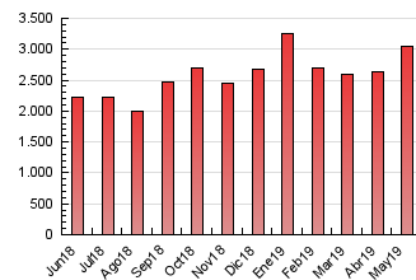

Pàgines (x 1000)