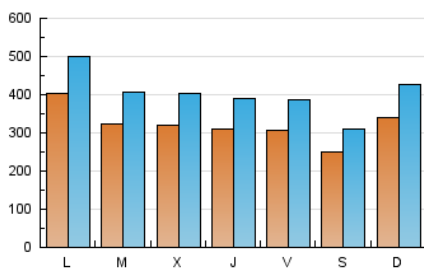

4. Gràfiques (Nacional)

4.1 Per dia de la setmana (promig)

N. únics / Visites (x 100)