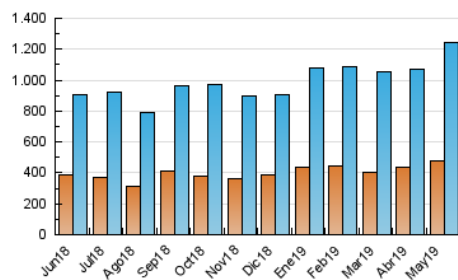

4.3 Per mesos

N. únics / Visites (x 1000)