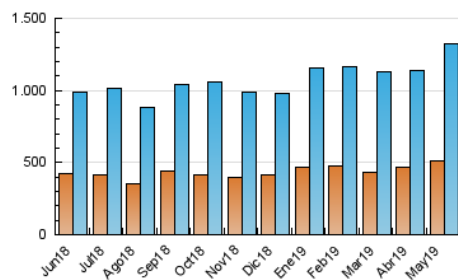

4.3 Per mesos

N. únics / Visites (x 1000)