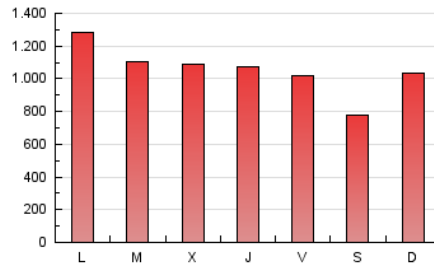

Pàgines (x 100)