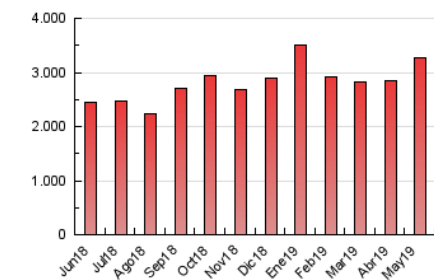

Pàgines (x 1000)