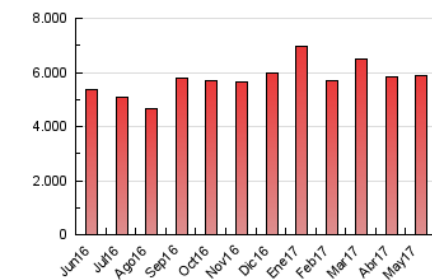

Pàgines (x 1000)