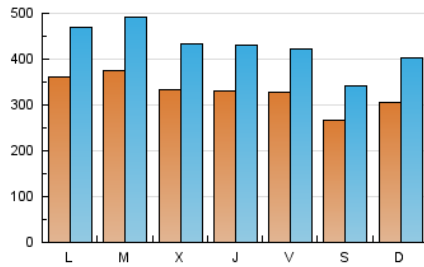

4. Gràfiques (Nacional)

4.1 Per dia de la setmana (promig)

N. únics / Visites (x 100)