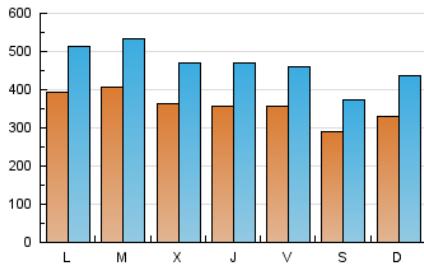

4. Gràfiques (Nacional i Internacional)

4.1 Per dia de la setmana (promig)

N. únics / Visites (x 100)