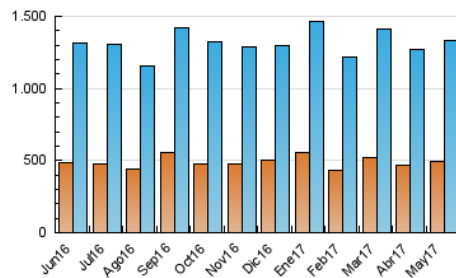

4.3 Per mesos

N. únics / Visites (x 1000)