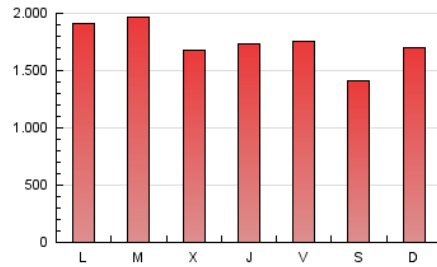

Pàgines (x 100)