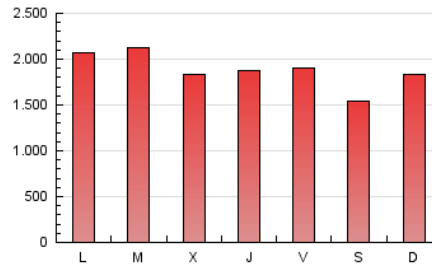

Pàgines (x 100)