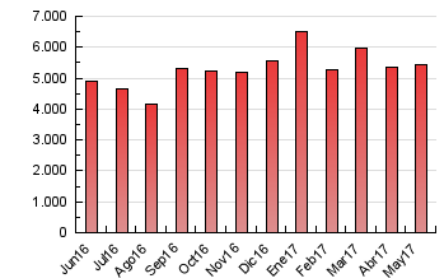

Pàgines (x 1000)