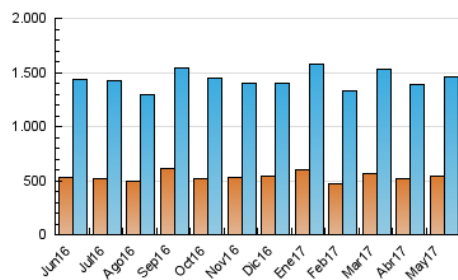

4.3 Per mesos

N. únics / Visites (x 1000)