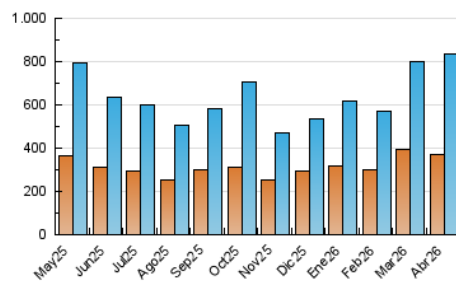

4.3 Per mesos

N. únics / Visites (x 1000)