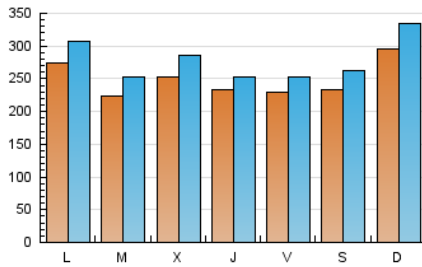

4. Gràfiques (Nacional)

4.1 Per dia de la setmana (promig)

N. únics / Visites (x 100)