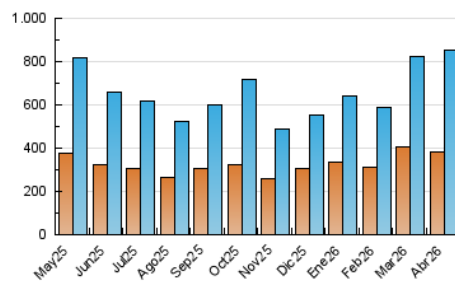

4.3 Per mesos

N. únics / Visites (x 1000)