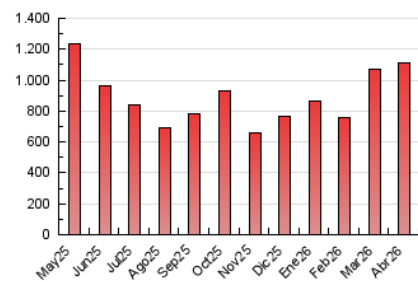

Pàgines (x 1000)