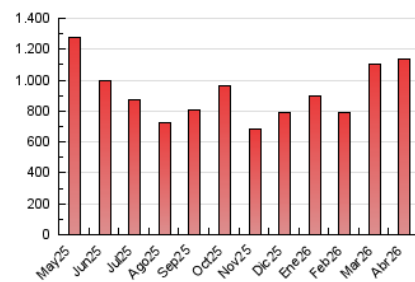

Pàgines (x 1000)