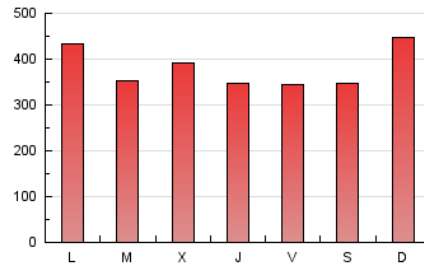

Pàgines (x 100)