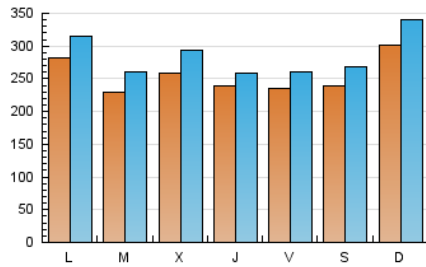

4. Gràfiques (Nacional i Internacional)

4.1 Per dia de la setmana (promig)

N. únics / Visites (x 100)