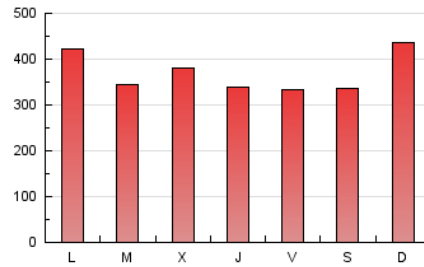

Pàgines (x 100)