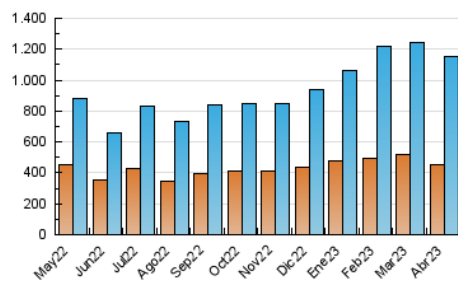

4.3 Per mesos

N. únics / Visites (x 1000)