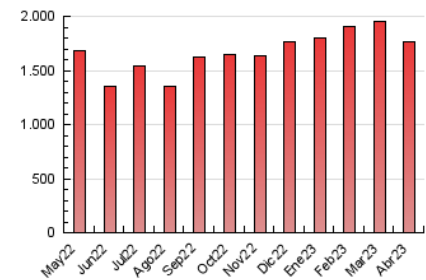

#### 3. Per dia del mes (Nacional)

Dia	N. únics	Visites	Pàgines	Dia	N. únics	Visites	Pàgines	Dia	N. únics	Visites	Pàgines
<b>1</b>	39.023	45.294	67.862	<b>11</b>	31.452	37.292	61.606	<b>21</b>	25.965	30.290	49.614
<b>2</b>	25.663	29.201	45.911	<b>12</b>	26.752	31.501	53.137	<b>22</b>	27.952	32.259	49.997
<b>3</b>	25.318	29.250	48.152	<b>13</b>	21.026	24.668	44.838	<b>23</b>	34.077	40.167	62.028
<b>4</b>	30.637	35.837	55.521	<b>14</b>	18.992	22.221	40.992	<b>24</b>	43.803	53.052	85.762
<b>5</b>	45.325	53.981	83.705	<b>15</b>	19.168	22.295	36.277	<b>25</b>	35.063	40.464	64.836
<b>6</b>	34.347	39.522	63.149	<b>16</b>	36.250	42.298	62.986	<b>26</b>	33.107	38.680	63.875
<b>7</b>	29.463	34.572	53.603	<b>17</b>	45.009	49.777	76.520	<b>27</b>	29.393	34.517	58.393
<b>8</b>	37.415	43.738	68.922	<b>18</b>	33.610	38.402	60.880	<b>28</b>	20.155	23.629	44.262
<b>9</b>	36.681	42.693	66.787	<b>19</b>	32.004	36.760	58.641	<b>29</b>	25.981	30.559	51.148
<b>10</b>	35.887	41.967	66.760	<b>20</b>	31.843	36.515	60.218	<b>30</b>	34.079	40.383	62.223

##### 4.2 Per franja horària (promig)

Visites\_ (x 1000)

Pàgines (x 1000)

##### 4.3 Per mesos

N. únics / Visites (x 1000)

Pàgines (x 1000)