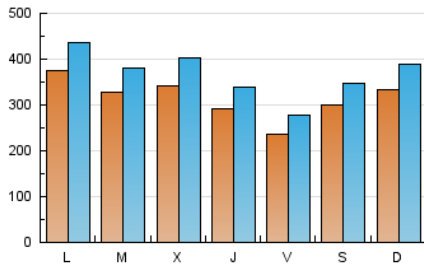

4. Gràfiques (Nacional)

4.1 Per dia de la setmana (promig)

N. únics / Visites (x 100)