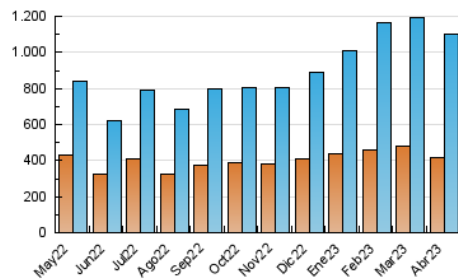

#### 3. Per dia del mes (Nacional)

Dia	N. únics	Visites	Pàgines	Dia	N. únics	Visites	Pàgines	Dia	N. únics	Visites	Pàgines
<b>1</b>	39.023	45.294	67.862	<b>11</b>	31.452	37.292	61.606	<b>21</b>	25.965	30.290	49.614
<b>2</b>	25.663	29.201	45.911	<b>12</b>	26.752	31.501	53.137	<b>22</b>	27.952	32.259	49.997
<b>3</b>	25.318	29.250	48.152	<b>13</b>	21.026	24.668	44.838	<b>23</b>	34.077	40.167	62.028
<b>4</b>	30.637	35.837	55.521	<b>14</b>	18.992	22.221	40.992	<b>24</b>	43.803	53.052	85.762
<b>5</b>	45.325	53.981	83.705	<b>15</b>	19.168	22.295	36.277	<b>25</b>	35.063	40.464	64.836
<b>6</b>	34.347	39.522	63.149	<b>16</b>	36.250	42.298	62.986	<b>26</b>	33.107	38.680	63.875
<b>7</b>	29.463	34.572	53.603	<b>17</b>	45.009	49.777	76.520	<b>27</b>	29.393	34.517	58.393
<b>8</b>	37.415	43.738	68.922	<b>18</b>	33.610	38.402	60.880	<b>28</b>	20.155	23.629	44.262
<b>9</b>	36.681	42.693	66.787	<b>19</b>	32.004	36.760	58.641	<b>29</b>	25.981	30.559	51.148
<b>10</b>	35.887	41.967	66.760	<b>20</b>	31.843	36.515	60.218	<b>30</b>	34.079	40.383	62.223

##### 4.1 Per dia de la setmana (promig)

N. únics / Visites (x 100)

Pàgines (x 100)

##### 4.2 Per franja horària (promig)

Visites\_ (x 1000)

Pàgines (x 1000)

##### 4.3 Per mesos

N. únics / Visites (x 1000)

Pàgines (x 1000)