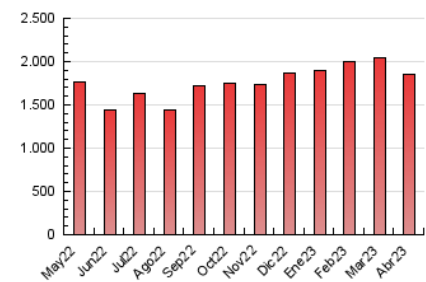

Pàgines (x 1000)