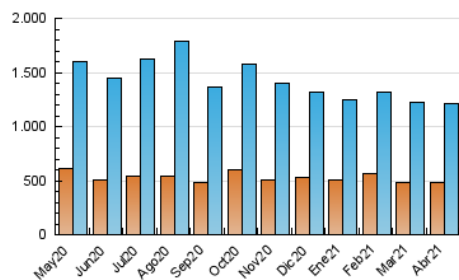

4.3 Per mesos

N. únics / Visites (x 1000)