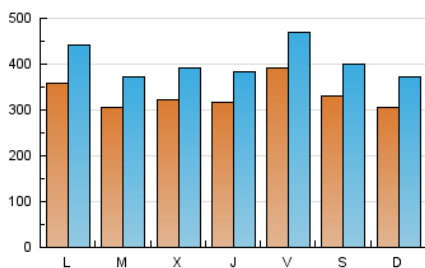

4. Gràfiques (Nacional i Internacional)

4.1 Per dia de la setmana (promig)

N. únics / Visites (x 100)