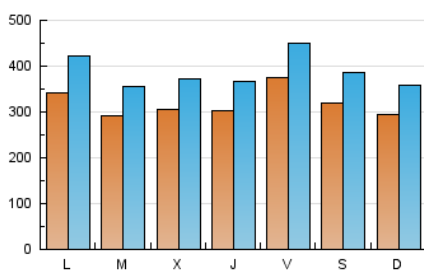

4. Gràfiques (Nacional)

4.1 Per dia de la setmana (promig)

N. únics / Visites (x 100)