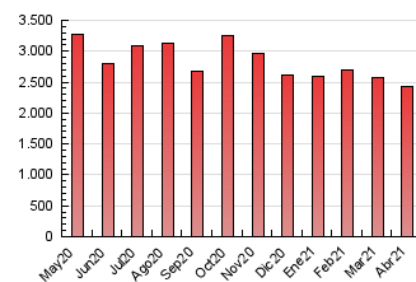

#### 3. Per dia del mes (Nacional)

Dia	N. únics	Visites	Pàgines	Dia	N. únics	Visites	Pàgines	Dia	N. únics	Visites	Pàgines
1	17.214	21.539	52.266	11	38.165	46.502	89.950	21	36.431	43.388	89.890
2	30.627	36.732	72.912	12	47.150	58.786	113.100	22	40.040	47.813	92.869
3	31.959	37.847	72.050	13	29.613	36.182	82.279	23	29.202	34.502	72.699
4	28.111	34.146	67.641	14	29.375	35.809	75.864	24	25.058	30.984	64.124
5	26.603	32.571	68.936	15	42.695	51.797	102.627	25	23.790	28.817	61.929
6	26.689	33.638	77.573	16	48.125	58.241	110.671	26	24.572	31.152	77.005
7	35.341	43.059	92.100	17	33.191	39.691	73.940	27	26.358	32.519	77.354
8	30.609	36.592	80.132	18	27.821	33.530	69.060	28	21.167	26.897	67.956
9	43.335	51.826	100.675	19	38.582	46.275	94.658	29	20.573	25.967	65.760
10	37.551	45.419	86.568	20	33.576	40.047	81.354	30	36.322	43.800	90.025

##### 4.1 Per dia de la setmana (promig)

N. únics / Visites (x 100)

Pàgines (x 100)

##### 4.2 Per franja horària (promig)

Visites (x 1000)

Pàgines (x 1000)

##### 4.3 Per mesos

N. únics / Visites (x 1000)

Pàgines (x 1000)