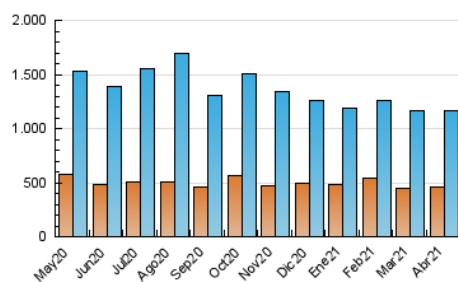

##### 4.1 Per dia de la setmana (promig)

N. únics / Visites (x 100)

Pàgines (x 100)

##### 4.2 Per franja horària (promig)

Visites (x 1000)

Pàgines (x 1000)

##### 4.3 Per mesos

N. únics / Visites (x 1000)

Pàgines (x 1000)