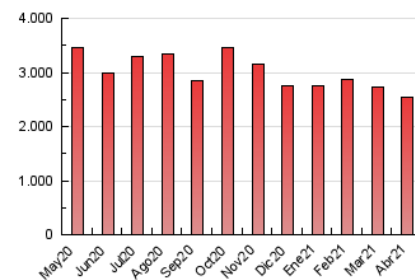

Pàgines (x 1000)