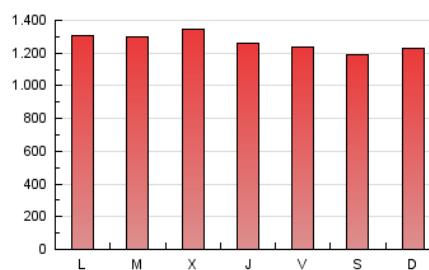

Pàgines (x 100)