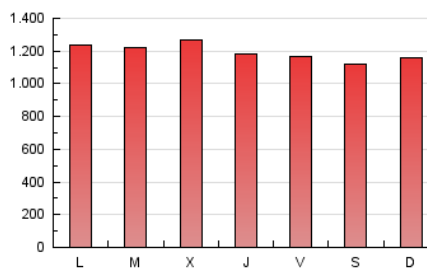

Pàgines (x 100)