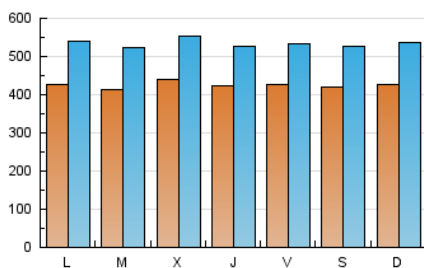

4. Gràfiques (Nacional)

4.1 Per dia de la setmana (promig)

N. únics / Visites (x 100)