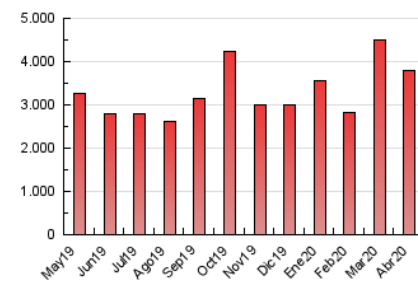

Pàgines (x 1000)