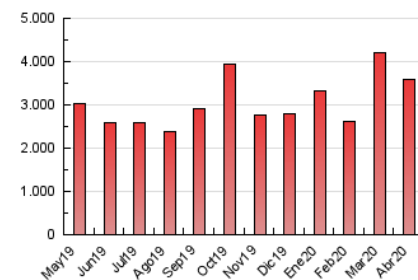

Pàgines (x 1000)