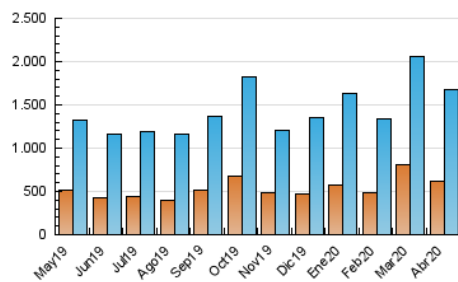

4.3 Per mesos

N. únics / Visites (x 1000)