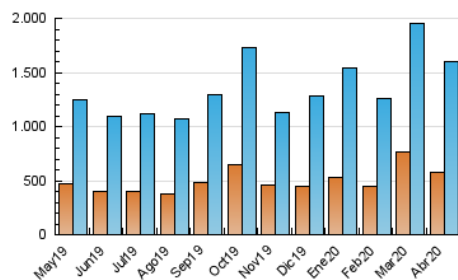

4.3 Per mesos

N. únics / Visites (x 1000)