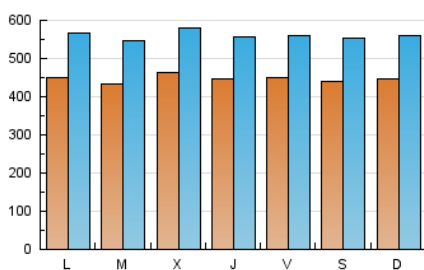

4. Gràfiques (Nacional i Internacional)

4.1 Per dia de la setmana (promig)

N. únics / Visites (x 100)