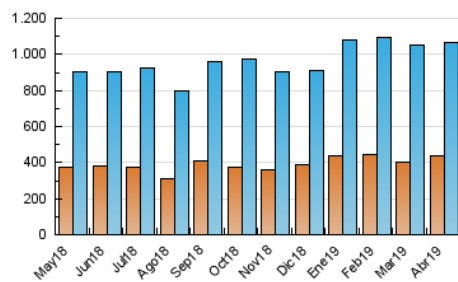

4.3 Per mesos

N. únics / Visites (x 1000)