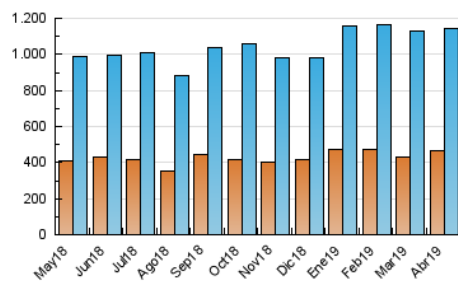

4.3 Per mesos

N. únics / Visites (x 1000)