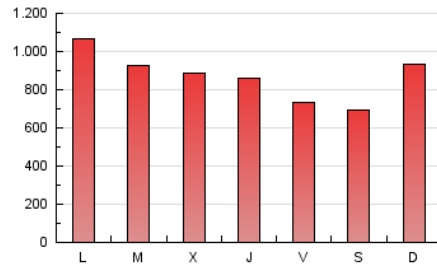

Pàgines (x 100)