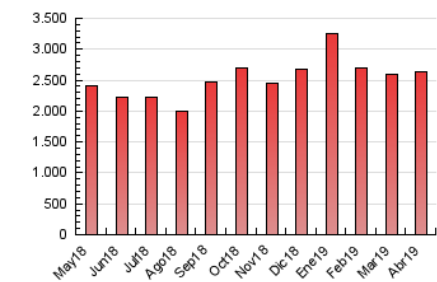

Pàgines (x 1000)