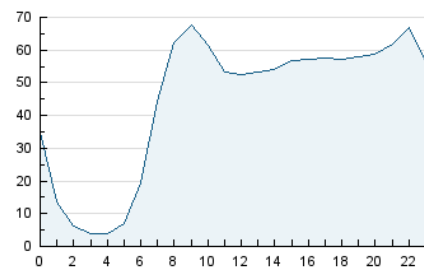

#### 3. Per dia del mes (Nacional)

Dia	N. únics	Visites	Pàgines	Dia	N. únics	Visites	Pàgines	Dia	N. únics	Visites	Pàgines
1	29.134	36.427	91.760	11	27.152	33.814	88.936	21	25.264	31.841	73.782
2	28.010	34.596	85.538	12	21.916	27.208	69.740	22	29.506	36.807	85.447
3	29.650	36.097	87.121	13	18.987	23.367	52.529	23	31.507	39.414	96.323
4	26.434	32.652	84.987	14	18.446	23.016	57.313	24	31.879	40.190	107.205
5	26.876	32.702	82.190	15	23.122	29.292	78.949	25	31.403	38.895	100.283
6	22.572	28.079	65.223	16	25.622	32.217	92.214	26	29.109	36.376	90.858
7	22.376	27.710	67.323	17	21.125	26.609	72.200	27	32.131	39.411	93.326
8	29.937	36.696	93.811	18	22.433	28.345	70.430	28	64.759	81.012	173.863
9	27.307	34.037	86.475	19	15.893	19.907	50.425	29	64.625	77.350	181.839
10	29.070	35.671	87.670	20	21.823	27.823	66.246	30	32.137	40.461	103.232

4. Gràfiques (Nacional)

4.1 Per dia de la setmana (promig)

N. únics / Visites (x 100)

Pàgines (x 100)

4.2 Per franja horària (promig)

Visites (x 1000)

Pàgines (x 1000)

4.3 Per mesos