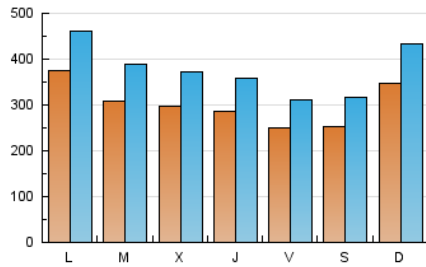

4. Gràfiques (Nacional i Internacional)

4.1 Per dia de la setmana (promig)

N. únics / Visites (x 100)