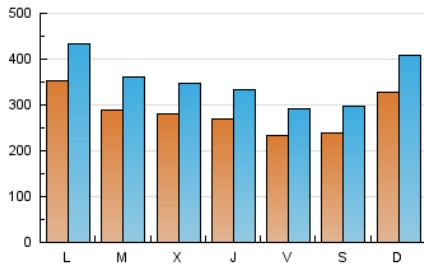

4. Gràfiques (Nacional)

4.1 Per dia de la setmana (promig)

N. únics / Visites (x 100)