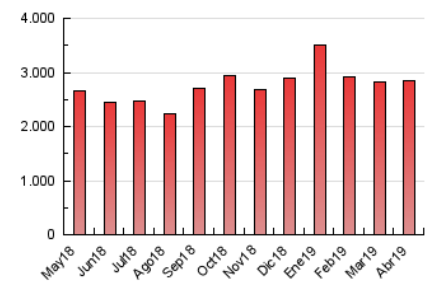

Pàgines (x 1000)