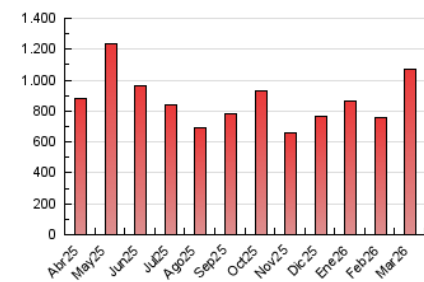

## 4. Gràfiques (Nacional)

### 4.1 Per dia de la setmana (promig)

N. únics / Visites (x 100)

Pàgines (x 100)

### 4.2 Per franja horària (promig)

Visites\_ (x 1000)

Pàgines (x 1000)

### 4.3 Per mesos

N. únics / Visites (x 1000)

Pàgines (x 1000)