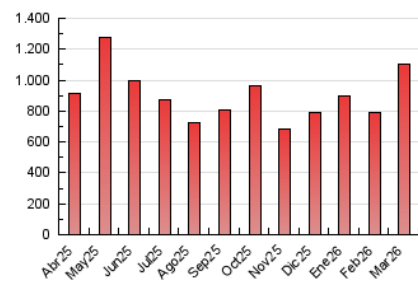

#### 4. Gràfiques (Nacional i Internacional)

##### 4.1 Per dia de la setmana (promig)

N. únics / Visites (x 100)

Pàgines (x 100)

##### 4.2 Per franja horària (promig)

Visites\_ (x 1000)

Pàgines (x 1000)

##### 4.3 Per mesos

N. únics / Visites (x 1000)

Pàgines (x 1000)