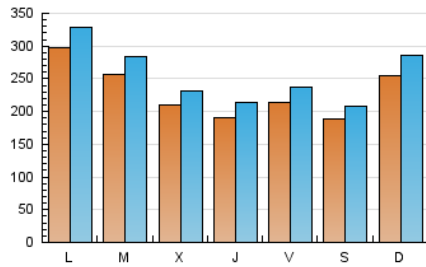

4. Gràfiques (Nacional)

4.1 Per dia de la setmana (promig)

N. únics / Visites (x 100)