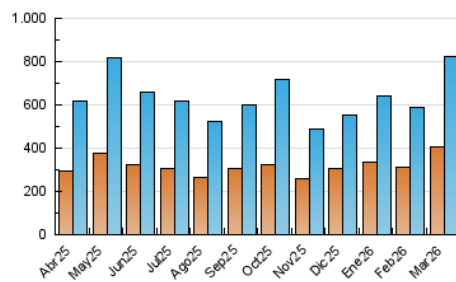

##### 4.1 Per dia de la setmana (promig)

N. únics / Visites (x 100)

Pàgines (x 100)

##### 4.2 Per franja horària (promig)

Visites\_ (x 1000)

Pàgines (x 1000)

##### 4.3 Per mesos

N. únics / Visites (x 1000)

Pàgines (x 1000)