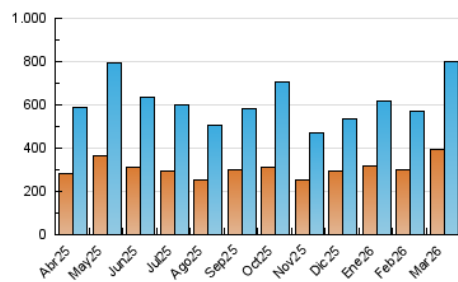

### 4.1 Per dia de la setmana (promig)

N. únics / Visites (x 100)

Pàgines (x 100)

### 4.2 Per franja horària (promig)

Visites\_ (x 1000)

Pàgines (x 1000)

### 4.3 Per mesos

N. únics / Visites (x 1000)

Pàgines (x 1000)