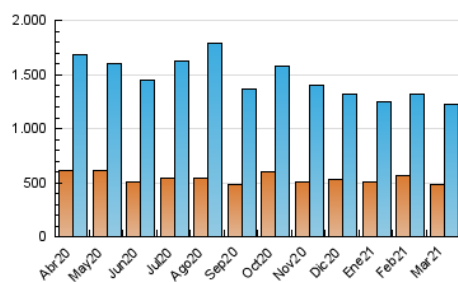

4.3 Per mesos

N. únics / Visites (x 1000)