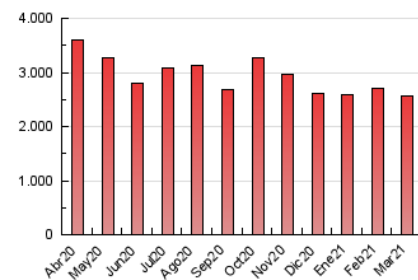

Pàgines (x 1000)