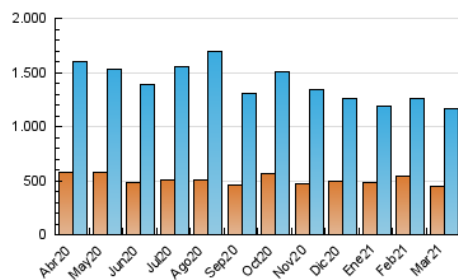

4.3 Per mesos

N. únics / Visites (x 1000)