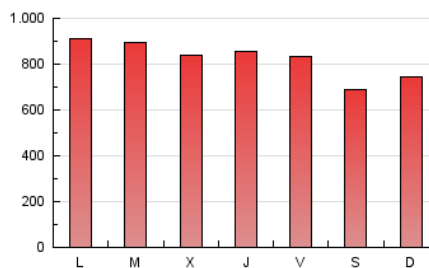

Pàgines (x 100)