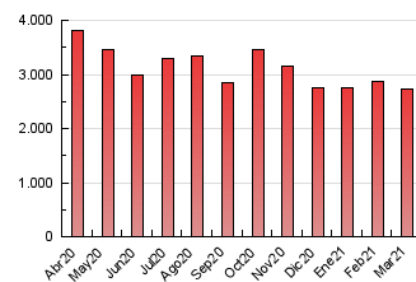

Pàgines (x 1000)