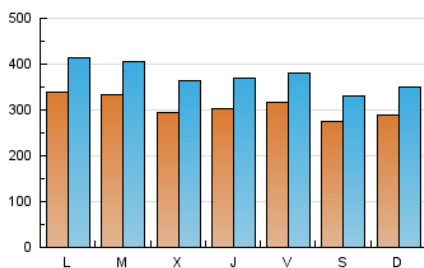

4. Gràfiques (Nacional)

4.1 Per dia de la setmana (promig)

N. únics / Visites (x 100)