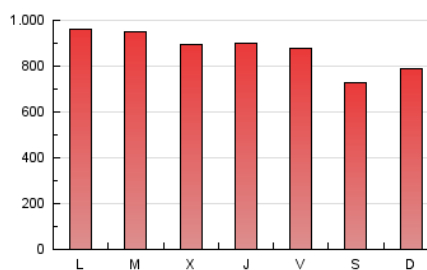

Pàgines (x 100)