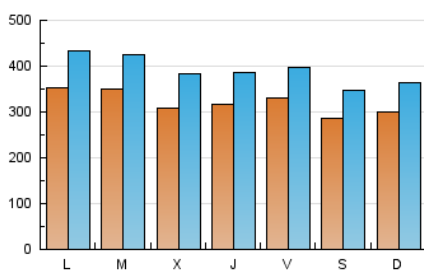

4. Gràfiques (Nacional i Internacional)

4.1 Per dia de la setmana (promig)

N. únics / Visites (x 100)