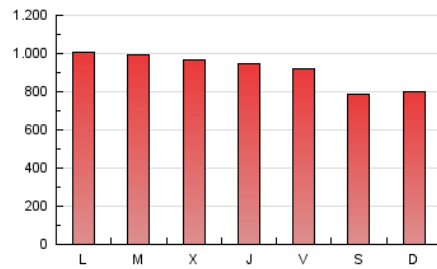

Pàgines (x 100)