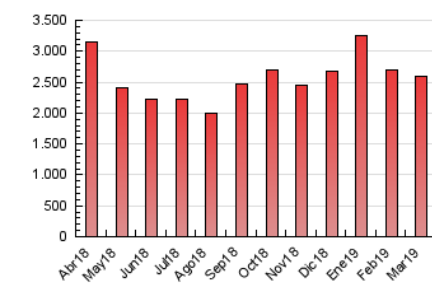

Pàgines (x 1000)