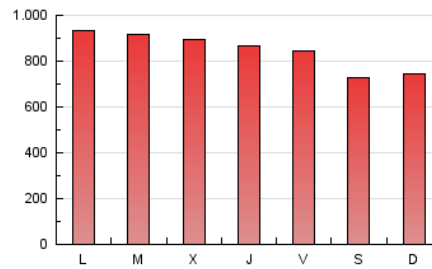

Pàgines (x 100)