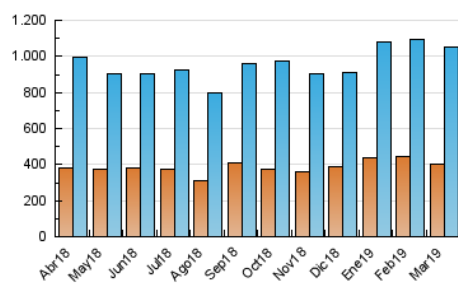

4.3 Per mesos

N. únics / Visites (x 1000)