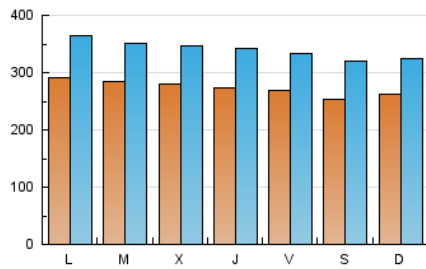

4. Gràfiques (Nacional)

4.1 Per dia de la setmana (promig)

N. únics / Visites (x 100)