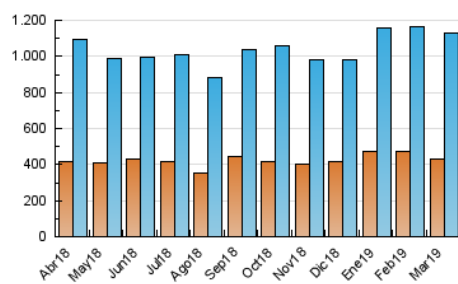

4.3 Per mesos

N. únics / Visites (x 1000)