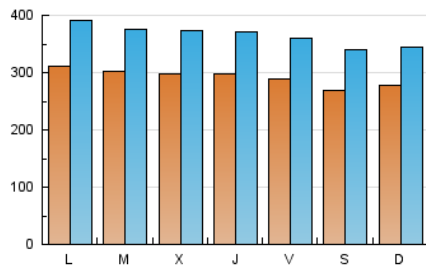

4. Gràfiques (Nacional i Internacional)

4.1 Per dia de la setmana (promig)

N. únics / Visites (x 100)