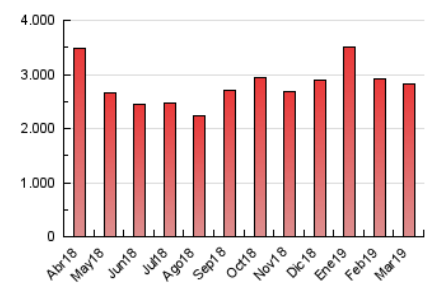

Pàgines (x 1000)