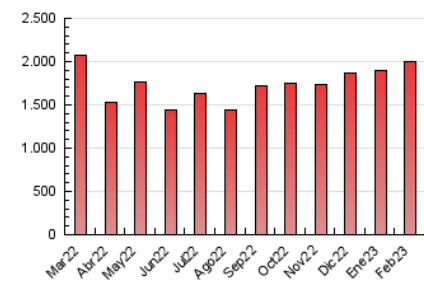

Pàgines (x 1000)