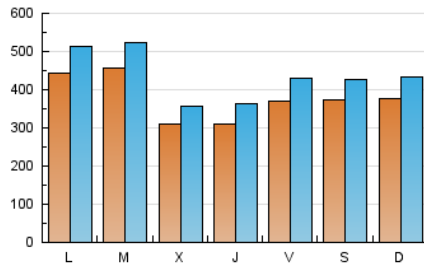

4. Gràfiques (Nacional i Internacional)

4.1 Per dia de la setmana (promig)

N. únics / Visites (x 100)