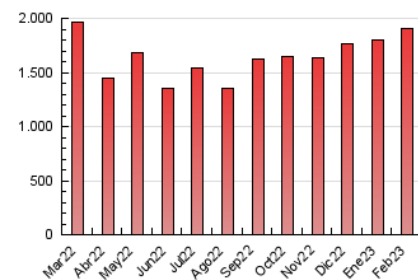

Pàgines (x 1000)