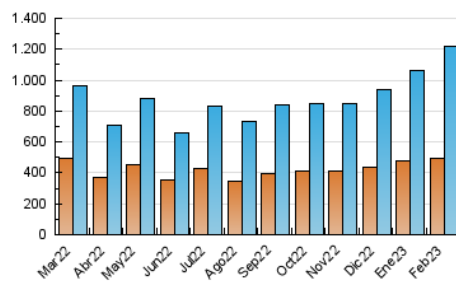

4.3 Per mesos

N. únics / Visites (x 1000)