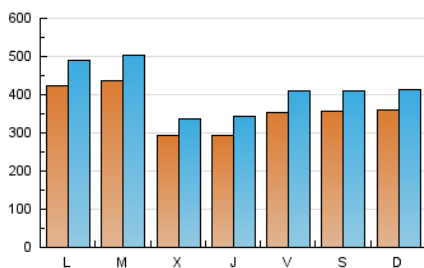

4. Gràfiques (Nacional)

4.1 Per dia de la setmana (promig)

N. únics / Visites (x 100)