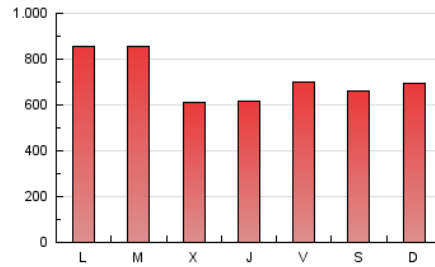

Pàgines (x 100)