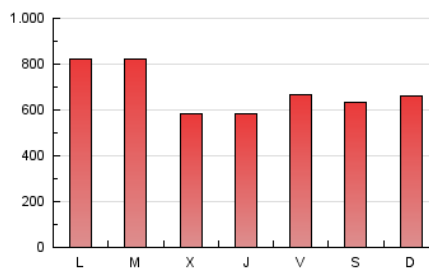

Pàgines (x 100)