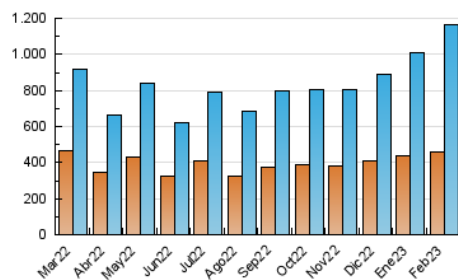

4.3 Per mesos

N. únics / Visites (x 1000)