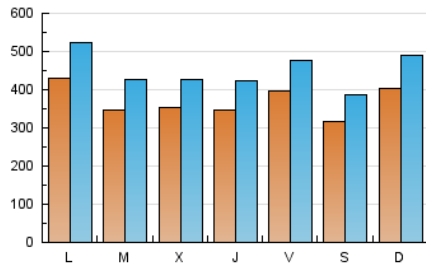

4. Gràfiques (Nacional)

4.1 Per dia de la setmana (promig)

N. únics / Visites (x 100)