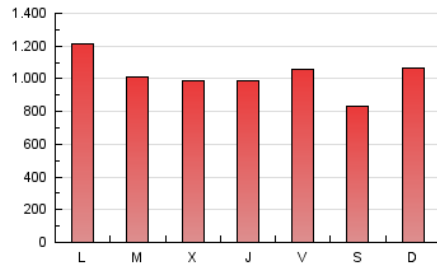

Pàgines (x 100)