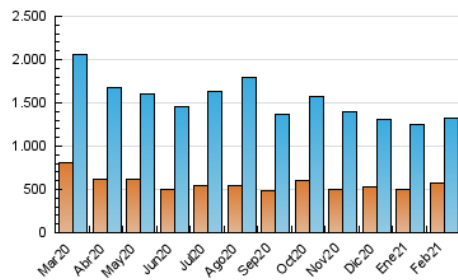

4.3 Per mesos

N. únics / Visites (x 1000)