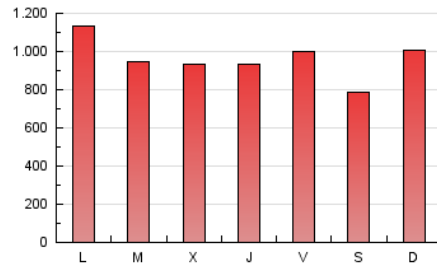

Pàgines (x 100)