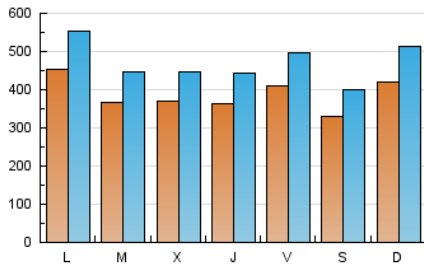

4. Gràfiques (Nacional i Internacional)

4.1 Per dia de la setmana (promig)

N. únics / Visites (x 100)