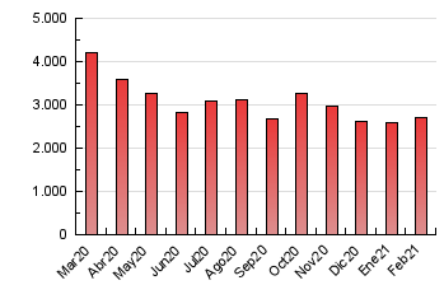

Pàgines (x 1000)