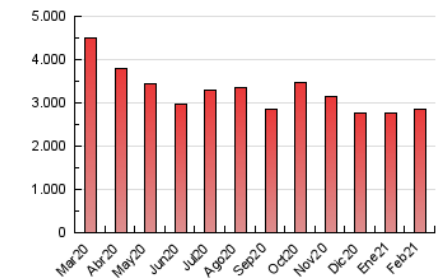

Pàgines (x 1000)