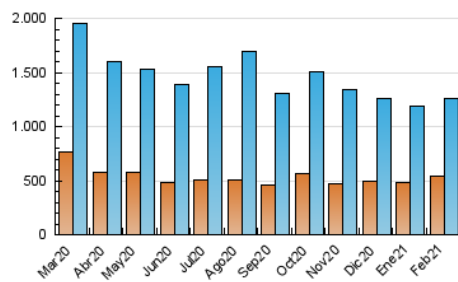

4.3 Per mesos

N. únics / Visites (x 1000)