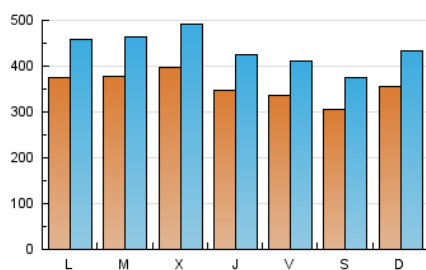

4. Gràfiques (Nacional)

4.1 Per dia de la setmana (promig)

N. únics / Visites (x 100)