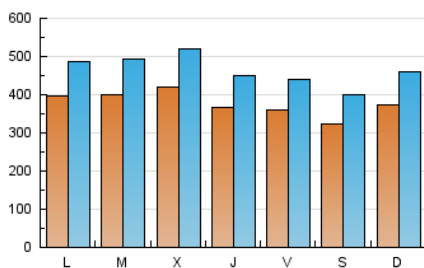

4. Gràfiques (Nacional i Internacional)

4.1 Per dia de la setmana (promig)

N. únics / Visites (x 100)