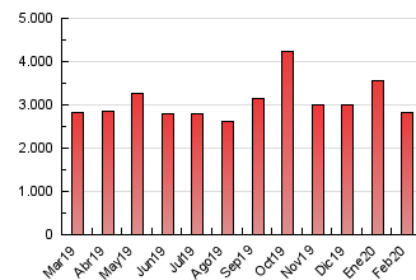

Pàgines (x 1000)