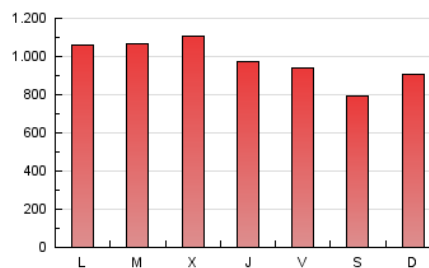

Pàgines (x 100)