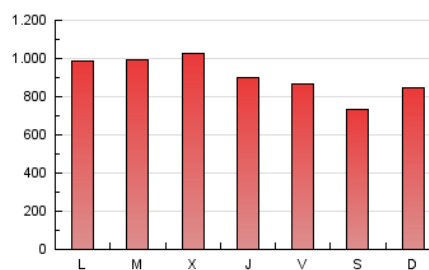

Pàgines (x 100)