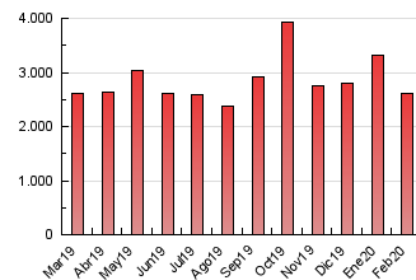

Pàgines (x 1000)