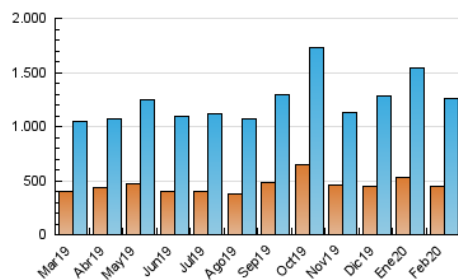

4.3 Per mesos

N. únics / Visites (x 1000)