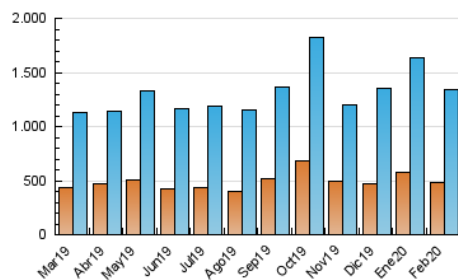

4.3 Per mesos

N. únics / Visites (x 1000)