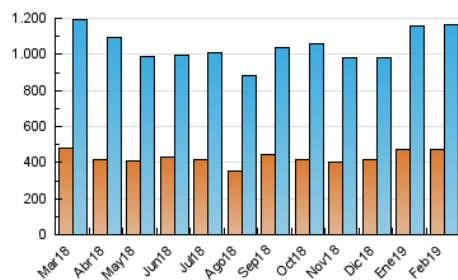

4.3 Per mesos

N. únics / Visites (x 1000)