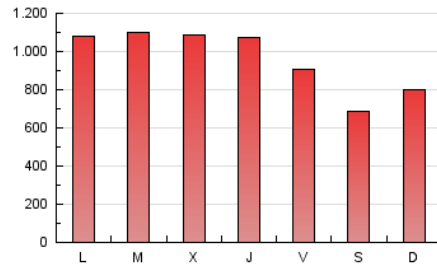

Pàgines (x 100)