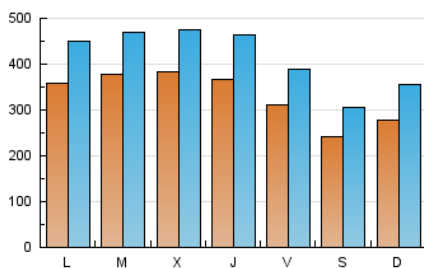

4. Gràfiques (Nacional i Internacional)

4.1 Per dia de la setmana (promig)

N. únics / Visites (x 100)