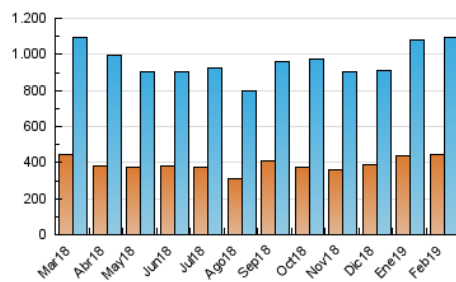

4.3 Per mesos

N. únics / Visites (x 1000)