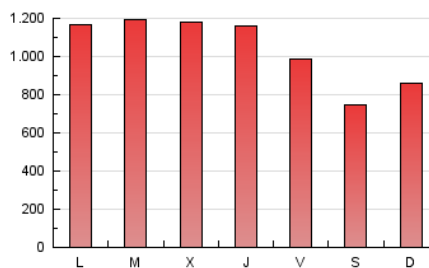

Pàgines (x 100)