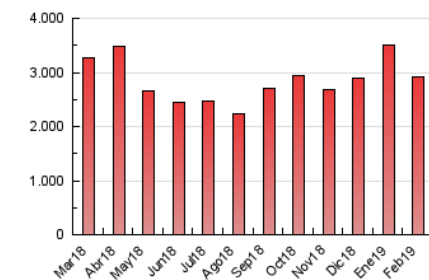

Pàgines (x 1000)