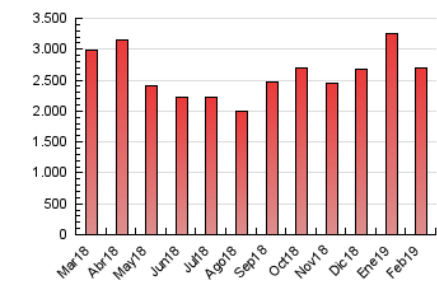

Pàgines (x 1000)