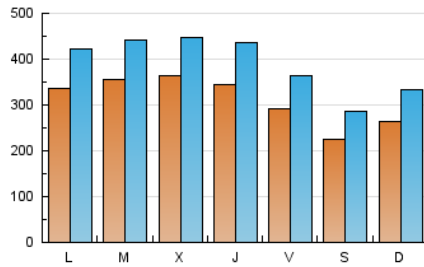

4. Gràfiques (Nacional)

4.1 Per dia de la setmana (promig)

N. únics / Visites (x 100)