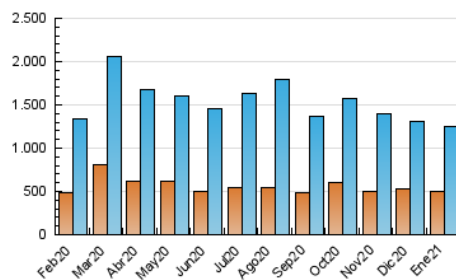

4.3 Per mesos

N. únics / Visites (x 1000)