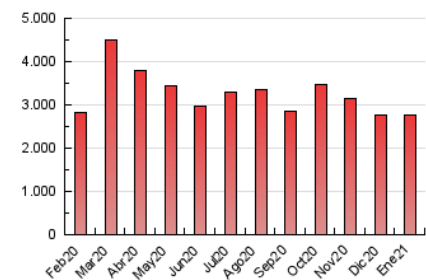

Pàgines (x 1000)