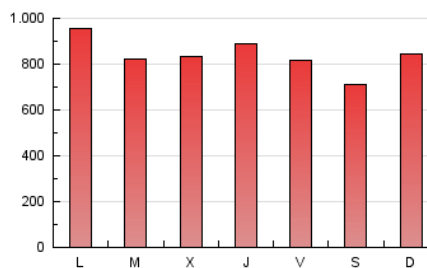

Pàgines (x 100)