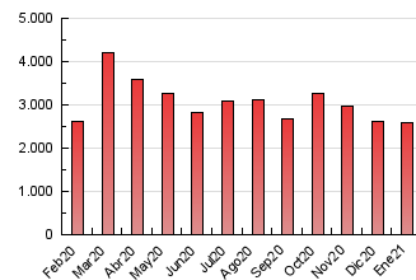

Pàgines (x 1000)