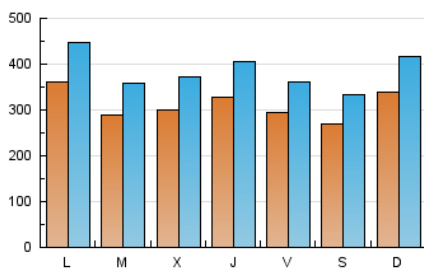

4. Gràfiques (Nacional)

4.1 Per dia de la setmana (promig)

N. únics / Visites (x 100)