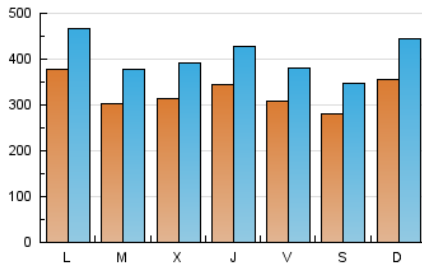

4. Gràfiques (Nacional i Internacional)

4.1 Per dia de la setmana (promig)

N. únics / Visites (x 100)