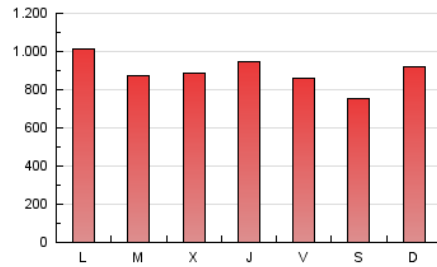

Pàgines (x 100)