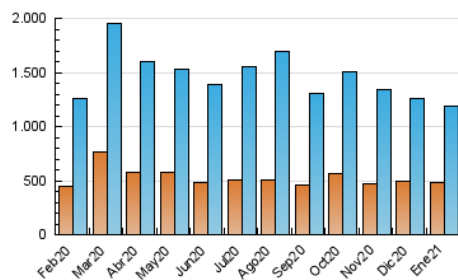

4.3 Per mesos

N. únics / Visites (x 1000)