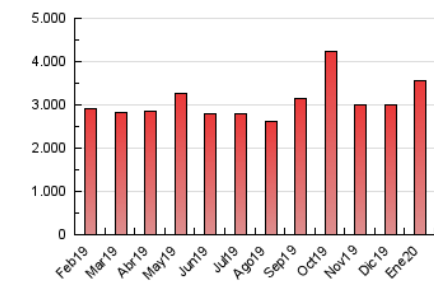

Pàgines (x 1000)