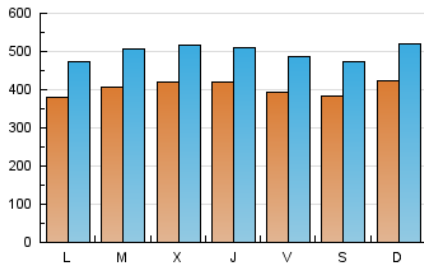

4. Gràfiques (Nacional)

4.1 Per dia de la setmana (promig)

N. únics / Visites (x 100)