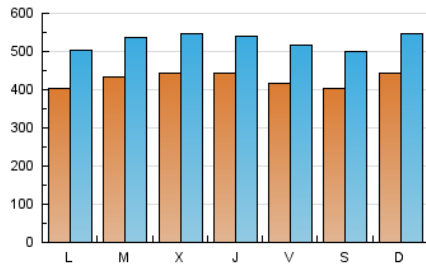

4. Gràfiques (Nacional i Internacional)

4.1 Per dia de la setmana (promig)

N. únics / Visites (x 100)