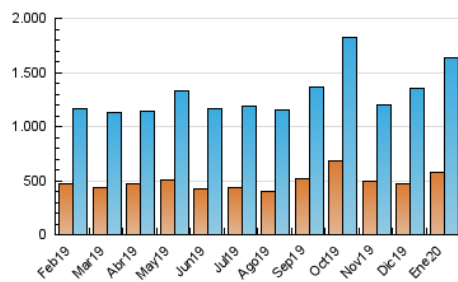

4.3 Per mesos

N. únics / Visites (x 1000)