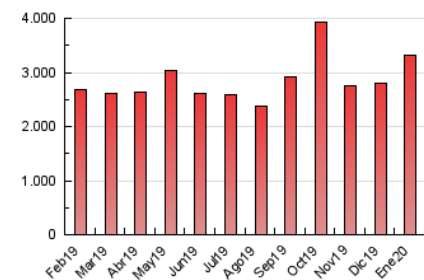

Pàgines (x 1000)