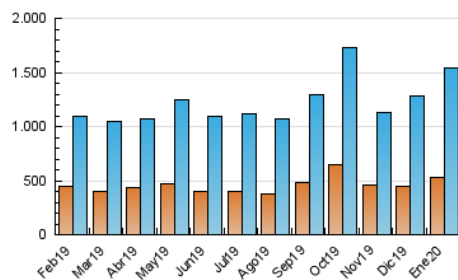

4.3 Per mesos

N. únics / Visites (x 1000)