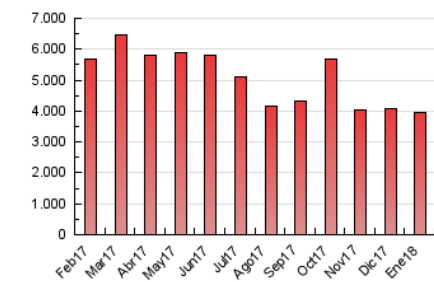

Pàgines (x 1000)