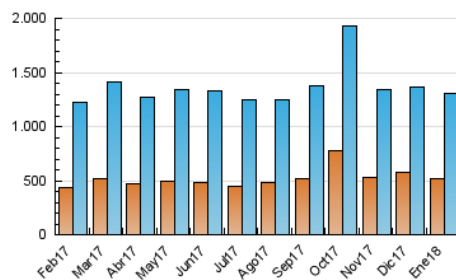

4.3 Per mesos

N. únics / Visites (x 1000)