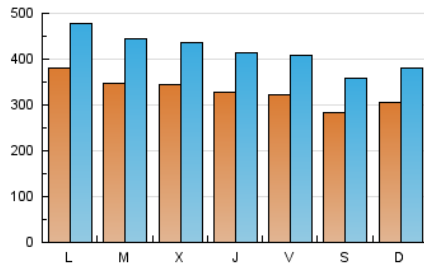

4. Gràfiques (Nacional)

4.1 Per dia de la setmana (promig)

N. únics / Visites (x 100)