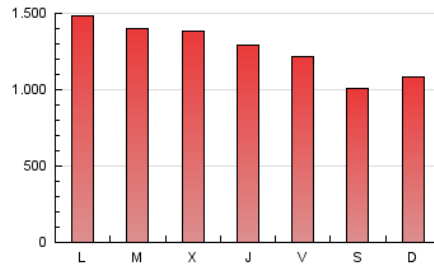

Pàgines (x 100)