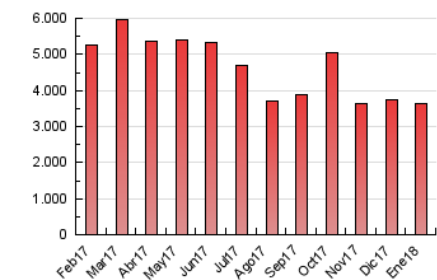

Pàgines (x 1000)