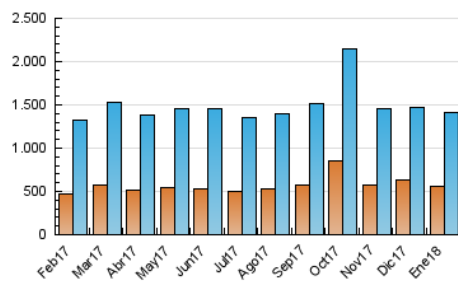

4.3 Per mesos

N. únics / Visites (x 1000)