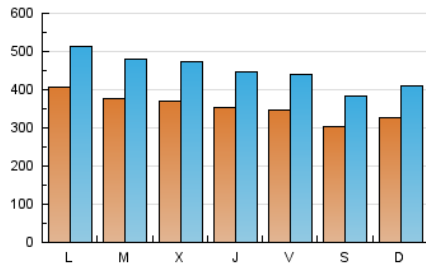

4. Gràfiques (Nacional i Internacional)

4.1 Per dia de la setmana (promig)

N. únics / Visites (x 100)