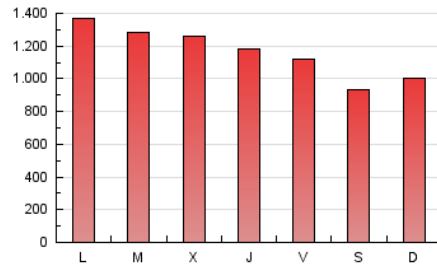

Pàgines (x 100)