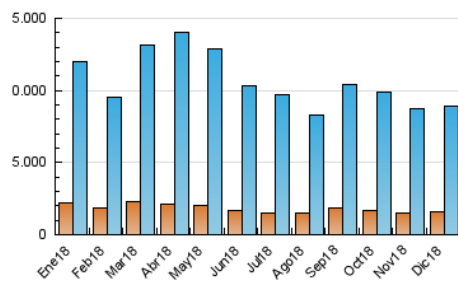

4.3 Per mesos

N. únics / Visites (x 1000)