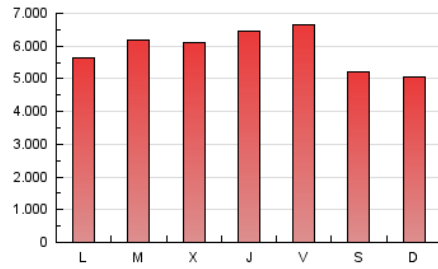

Pàgines (x 100)