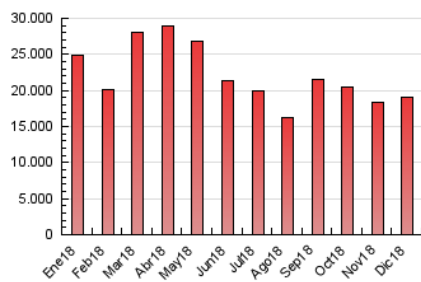

Pàgines (x 1000)