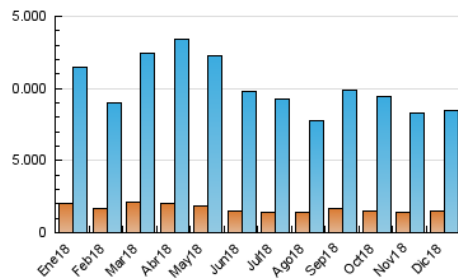

4.3 Per mesos

N. únics / Visites (x 1000)