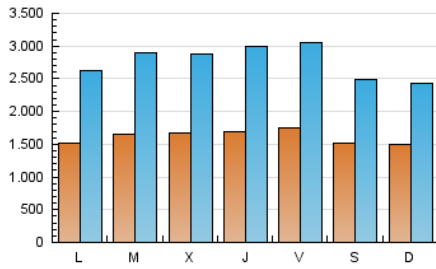

4. Gràfiques (Nacional)

4.1 Per dia de la setmana (promig)

N. únics / Visites (x 100)