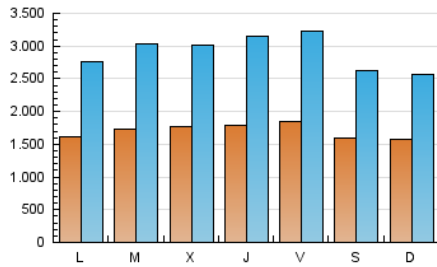

4. Gràfiques (Nacional i Internacional)

4.1 Per dia de la setmana (promig)

N. únics / Visites (x 100)