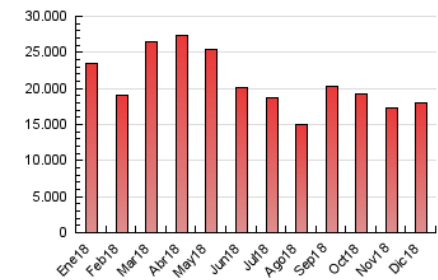

Pàgines (x 1000)