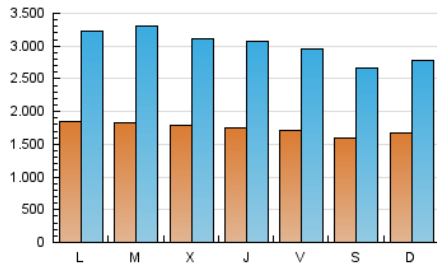

4. Gràfiques (Nacional)

4.1 Per dia de la setmana (promig)

N. únics / Visites (x 100)