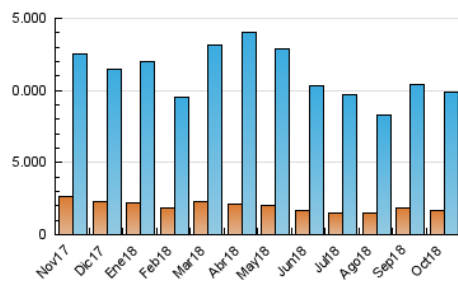

4.3 Per mesos

N. únics / Visites (x 1000)