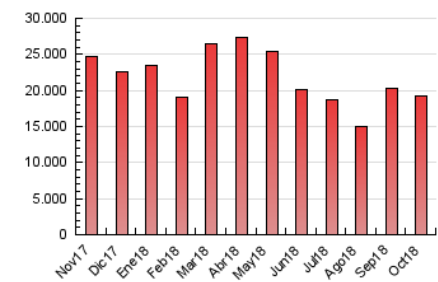

Pàgines (x 1000)