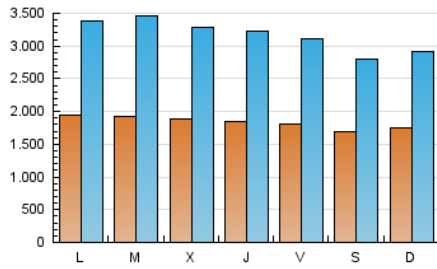

4. Gràfiques (Nacional i Internacional)

4.1 Per dia de la setmana (promig)

N. únics / Visites (x 100)