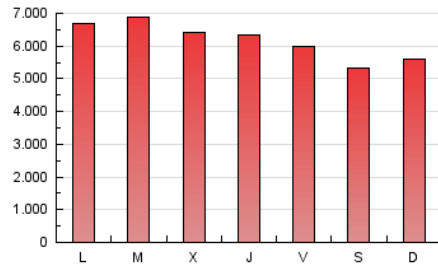

Pàgines (x 100)