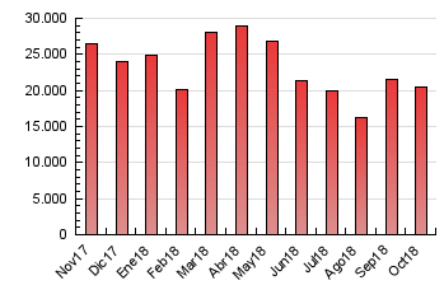

Pàgines (x 1000)