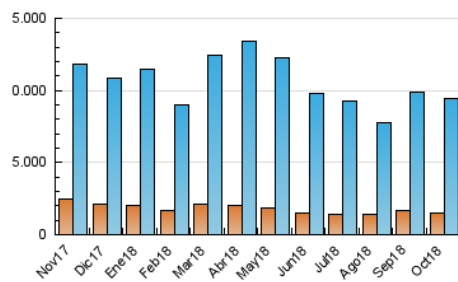

4.3 Per mesos

N. únics / Visites (x 1000)