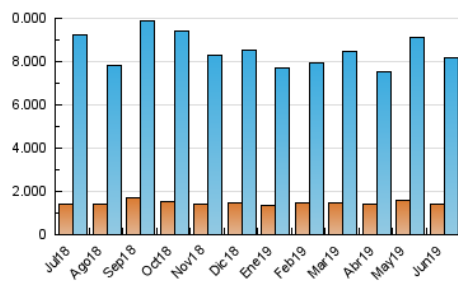

4.3 Per mesos

N. únics / Visites (x 1000)