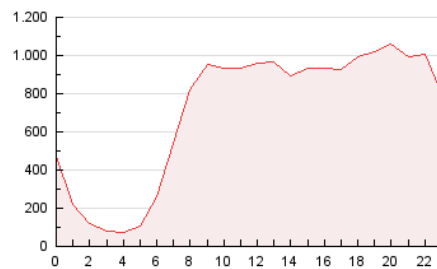

2. Seccions (Nacional i Internacional)

	PÀGINES	%
HOME	5.387.197	31.69 %
RESTA	11.613.576	68.31 %

3. Per dia del mes (Nacional i Internacional)

Dia	N. únics	Visites	Pàgines	Dia	N. únics	Visites	Pàgines	Dia	N. únics	Visites	Pàgines
1	164.193	267.412	515.758	11	177.582	292.384	577.124	21	181.941	322.276	648.968
2	160.169	260.174	500.107	12	179.407	307.811	630.884	22	139.359	222.497	428.454
3	163.715	277.739	532.076	13	179.046	301.037	609.405	23	151.876	240.434	469.297
4	185.871	321.864	628.370	14	212.185	373.784	703.581	24	158.375	266.934	528.659
5	167.841	295.576	602.716	15	169.679	280.307	539.755	25	188.143	320.704	640.713
6	197.763	340.525	668.049	16	149.825	240.071	470.006	26	176.025	318.114	653.320
7	168.722	300.599	592.775	17	178.157	319.484	657.961	27	185.871	323.388	639.535
8	136.081	211.614	416.009	18	189.247	337.005	699.748	28	183.637	312.580	618.842
9	137.123	213.827	418.933	19	170.570	292.372	581.705	29	148.156	239.144	456.143
10	151.306	245.203	475.515	20	181.350	317.978	632.853	30	157.178	245.341	463.512

4. Gràfiques (Nacional i Internacional)

4.1 Per dia de la setmana (promig)

N. únics / Visites (x 100)

Pàgines (x 100)

4.2 Per franja horària (promig)

Visites (x 1000)

Pàgines (x 1000)

4.3 Per mesos