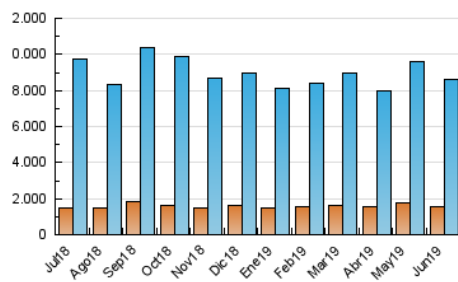

4.3 Per mesos

N. únics / Visites (x 1000)