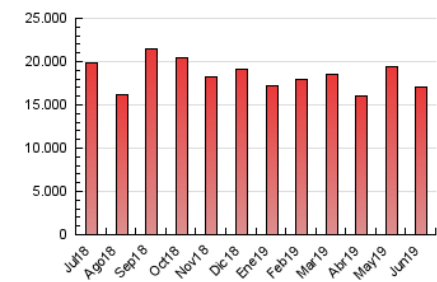

Pàgines (x 1000)