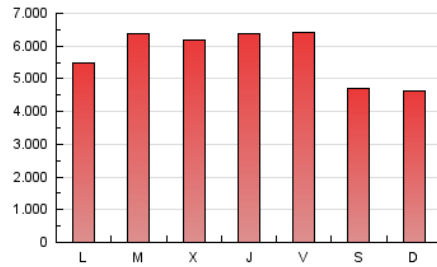

Pàgines (x 100)