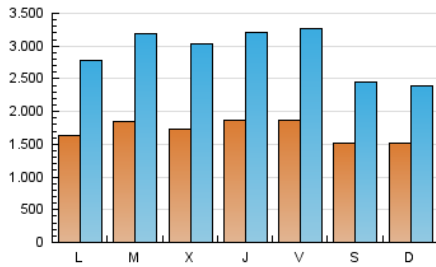

4. Gràfiques (Nacional i Internacional)

4.1 Per dia de la setmana (promig)

N. únics / Visites (x 100)