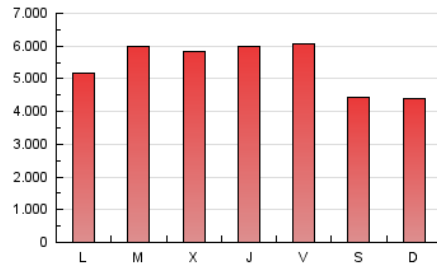

Pàgines (x 100)