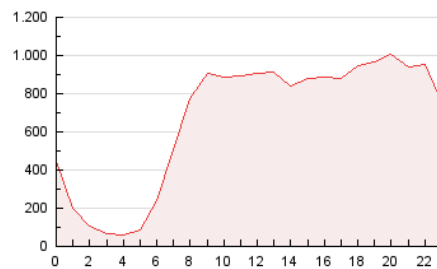

2. Seccions (Nacional)

	PÀGINES	%
HOME	4.940.179	30.81 %
RESTA	11.091.802	69.19 %

3. Per dia del mes (Nacional)

Dia	N. únics	Visites	Pàgines	Dia	N. únics	Visites	Pàgines	Dia	N. únics	Visites	Pàgines
1	154.223	252.350	485.631	11	168.941	278.299	545.306	21	172.198	306.165	613.985
2	152.674	247.446	473.099	12	170.283	292.105	594.181	22	132.162	210.789	403.530
3	153.895	262.911	501.044	13	168.482	284.360	573.505	23	141.906	226.730	441.958
4	175.670	305.592	592.013	14	200.634	354.827	664.860	24	148.466	252.201	497.937
5	158.781	280.711	568.087	15	159.902	264.967	508.340	25	178.736	304.809	606.210
6	187.337	323.530	630.789	16	141.588	226.952	442.883	26	165.176	301.569	617.445
7	159.855	285.751	560.821	17	168.932	303.423	620.855	27	172.891	304.581	601.844
8	129.104	200.347	392.588	18	177.834	318.985	659.477	28	172.037	294.597	582.897
9	129.742	202.651	395.370	19	160.650	276.209	548.327	29	138.843	224.916	428.937
10	142.524	232.207	448.403	20	169.912	300.788	596.405	30	145.851	229.923	435.254

4. Gràfiques (Nacional)

4.1 Per dia de la setmana (promig)

N. únics / Visites (x 100)

Pàgines (x 100)

4.2 Per franja horària (promig)

Visites (x 1000)

Pàgines (x 1000)

4.3 Per mesos