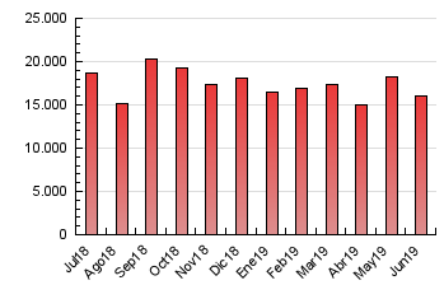

Pàgines (x 1000)