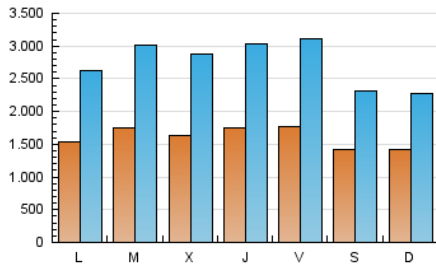

4. Gràfiques (Nacional)

4.1 Per dia de la setmana (promig)

N. únics / Visites (x 100)