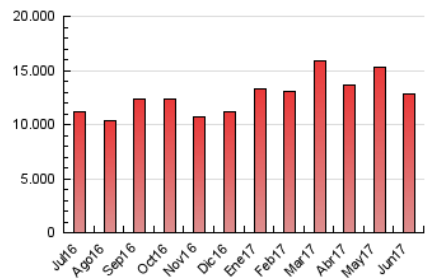

##### 4.2 Per franja horària (promig)

Visites (x 1000)

Pàgines (x 1000)

##### 4.3 Per mesos

N. únics / Visites (x 1000)

Pàgines (x 1000)