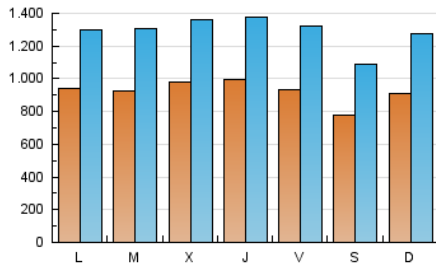

4. Gràfiques (Nacional)

4.1 Per dia de la setmana (promig)

N. únics / Visites (x 100)