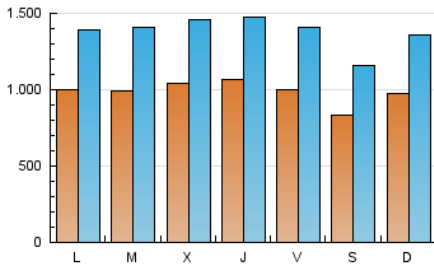

4. Gràfiques (Nacional i Internacional)

4.1 Per dia de la setmana (promig)

N. únics / Visites (x 100)