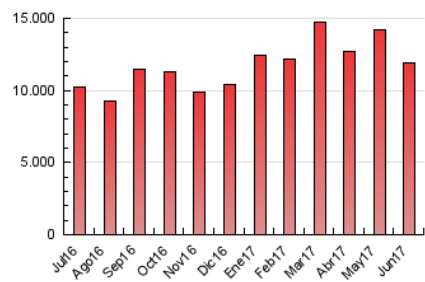

Pàgines (x 1000)