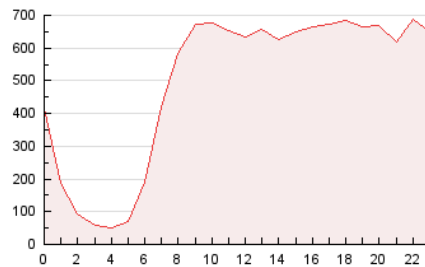

#### 3. Per dia del mes (Nacional)

Dia	N. únics	Visites	Pàgines	Dia	N. únics	Visites	Pàgines	Dia	N. únics	Visites	Pàgines
1	126.023	167.581	492.151	11	98.530	139.970	497.437	21	112.356	157.256	431.835
2	92.337	126.434	389.420	12	111.569	153.263	507.630	22	94.702	132.194	373.837
3	80.400	114.216	358.195	13	99.570	141.368	443.380	23	87.826	122.560	343.860
4	103.431	143.948	475.102	14	99.299	137.363	435.833	24	79.119	107.047	305.727
5	85.750	117.252	391.872	15	87.872	123.251	408.035	25	91.693	125.655	340.386
6	87.691	125.835	414.192	16	83.568	120.116	365.520	26	91.310	127.193	359.841
7	92.856	128.501	407.929	17	69.692	97.105	293.457	27	86.962	123.935	345.657
8	87.038	121.345	417.595	18	71.615	99.832	303.855	28	86.211	122.004	356.681
9	117.929	171.375	577.361	19	86.706	120.702	342.462	29	101.550	145.357	420.934
10	83.397	116.292	406.534	20	94.998	132.812	362.055	30	85.391	119.648	342.862

4. Gràfiques (Nacional)

4.1 Per dia de la setmana (promig)

N. únics / Visites (x 100)

Pàgines (x 100)

4.2 Per franja horària (promig)

Visites (x 1000)

Pàgines (x 1000)

4.3 Per mesos