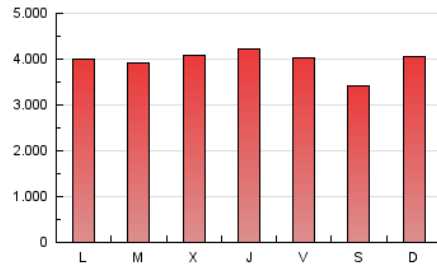

Pàgines (x 100)