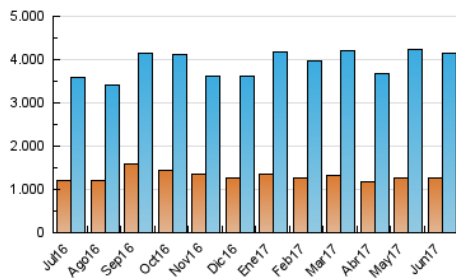

##### 4.1 Per dia de la setmana (promig)

N. únics / Visites (x 100)

Pàgines (x 100)

##### 4.2 Per franja horària (promig)

Visites (x 1000)

Pàgines (x 1000)

##### 4.3 Per mesos

N. únics / Visites (x 1000)

Pàgines (x 1000)