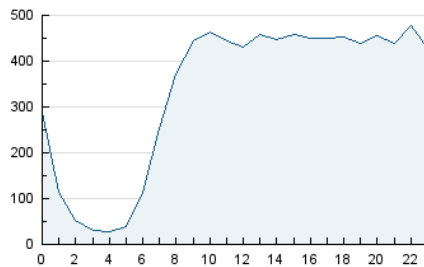

#### 3. Per dia del mes (Nacional)

Dia	N. únics	Visites	Pàgines	Dia	N. únics	Visites	Pàgines	Dia	N. únics	Visites	Pàgines
1	126.023	167.581	492.151	11	98.530	139.970	497.437	21	112.356	157.256	431.835
2	92.337	126.434	389.420	12	111.569	153.263	507.630	22	94.702	132.194	373.837
3	80.400	114.216	358.195	13	99.570	141.368	443.380	23	87.826	122.560	343.860
4	103.431	143.948	475.102	14	99.299	137.363	435.833	24	79.119	107.047	305.727
5	85.750	117.252	391.872	15	87.872	123.251	408.035	25	91.693	125.655	340.386
6	87.691	125.835	414.192	16	83.568	120.116	365.520	26	91.310	127.193	359.841
7	92.856	128.501	407.929	17	69.692	97.105	293.457	27	86.962	123.935	345.657
8	87.038	121.345	417.595	18	71.615	99.832	303.855	28	86.211	122.004	356.681
9	117.929	171.375	577.361	19	86.706	120.702	342.462	29	101.550	145.357	420.934
10	83.397	116.292	406.534	20	94.998	132.812	362.055	30	85.391	119.648	342.862

4. Gràfiques (Nacional)

4.1 Per dia de la setmana (promig)

N. únics / Visites (x 100)

Pàgines (x 100)

4.2 Per franja horària (promig)

Visites (x 1000)

Pàgines (x 1000)

4.3 Per mesos