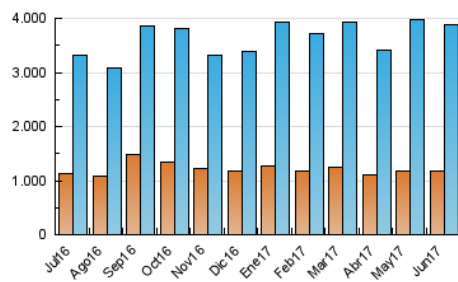

4.3 Per mesos

N. únics / Visites (x 1000)