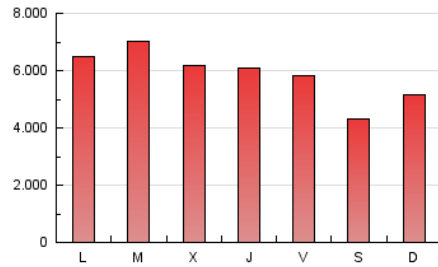

Pàgines (x 100)