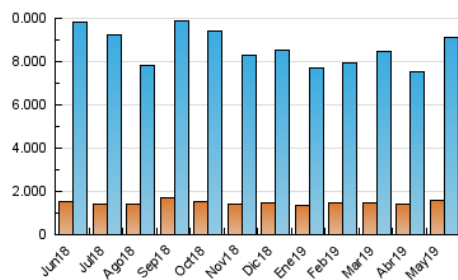

4.3 Per mesos

N. únics / Visites (x 1000)