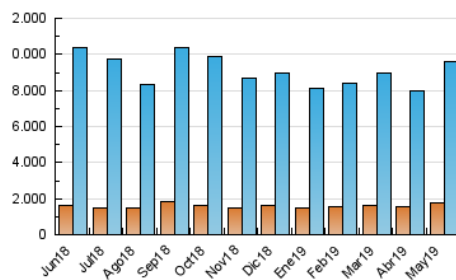

4.3 Per mesos

N. únics / Visites (x 1000)