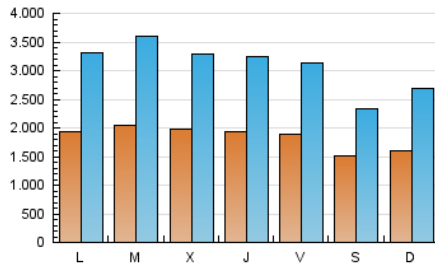

4. Gràfiques (Nacional i Internacional)

4.1 Per dia de la setmana (promig)

N. únics / Visites (x 100)