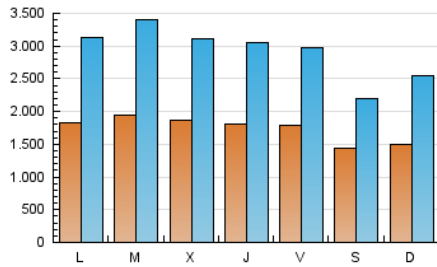

4. Gràfiques (Nacional)

4.1 Per dia de la setmana (promig)

N. únics / Visites (x 100)