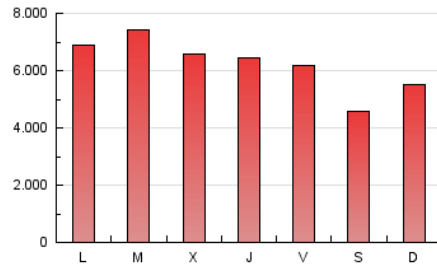

Pàgines (x 100)