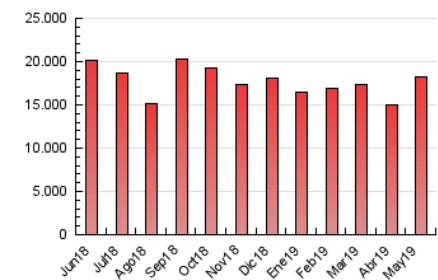

Pàgines (x 1000)