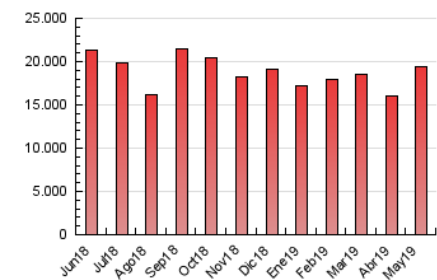

Pàgines (x 1000)