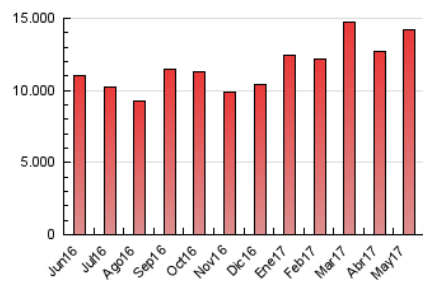

Pàgines (x 1000)