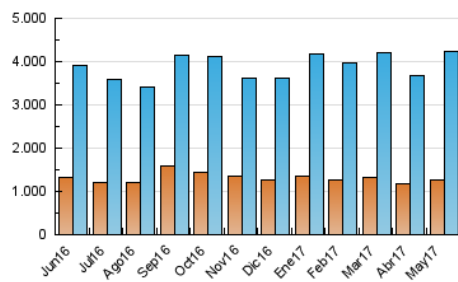

4.3 Per mesos

N. únics / Visites (x 1000)