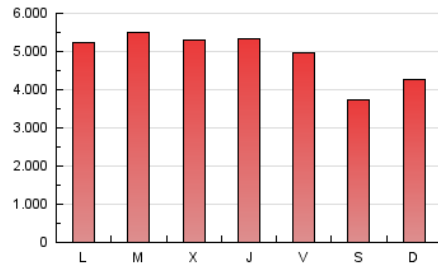

Pàgines (x 100)