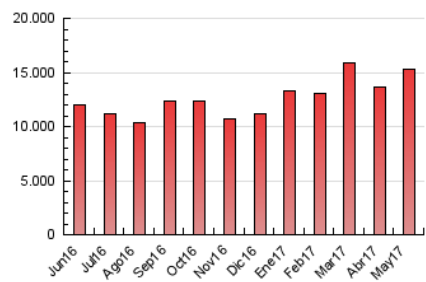

Pàgines (x 1000)