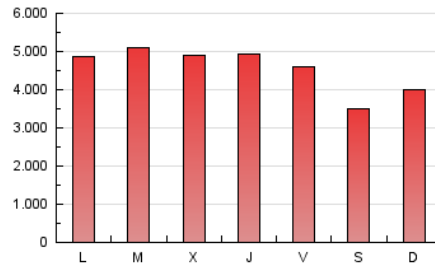

Pàgines (x 100)