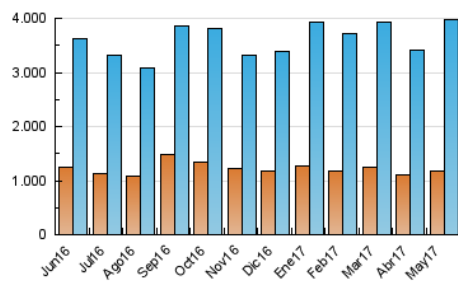

4.3 Per mesos

N. únics / Visites (x 1000)