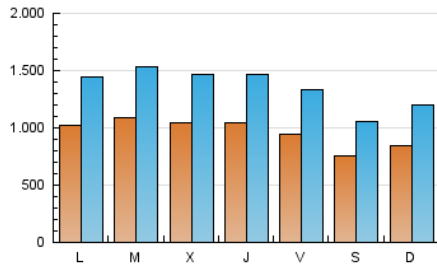

4. Gràfiques (Nacional i Internacional)

4.1 Per dia de la setmana (promig)

N. únics / Visites (x 100)