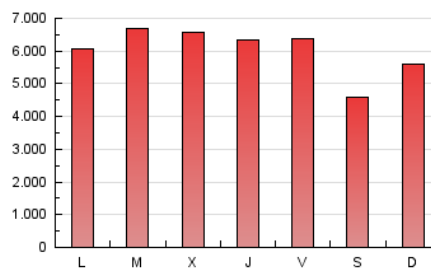

Pàgines (x 100)