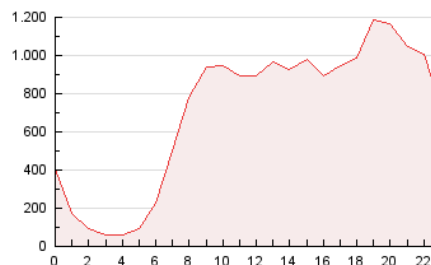

Pàgines (x 1000)