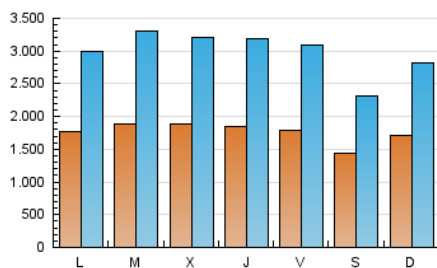

4. Gràfiques (Nacional i Internacional)

4.1 Per dia de la setmana (promig)

N. únics / Visites (x 100)