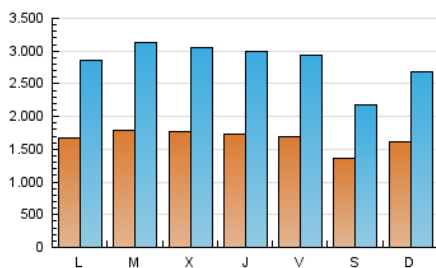

4. Gràfiques (Nacional)

4.1 Per dia de la setmana (promig)

N. únics / Visites (x 100)