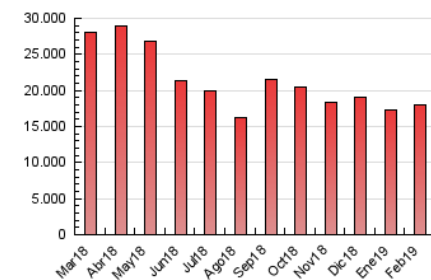

##### 4.2 Per franja horària (promig)

Visites (x 1000)

Pàgines (x 1000)

##### 4.3 Per mesos

N. únics / Visites (x 1000)

Pàgines (x 1000)