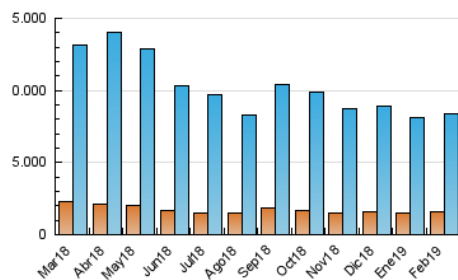

##### 4.1 Per dia de la setmana (promig)

N. únics / Visites (x 100)

Pàgines (x 100)

##### 4.2 Per franja horària (promig)

Visites (x 1000)

Pàgines (x 1000)

##### 4.3 Per mesos

N. únics / Visites (x 1000)

Pàgines (x 1000)