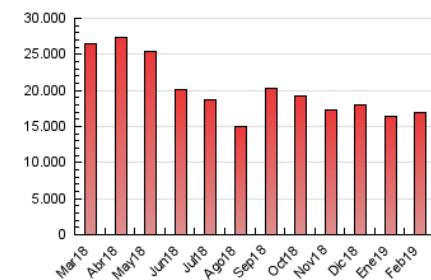

##### 4.1 Per dia de la setmana (promig)

N. únics / Visites (x 100)

Pàgines (x 100)

##### 4.2 Per franja horària (promig)

Visites (x 1000)

Pàgines (x 1000)

##### 4.3 Per mesos

N. únics / Visites (x 1000)

Pàgines (x 1000)