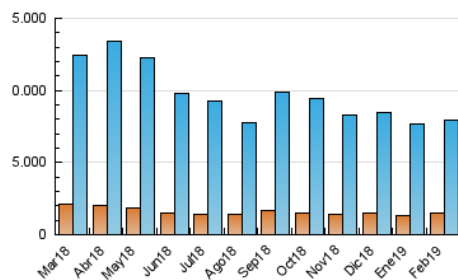

##### 4.1 Per dia de la setmana (promig)

N. únics / Visites (x 100)

Pàgines (x 100)

##### 4.2 Per franja horària (promig)

Visites (x 1000)

Pàgines (x 1000)

##### 4.3 Per mesos

N. únics / Visites (x 1000)

Pàgines (x 1000)