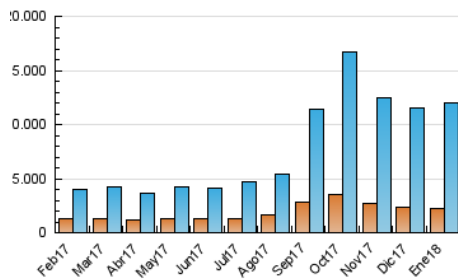

4.3 Per mesos

N. únics / Visites (x 1000)