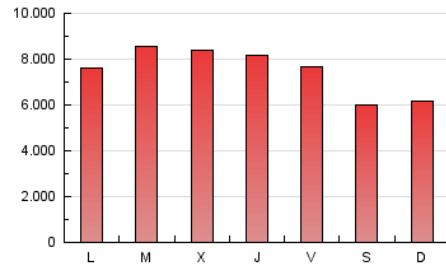

Pàgines (x 100)