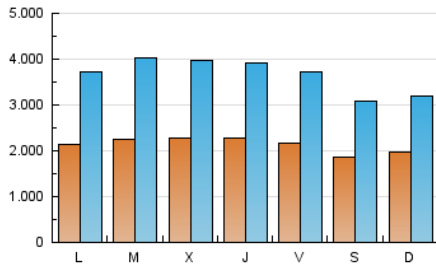

4. Gràfiques (Nacional)

4.1 Per dia de la setmana (promig)

N. únics / Visites (x 100)