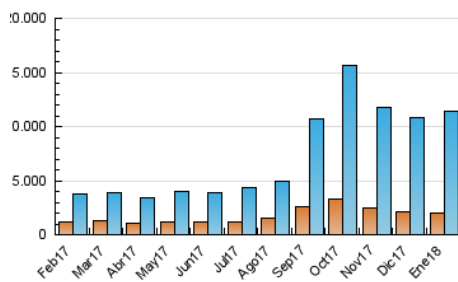

4.3 Per mesos

N. únics / Visites (x 1000)