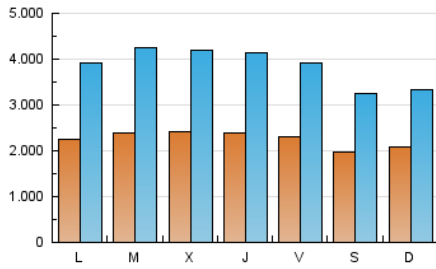

4. Gràfiques (Nacional i Internacional)

4.1 Per dia de la setmana (promig)

N. únics / Visites (x 100)