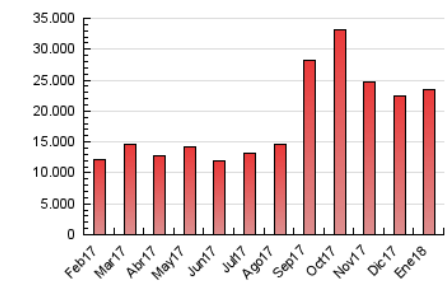

Pàgines (x 1000)