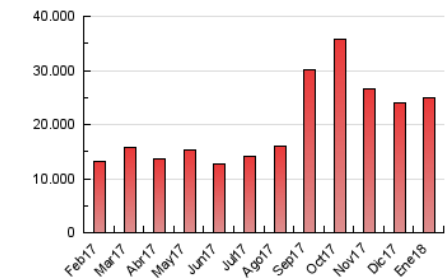

Pàgines (x 1000)