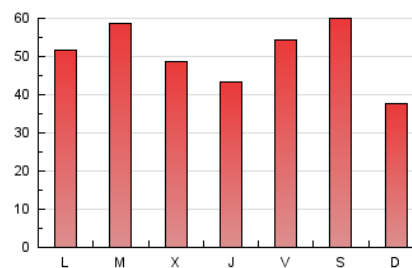

Pàgines (x 100)