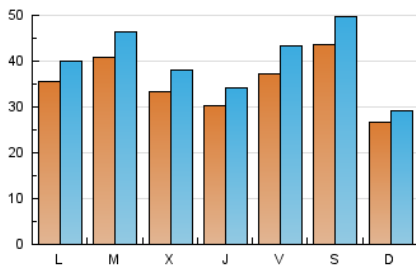

4. Gràfiques (Nacional i Internacional)

4.1 Per dia de la setmana (promig)

N. únics / Visites (x 100)