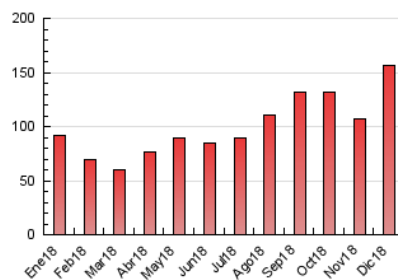

Pàgines (x 1000)