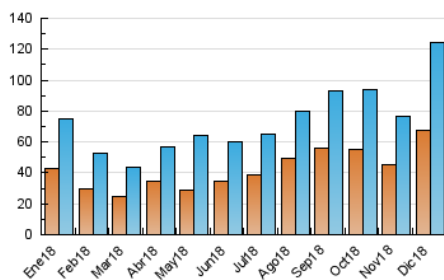

4.2 Per franja horària (promig)

Visites (x 1000)

Pàgines (x 1000)

4.3 Per mesos

N. únics / Visites (x 1000)