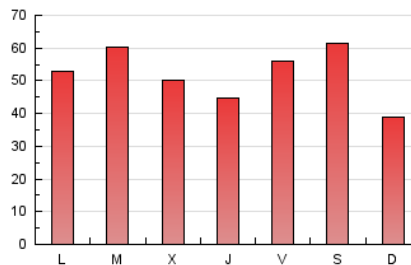

Pàgines (x 100)