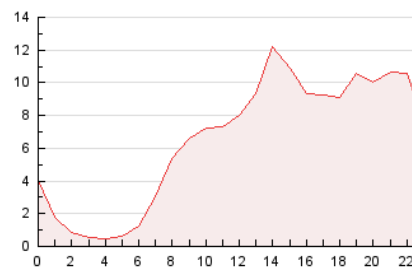

2. Seccions (Nacional)

	PÀGINES	%
HOME	9.476	6.05 %
RESTA	147.127	93.95 %

3. Per dia del mes (Nacional)

Dia	N. únics	Visites	Pàgines	Dia	N. únics	Visites	Pàgines	Dia	N. únics	Visites	Pàgines
1	945	1.043	1.518	11	3.318	3.806	5.328	21	5.117	6.246	8.086
2	1.246	1.427	2.380	12	2.676	3.098	4.440	22	7.456	8.301	9.633
3	3.760	4.219	5.484	13	3.053	3.531	4.668	23	2.303	2.515	3.198
4	2.576	2.887	3.887	14	2.531	2.900	3.944	24	2.112	2.290	2.914
5	3.312	3.776	4.969	15	7.962	9.517	11.942	25	2.473	2.658	3.333
6	1.930	2.088	2.677	16	4.367	4.830	6.448	26	1.612	1.738	2.128
7	3.155	3.543	4.245	17	6.381	7.396	9.962	27	2.717	3.040	4.037
8	2.972	3.290	4.301	18	7.384	8.592	10.887	28	3.568	4.049	5.410
9	2.072	2.245	2.946	19	5.226	6.035	7.902	29	1.881	2.021	2.606
10	2.137	2.473	3.530	20	3.940	4.451	5.898	30	2.904	3.153	3.911
								31	2.782	3.111	3.991

4. Gràfiques (Nacional)

4.1 Per dia de la setmana (promig)

N. únics / Visites (x 100)

Pàgines (x 100)

4.2 Per franja horària (promig)

Visites (x 1000)

Pàgines (x 1000)

4.3 Per mesos