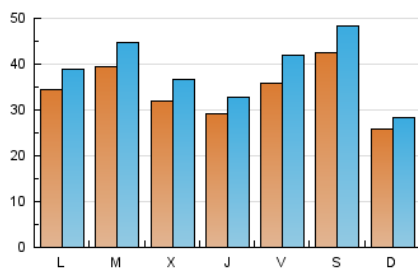

4. Gràfiques (Nacional)

4.1 Per dia de la setmana (promig)

N. únics / Visites (x 100)