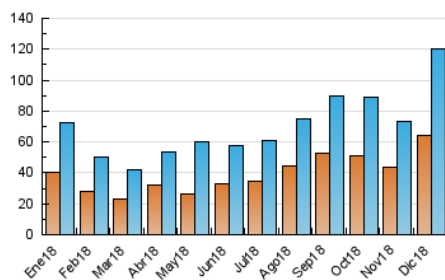

4.3 Per mesos

N. únics / Visites (x 1000)