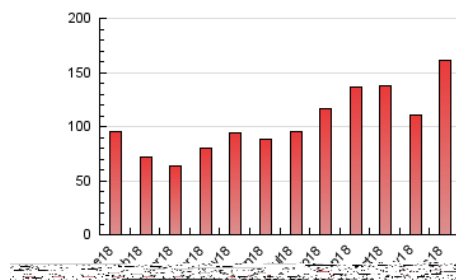

Pàgines (x 1000)