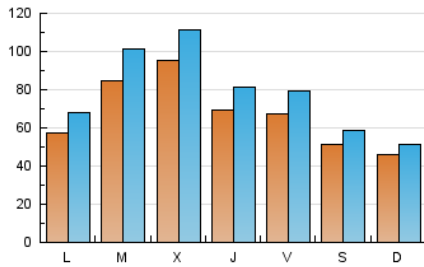

1. Cifras totales y promedios (Nacional)

MES - AÑO	NAVEGADORES UNICOS	VISITAS	PAGINAS
Noviembre - 2020	110.792	232.508	311.869
PROMEDIO DIARIO	6.629	7.750	10.396
PROMEDIO LUNES-VIERNES	7.398	8.724	11.769
PROMEDIO SABADO-DOMINGO	4.834	5.479	7.192
PAGINAS / VISITAS	1,34		
DURACION MEDIA VISITAS	0:00:34		
DURACION MEDIA PAGINAS	0:01:38		

2. Secciones (Nacional)

	PAGINAS	%
HOME	31.957	10.25 %
RESTO	279.912	89.75 %

3. Por día del mes (Nacional)

Día	N. únicos	Visitas	Páginas	Día	N. únicos	Visitas	Páginas	Día	N. únicos	Visitas	Páginas
1	6.378	7.156	9.217	11	8.995	10.575	14.223	21	4.156	4.688	6.228
2	8.166	9.673	13.079	12	6.035	7.204	9.765	22	5.131	5.647	7.105
3	8.155	9.701	13.211	13	5.378	6.291	8.783	23	5.958	6.920	9.362
4	8.873	10.649	13.924	14	4.316	4.878	6.277	24	7.119	8.128	11.699
5	7.811	9.279	12.101	15	3.196	3.603	4.734	25	7.821	8.863	12.287
6	8.499	10.234	14.027	16	5.391	6.472	8.655	26	5.458	6.244	8.449
7	8.285	9.621	12.711	17	11.044	13.645	17.950	27	5.905	6.775	9.250
8	5.643	6.399	8.544	18	12.315	14.387	18.618	28	3.764	4.307	5.863
9	5.339	6.349	8.878	19	8.452	9.774	12.633	29	2.638	3.010	4.047
10	7.602	8.986	12.189	20	7.159	8.338	11.220	30	3.893	4.712	6.840

4. Gráficas (Nacional)

4.1 Por día de la semana (promedio)

N. únicos / Visitas (x 100)

Páginas (x 100)

4.2 Por franja horaria (promedio)

Visitas (x 1000)

Páginas (x 1000)

4.3 Por meses