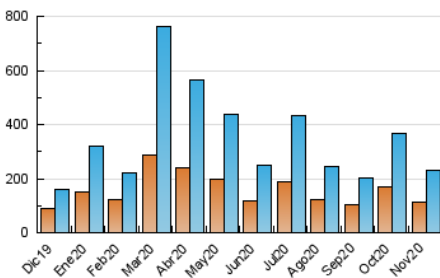

2. Secciones (Nacional)

	PAGINAS	%
HOME	31.957	10.25 %
RESTO	279.912	89.75 %

3. Por día del mes (Nacional)

Día	N. únicos	Visitas	Páginas	Día	N. únicos	Visitas	Páginas	Día	N. únicos	Visitas	Páginas
1	6.378	7.156	9.217	11	8.995	10.575	14.223	21	4.156	4.688	6.228
2	8.166	9.673	13.079	12	6.035	7.204	9.765	22	5.131	5.647	7.105
3	8.155	9.701	13.211	13	5.378	6.291	8.783	23	5.958	6.920	9.362
4	8.873	10.649	13.924	14	4.316	4.878	6.277	24	7.119	8.128	11.699
5	7.811	9.279	12.101	15	3.196	3.603	4.734	25	7.821	8.863	12.287
6	8.499	10.234	14.027	16	5.391	6.472	8.655	26	5.458	6.244	8.449
7	8.285	9.621	12.711	17	11.044	13.645	17.950	27	5.905	6.775	9.250
8	5.643	6.399	8.544	18	12.315	14.387	18.618	28	3.764	4.307	5.863
9	5.339	6.349	8.878	19	8.452	9.774	12.633	29	2.638	3.010	4.047
10	7.602	8.986	12.189	20	7.159	8.338	11.220	30	3.893	4.712	6.840

4. Gráficas (Nacional)

4.1 Por día de la semana (promedio)

N. únicos / Visitas (x 100)

Páginas (x 100)

4.2 Por franja horaria (promedio)

Visitas (x 1000)

Páginas (x 1000)

4.3 Por meses

N. únicos / Visitas (x 1000)

Páginas (x 1000)

5. Observaciones

Este Medio Electrónico de Comunicación ha sido medido por la herramienta Google Analytics de Google

6. Definiciones básicas (Para más información ver Normas Técnicas para el Control de los Medios Electrónicos de Comunicación)

Visita:

Una secuencia ininterrumpida de páginas servidas a un usuario válido. Si dicho usuario no realiza peticiones de páginas en un periodo de tiempo (30 min) la siguiente petición constituirá el inicio de una nueva visita.