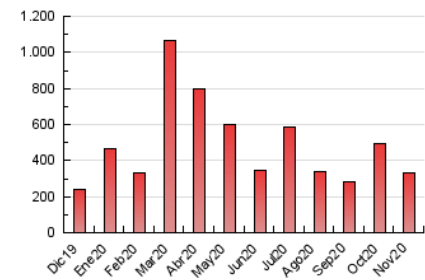

Páginas (x 1000)