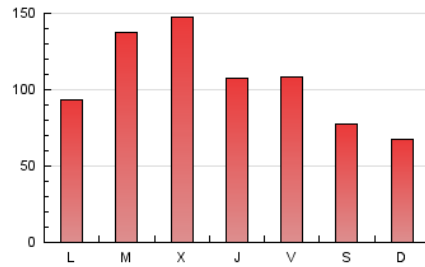

1. Cifras totales y promedios (Nacional)

MES - AÑO	NAVEGADORES UNICOS	VISITAS	PAGINAS
Noviembre - 2020	110.792	232.508	311.869
PROMEDIO DIARIO	6.629	7.750	10.396
PROMEDIO LUNES-VIERNES	7.398	8.724	11.769
PROMEDIO SABADO-DOMINGO	4.834	5.479	7.192
PAGINAS / VISITAS	1,34		
DURACION MEDIA VISITAS	0:00:34		
DURACION MEDIA PAGINAS	0:01:38		

2. Secciones (Nacional)

	PAGINAS	%
HOME	31.957	10.25 %
RESTO	279.912	89.75 %

3. Por día del mes (Nacional)

Día	N. únicos	Visitas	Páginas	Día	N. únicos	Visitas	Páginas	Día	N. únicos	Visitas	Páginas
1	6.378	7.156	9.217	11	8.995	10.575	14.223	21	4.156	4.688	6.228
2	8.166	9.673	13.079	12	6.035	7.204	9.765	22	5.131	5.647	7.105
3	8.155	9.701	13.211	13	5.378	6.291	8.783	23	5.958	6.920	9.362
4	8.873	10.649	13.924	14	4.316	4.878	6.277	24	7.119	8.128	11.699
5	7.811	9.279	12.101	15	3.196	3.603	4.734	25	7.821	8.863	12.287
6	8.499	10.234	14.027	16	5.391	6.472	8.655	26	5.458	6.244	8.449
7	8.285	9.621	12.711	17	11.044	13.645	17.950	27	5.905	6.775	9.250
8	5.643	6.399	8.544	18	12.315	14.387	18.618	28	3.764	4.307	5.863
9	5.339	6.349	8.878	19	8.452	9.774	12.633	29	2.638	3.010	4.047
10	7.602	8.986	12.189	20	7.159	8.338	11.220	30	3.893	4.712	6.840

4. Gráficas (Nacional)

4.1 Por día de la semana (promedio)

N. únicos / Visitas (x 100)

Páginas (x 100)

4.2 Por franja horaria (promedio)

Visitas (x 1000)

Páginas (x 1000)

4.3 Por meses