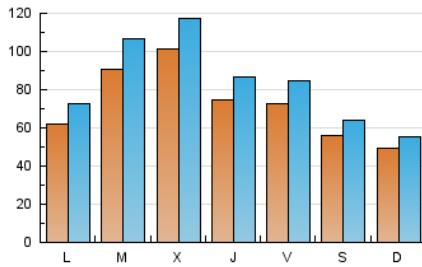

1. Cifras totales y promedios (Nacional e Internacional)

MES - AÑO	NAVEGADORES UNICOS	VISITAS	PAGINAS
Noviembre - 2020	124.365	247.550	328.889
PROMEDIO DIARIO	7.117	8.252	10.963
PROMEDIO LUNES-VIERNES	7.923	9.262	12.370
PROMEDIO SABADO-DOMINGO	5.236	5.895	7.680
PAGINAS / VISITAS	1,33		
DURACION MEDIA VISITAS	0:00:32		
DURACION MEDIA PAGINAS	0:01:38		

2. Secciones (Nacional e Internacional)

	PAGINAS	%
HOME	32.922	10.01 %
RESTO	295.967	89.99 %

3. Por día del mes (Nacional e Internacional)

Día	N. únicos	Visitas	Páginas	Día	N. únicos	Visitas	Páginas	Día	N. únicos	Visitas	Páginas
1	6.731	7.509	9.628	11	9.604	11.173	14.866	21	4.587	5.129	6.729
2	8.608	10.168	13.661	12	6.575	7.733	10.357	22	5.485	6.009	7.524
3	8.692	10.251	13.807	13	5.909	6.825	9.352	23	6.376	7.407	9.904
4	9.418	11.229	14.585	14	4.754	5.356	6.866	24	7.670	8.701	12.350
5	8.257	9.717	12.597	15	3.472	3.888	5.119	25	8.360	9.404	12.875
6	9.110	10.868	14.718	16	5.750	6.840	9.070	26	5.944	6.747	9.006
7	8.892	10.249	13.409	17	11.704	14.253	18.630	27	6.455	7.317	9.840
8	6.030	6.797	9.016	18	13.065	15.156	19.488	28	4.177	4.741	6.339
9	5.775	6.801	9.392	19	8.995	10.352	13.310	29	2.992	3.378	4.488
10	8.091	9.491	12.766	20	7.705	8.907	11.858	30	4.327	5.154	7.339

4. Gráficas (Nacional e Internacional)

4.1 Por día de la semana (promedio)

N. únicos / Visitas (x 100)

Páginas (x 100)

4.2 Por franja horaria (promedio)

Visitas (x 1000)

Páginas (x 1000)

4.3 Por meses