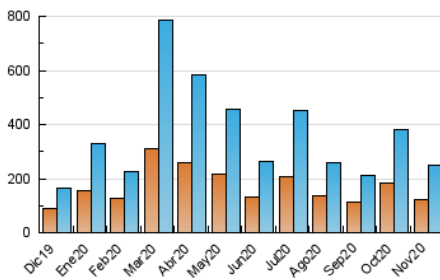

4.3 Por meses

N. únicos / Visitas (x 1000)