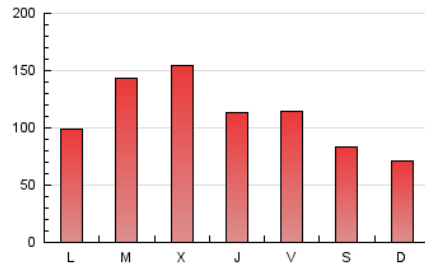

1. Cifras totales y promedios (Nacional e Internacional)

MES - AÑO	NAVEGADORES UNICOS	VISITAS	PAGINAS
Noviembre - 2020	124.365	247.550	328.889
PROMEDIO DIARIO	7.117	8.252	10.963
PROMEDIO LUNES-VIERNES	7.923	9.262	12.370
PROMEDIO SABADO-DOMINGO	5.236	5.895	7.680
PAGINAS / VISITAS	1,33		
DURACION MEDIA VISITAS	0:00:32		
DURACION MEDIA PAGINAS	0:01:38		

2. Secciones (Nacional e Internacional)

	PAGINAS	%
HOME	32.922	10.01 %
RESTO	295.967	89.99 %

3. Por día del mes (Nacional e Internacional)

Día	N. únicos	Visitas	Páginas	Día	N. únicos	Visitas	Páginas	Día	N. únicos	Visitas	Páginas
1	6.731	7.509	9.628	11	9.604	11.173	14.866	21	4.587	5.129	6.729
2	8.608	10.168	13.661	12	6.575	7.733	10.357	22	5.485	6.009	7.524
3	8.692	10.251	13.807	13	5.909	6.825	9.352	23	6.376	7.407	9.904
4	9.418	11.229	14.585	14	4.754	5.356	6.866	24	7.670	8.701	12.350
5	8.257	9.717	12.597	15	3.472	3.888	5.119	25	8.360	9.404	12.875
6	9.110	10.868	14.718	16	5.750	6.840	9.070	26	5.944	6.747	9.006
7	8.892	10.249	13.409	17	11.704	14.253	18.630	27	6.455	7.317	9.840
8	6.030	6.797	9.016	18	13.065	15.156	19.488	28	4.177	4.741	6.339
9	5.775	6.801	9.392	19	8.995	10.352	13.310	29	2.992	3.378	4.488
10	8.091	9.491	12.766	20	7.705	8.907	11.858	30	4.327	5.154	7.339

4. Gráficas (Nacional e Internacional)

4.1 Por día de la semana (promedio)

N. únicos / Visitas (x 100)

Páginas (x 100)

4.2 Por franja horaria (promedio)

Visitas (x 1000)

Páginas (x 1000)

4.3 Por meses