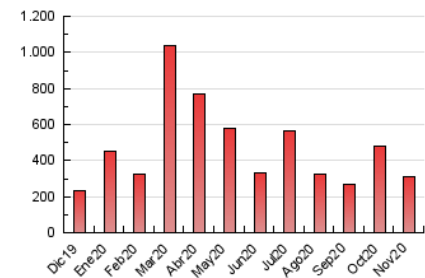

Páginas (x 1000)