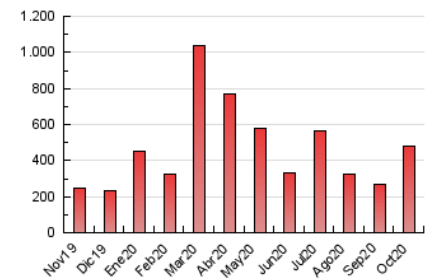

Páginas (x 1000)