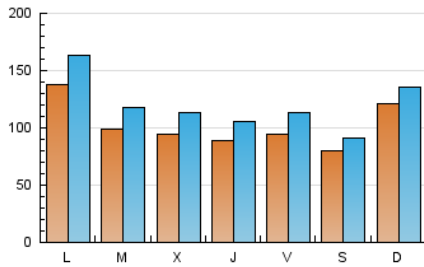

1. Cifras totales y promedios (Nacional)

MES - AÑO	NAVEGADORES UNICOS	VISITAS	PAGINAS
Octubre - 2020	171.077	366.395	479.079
PROMEDIO DIARIO	10.101	11.819	15.454
PROMEDIO LUNES-VIERNES	10.207	12.130	15.999
PROMEDIO SABADO-DOMINGO	9.841	11.060	14.121
PAGINAS / VISITAS	1,31		
DURACION MEDIA VISITAS	0:00:32		
DURACION MEDIA PAGINAS	0:01:43		

2. Secciones (Nacional)

	PAGINAS	%
HOME	41.818	8.73 %
RESTO	437.261	91.27 %

3. Por día del mes (Nacional)

Día	N. únicos	Visitas	Páginas	Día	N. únicos	Visitas	Páginas	Día	N. únicos	Visitas	Páginas
1	6.413	7.506	10.064	11	6.396	7.253	9.876	21	6.461	7.619	10.082
2	6.548	7.448	10.076	12	8.069	9.160	12.044	22	9.459	11.094	14.614
3	5.977	6.747	8.679	13	10.251	12.347	16.421	23	9.459	11.016	15.000
4	23.175	25.647	31.797	14	11.044	13.381	17.882	24	11.580	12.929	16.372
5	26.431	31.610	39.895	15	8.603	10.480	14.212	25	10.963	12.308	15.893
6	9.714	11.493	15.663	16	6.363	7.669	10.778	26	13.111	15.712	20.480
7	9.588	11.405	15.003	17	5.942	6.846	8.931	27	11.758	13.879	18.141
8	8.310	9.714	13.078	18	7.850	8.866	11.439	28	10.821	12.812	16.491
9	10.539	12.507	16.417	19	7.672	8.970	12.051	29	11.516	13.976	17.962
10	7.641	8.778	11.392	20	7.973	9.311	12.233	30	14.445	17.749	23.401
								31	9.047	10.163	12.712

4. Gráficas (Nacional)

4.1 Por día de la semana (promedio)

N. únicos / Visitas (x 100)

Páginas (x 100)

4.2 Por franja horaria (promedio)

Visitas (x 1000)

Páginas (x 1000)

4.3 Por meses