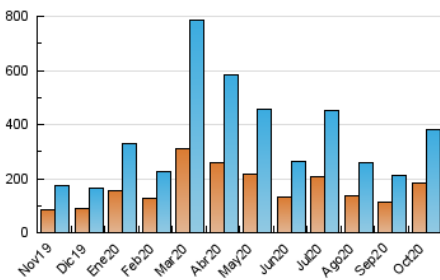

4.3 Por meses

N. únicos / Visitas (x 1000)