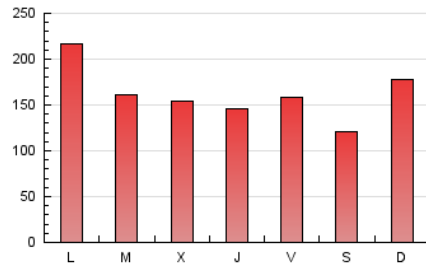

1. Cifras totales y promedios (Nacional e Internacional)

MES - AÑO	NAVEGADORES UNICOS	VISITAS	PAGINAS
Octubre - 2020	185.322	381.862	496.520
PROMEDIO DIARIO	10.585	12.318	16.017
PROMEDIO LUNES-VIERNES	10.725	12.663	16.599
PROMEDIO SABADO-DOMINGO	10.243	11.474	14.594
PAGINAS / VISITAS	1,30		
DURACION MEDIA VISITAS	0:00:31		
DURACION MEDIA PAGINAS	0:01:43		

2. Secciones (Nacional e Internacional)

	PAGINAS	%
HOME	42.795	8.62 %
RESTO	453.725	91.38 %

3. Por día del mes (Nacional e Internacional)

Día	N. únicos	Visitas	Páginas	Día	N. únicos	Visitas	Páginas	Día	N. únicos	Visitas	Páginas
1	6.848	7.964	10.554	11	6.733	7.594	10.286	21	7.010	8.150	10.645
2	7.042	7.949	10.607	12	8.457	9.556	12.505	22	10.039	11.664	15.242
3	6.287	7.107	9.069	13	10.702	12.797	16.943	23	10.013	11.615	15.675
4	23.619	26.129	32.338	14	11.644	13.968	18.555	24	12.099	13.447	16.950
5	27.081	32.332	40.733	15	9.134	11.066	14.919	25	11.331	12.692	16.344
6	10.152	11.923	16.168	16	6.866	8.189	11.371	26	13.588	16.247	21.063
7	10.096	11.890	15.515	17	6.362	7.230	9.339	27	12.302	14.467	18.804
8	8.796	10.208	13.634	18	8.222	9.253	11.923	28	11.399	13.424	17.176
9	11.024	13.019	16.989	19	8.170	9.442	12.570	29	12.064	14.525	18.560
10	8.011	9.173	11.849	20	8.444	9.799	12.764	30	15.080	18.401	24.186
								31	9.523	10.642	13.244

4. Gráficas (Nacional e Internacional)

4.1 Por día de la semana (promedio)

N. únicos / Visitas (x 100)

Páginas (x 100)

4.2 Por franja horaria (promedio)

Visitas (x 1000)

Páginas (x 1000)

4.3 Por meses