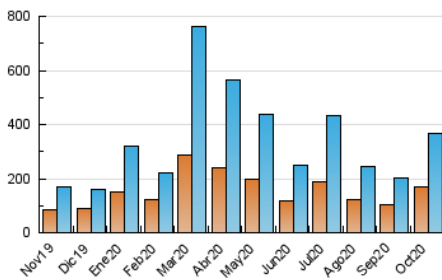

4.3 Por meses

N. únicos / Visitas (x 1000)