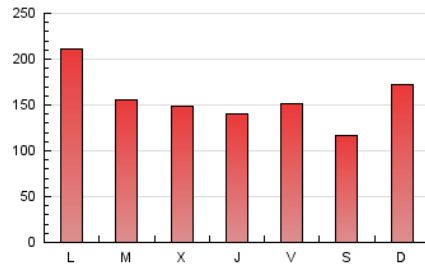

1. Cifras totales y promedios (Nacional)

MES - AÑO	NAVEGADORES UNICOS	VISITAS	PAGINAS
Octubre - 2020	171.077	366.395	479.079
PROMEDIO DIARIO	10.101	11.819	15.454
PROMEDIO LUNES-VIERNES	10.207	12.130	15.999
PROMEDIO SABADO-DOMINGO	9.841	11.060	14.121
PAGINAS / VISITAS	1,31		
DURACION MEDIA VISITAS	0:00:32		
DURACION MEDIA PAGINAS	0:01:43		

2. Secciones (Nacional)

	PAGINAS	%
HOME	41.818	8.73 %
RESTO	437.261	91.27 %

3. Por día del mes (Nacional)

Día	N. únicos	Visitas	Páginas	Día	N. únicos	Visitas	Páginas	Día	N. únicos	Visitas	Páginas
1	6.413	7.506	10.064	11	6.396	7.253	9.876	21	6.461	7.619	10.082
2	6.548	7.448	10.076	12	8.069	9.160	12.044	22	9.459	11.094	14.614
3	5.977	6.747	8.679	13	10.251	12.347	16.421	23	9.459	11.016	15.000
4	23.175	25.647	31.797	14	11.044	13.381	17.882	24	11.580	12.929	16.372
5	26.431	31.610	39.895	15	8.603	10.480	14.212	25	10.963	12.308	15.893
6	9.714	11.493	15.663	16	6.363	7.669	10.778	26	13.111	15.712	20.480
7	9.588	11.405	15.003	17	5.942	6.846	8.931	27	11.758	13.879	18.141
8	8.310	9.714	13.078	18	7.850	8.866	11.439	28	10.821	12.812	16.491
9	10.539	12.507	16.417	19	7.672	8.970	12.051	29	11.516	13.976	17.962
10	7.641	8.778	11.392	20	7.973	9.311	12.233	30	14.445	17.749	23.401
								31	9.047	10.163	12.712

4. Gráficas (Nacional)

4.1 Por día de la semana (promedio)

N. únicos / Visitas (x 100)

Páginas (x 100)

4.2 Por franja horaria (promedio)

Visitas (x 1000)

Páginas (x 1000)

4.3 Por meses