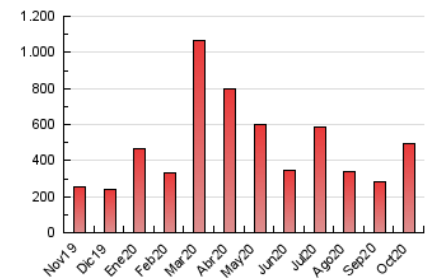

Páginas (x 1000)