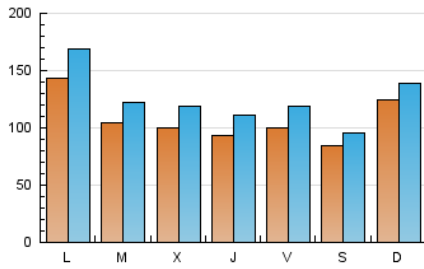

1. Cifras totales y promedios (Nacional e Internacional)

MES - AÑO	NAVEGADORES UNICOS	VISITAS	PAGINAS
Octubre - 2020	185.322	381.862	496.520
PROMEDIO DIARIO	10.585	12.318	16.017
PROMEDIO LUNES-VIERNES	10.725	12.663	16.599
PROMEDIO SABADO-DOMINGO	10.243	11.474	14.594
PAGINAS / VISITAS	1,30		
DURACION MEDIA VISITAS	0:00:31		
DURACION MEDIA PAGINAS	0:01:43		

2. Secciones (Nacional e Internacional)

	PAGINAS	%
HOME	42.795	8.62 %
RESTO	453.725	91.38 %

3. Por día del mes (Nacional e Internacional)

Día	N. únicos	Visitas	Páginas	Día	N. únicos	Visitas	Páginas	Día	N. únicos	Visitas	Páginas
1	6.848	7.964	10.554	11	6.733	7.594	10.286	21	7.010	8.150	10.645
2	7.042	7.949	10.607	12	8.457	9.556	12.505	22	10.039	11.664	15.242
3	6.287	7.107	9.069	13	10.702	12.797	16.943	23	10.013	11.615	15.675
4	23.619	26.129	32.338	14	11.644	13.968	18.555	24	12.099	13.447	16.950
5	27.081	32.332	40.733	15	9.134	11.066	14.919	25	11.331	12.692	16.344
6	10.152	11.923	16.168	16	6.866	8.189	11.371	26	13.588	16.247	21.063
7	10.096	11.890	15.515	17	6.362	7.230	9.339	27	12.302	14.467	18.804
8	8.796	10.208	13.634	18	8.222	9.253	11.923	28	11.399	13.424	17.176
9	11.024	13.019	16.989	19	8.170	9.442	12.570	29	12.064	14.525	18.560
10	8.011	9.173	11.849	20	8.444	9.799	12.764	30	15.080	18.401	24.186
								31	9.523	10.642	13.244

4. Gráficas (Nacional e Internacional)

4.1 Por día de la semana (promedio)

N. únicos / Visitas (x 100)

Páginas (x 100)

4.2 Por franja horaria (promedio)

Visitas (x 1000)

Páginas (x 1000)

4.3 Por meses